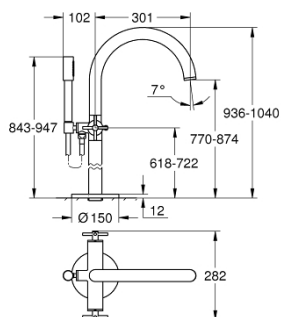

25 044 AL3 ATRIO СМЕСИТЕЛЬ ДЛЯ ВАННЫ, DN 15

ОПИСАНИЕ ПРОДУКТА

- монтаж на полу с высокими вертикальными подключениями (765 мм)
- комплект верхней монтажной части для 45 984 001
- керамические вентили 1/2", 90°
- GROHE StarLight хромированное покрытие поверхности
- автоматический переключатель: ванна/душ
- излив с аэратором
- вынос 301 мм
- встроенный обратный клапан в душевом отводе 1/2"
- ручной душ Sena Stick (26 465)
- держатель ручного душа
- душевой шланг Silverflex 1.250 мм (28 362)
- с защитой от обратного потока
- с крестообразными рукоятками
- включены 2 набора с накладными насадками. Один с надписями "Н" и "С", другой - без надписей

25 044 AL3 ATRIO СМЕСИТЕЛЬ ДЛЯ ВАННЫ, DN 15