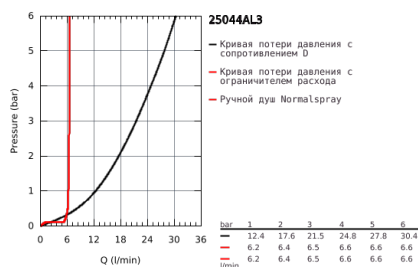

25 044 AL3 ATRIO СМЕСИТЕЛЬ ДЛЯ ВАННЫ, DN 15

ОПИСАНИЕ ПРОДУКТА

- монтаж на полу с высокими вертикальными подключениями (765 мм)
- комплект верхней монтажной части для 45 984 001
- керамические вентили 1/2", 90°
- GROHE StarLight хромированное покрытие поверхности
- автоматический переключатель: ванна/душ
- излив с аэратором
- вынос 301 мм
- встроенный обратный клапан в душевом отводе 1/2"
- ручной душ Sena Stick (26 465)
- держатель ручного душа
- душевой шланг Silverflex 1.250 мм (28 362)
- с защитой от обратного потока
- с крестообразными рукоятками
- включены 2 набора с накладными насадками. Один с надписями "Н" и "С", другой - без надписей