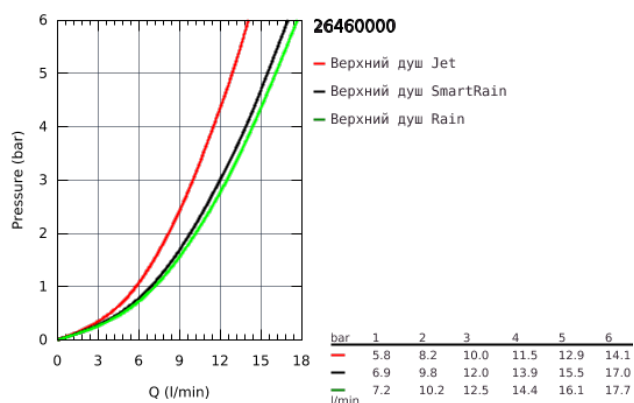

26 460 000 EUPHORIA 260 <P>ВЕРХНИЙ ДУШ С ПОТОЛОЧНЫМ ДУШЕВЫМ КРОНШТЕЙНОМ 142 ММ, 3 РЕЖИМА СТРУИ</P>

ОПИСАНИЕ ПРОДУКТА

- в комплект входят:
- Euphoria 260 Верхний душ (26 455)
- 3 вида струй:
- Rain, SmartRain, Jet
- Rainshower Потолочный душевой кронштейн 142 мм (28 724 000)
- GROHE DreamSpray превосходный поток воды
- GROHE StarLight хромированное покрытие поверхности
- SpeedClean система против известковых отложений
- внутренний охлаждающий канал для продолжительного срока службы
- может использоваться с проточным водонагревателем

26 460 000 EUPHORIA 260 <P>ВЕРХНИЙ ДУШ С ПОТОЛОЧНЫМ ДУШЕВЫМ
КРОНШТЕЙНОМ 142 ММ, 3 РЕЖИМА СТРУИ</P>

26 460 000 EUPHORIA 260 <P>ВЕРХНИЙ ДУШ С ПОТОЛОЧНЫМ ДУШЕВЫМ
КРОНШТЕЙНОМ 142 ММ, 3 РЕЖИМА СТРУИ</P>

ЗАПАСНЫЕ ЧАСТИ