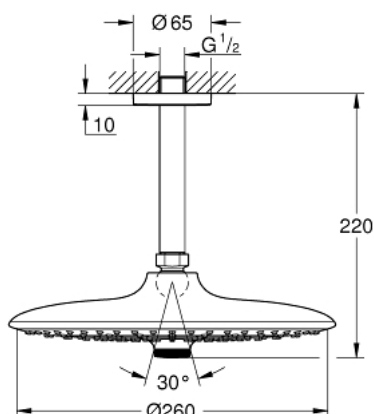

26 460 000 EUPHORIA 260 <P>ВЕРХНИЙ ДУШ С ПОТОЛОЧНЫМ ДУШЕВЫМ КРОНШТЕЙНОМ 142 ММ, 3 РЕЖИМА СТРУИ</P>

ОПИСАНИЕ ПРОДУКТА

- в комплект входят:
- Euphoria 260 Верхний душ (26 455)
- 3 вида струй:
- Rain, SmartRain, Jet
- Rainshower Потолочный душевой кронштейн 142 мм (28 724 000)
- GROHE DreamSpray превосходный поток воды
- GROHE StarLight хромированное покрытие поверхности
- SpeedClean система против известковых отложений
- внутренний охлаждающий канал для продолжительного срока службы
- может использоваться с проточным водонагревателем

26 460 000 EUPHORIA 260 <P>ВЕРХНИЙ ДУШ С ПОТОЛОЧНЫМ ДУШЕВЫМ
КРОНШТЕЙНОМ 142 ММ, 3 РЕЖИМА СТРУИ</P>

26 460 000 EUPHORIA 260 <P>ВЕРХНИЙ ДУШ С ПОТОЛОЧНЫМ ДУШЕВЫМ
КРОНШТЕЙНОМ 142 ММ, 3 РЕЖИМА СТРУИ</P>

ЗАПАСНЫЕ ЧАСТИ

- 1: Розетка (Order-nr. 11741000)
- 2: Уплотнение Ø18,5 x Ø12 x 2 (Order-nr. 0138900M)
- 3: Сетка (Order-nr. 48007000)