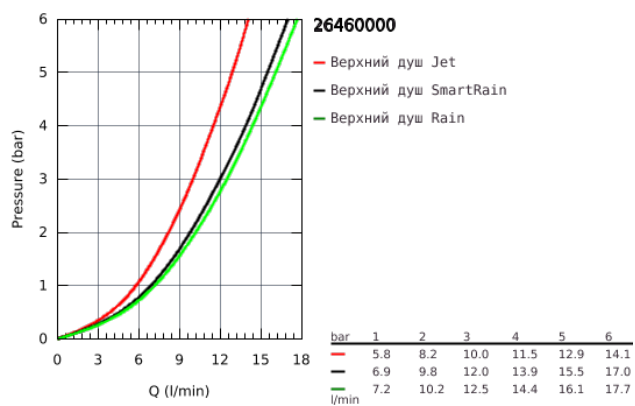

26 460 000 EUPHORIA 260 <P>ВЕРХНИЙ ДУШ С ПОТОЛОЧНЫМ ДУШЕВЫМ КРОНШТЕЙНОМ 142 ММ, 3 РЕЖИМА СТРУИ</P>

ОПИСАНИЕ ПРОДУКТА

- в комплект входят:
- Euphoria 260 Верхний душ (26 455)
- 3 вида струй:
- Rain, SmartRain, Jet
- Rainshower Потолочный душевой кронштейн 142 мм (28 724 000)
- GROHE DreamSpray превосходный поток воды
- GROHE StarLight хромированное покрытие поверхности
- SpeedClean система против известковых отложений
- внутренний охлаждающий канал для продолжительного срока службы
- может использоваться с проточным водонагревателем

26 460 000 EUPHORIA 260 <P>ВЕРХНИЙ ДУШ С ПОТОЛОЧНЫМ ДУШЕВЫМ
КРОНШТЕЙНОМ 142 ММ, 3 РЕЖИМА СТРУИ</P>

26 460 000 EUPHORIA 260 <P>ВЕРХНИЙ ДУШ С ПОТОЛОЧНЫМ ДУШЕВЫМ
КРОНШТЕЙНОМ 142 ММ, 3 РЕЖИМА СТРУИ</P>

ЗАПАСНЫЕ ЧАСТИ