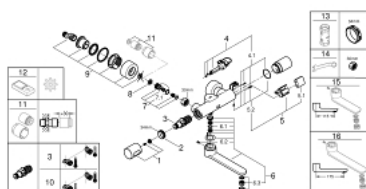

36 333 000 EUROSMART COSMOPOLITAN E ИНФРАКРАСНАЯ ЭЛЕКТРОНИКА ДЛЯ РАКОВИНЫ С ТЕРМОСТАТОМ

ЗАПАСНЫЕ ЧАСТИ

- 1: Рукоятка выбора температуры (Order-nr. 47811000)
 - 2: Крепежное кольцо (Order-nr. 47743000)
 - 3: Компактный термостатический картридж 1/2" (Order-nr. 47439000)
 - 4: Магнитный вентиль (Order-nr. 42471000)
 - 4.1: Набор винтов (Order-nr. 42422000)
 - 5: Футляр с батареей (Order-nr. 42425000)
 - 5.1: Батарея (Order-nr. 42886000)
 - 5.2: Набор винтов (Order-nr. 42422000)
 - 6: Трубнообразный излив (Order-nr. 42426000)
 - 6.1: O-кольцо Ø13,5 x Ø2,75 (Order-nr. 0128500M)
 - 6.2: Набор винтов (Order-nr. 46670000)
 - 6.3: Регулятор струи (Order-nr. 13960000)
 - 7: Обратный клапан (Order-nr. 48277000)
 - 7.1: O-кольцо Ø17 x Ø2 (Order-nr. 0305500M)
 - 8: Грязеулавливающий фильтр (Order-nr. 0726400M)
 - 9: S-образный эксцентрик (Order-nr. 12693000)
 - 10: GROHE TurboStat картридж 1/2" (Order-nr. 47175000)*
 - 11: Набор удлинителей, 30 мм (Order-nr. 46238000)*
 - 12: Пульт дистанционного управления (Order-nr. 36407001)*
 - 13: Ключ (Order-nr. 19332000)*
 - 14: Ключ (Order-nr. 19377000)*
 - 15: Литой излив (Order-nr. 13378000)*
 - 16: Литой излив (Order-nr. 13380000)*
- * Optional accessories