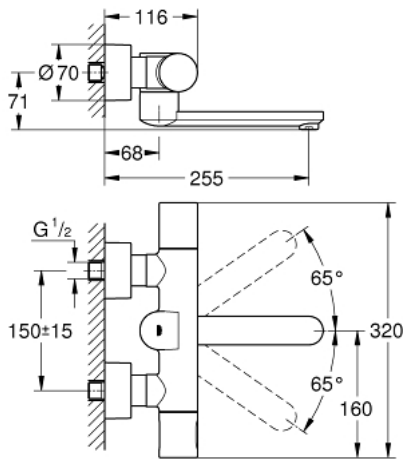

36 333 000 EUROSMART COSMOPOLITAN E ИНФРАКРАСНАЯ ЭЛЕКТРОНИКА ДЛЯ РАКОВИНЫ С ТЕРМОСТАТОМ

ОПИСАНИЕ ПРОДУКТА

- с инфракрасным датчиком для двусторонней связи для мониторинга, настройки и сервисного обслуживания
- 6V литиевая батарейка, тип CR-P2
- Срок службы батарейки: прикл. 7 лет (150 включений в день)
- активация вручную, автоматическая деактивация при выходе из зоны обнаружения (режим обнаружения тела)
- два дополнительных режима детектирования, регулируемые (Рука-Рука или Тело-Тело)
- GROHE StarLight хромированное покрытие поверхности
- GROHE CoolTouch
- аэратор 9 л/мин
- обратный клапан
- грязеулавливающие фильтры
- рукоятка выбора температуры со стопором при 38°C
- поворотный литой излив
- 187 мм
- излив 255 мм
- ограничитель поворота излива 130°, возможность фиксации
- S-образные эксцентрики
- самоуплотняющиеся розетки
- многоступенчатый указатель состояния батарейки
- 7 предустановленных режимов:
  - автоматический смыв
  - термическая дезинфекция
  - моющий режим
- дополнительные функции и точные настройки с помощью пульта дистанционного управления 36 407
- Одобрено в CE
- класс шума I по DIN 4109