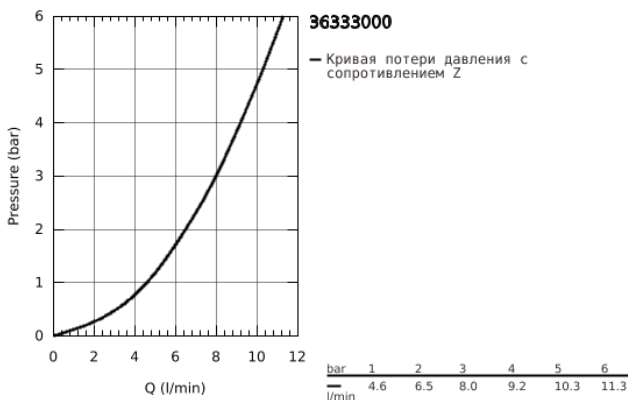

36 333 000 EUROSMART COSMOPOLITAN E ИНФРАКРАСНАЯ ЭЛЕКТРОНИКА ДЛЯ РАКОВИНЫ С ТЕРМОСТАТОМ

ОПИСАНИЕ ПРОДУКТА

- с инфракрасным датчиком для двусторонней связи для мониторинга, настройки и сервисного обслуживания
- 6V литиевая батарейка, тип CR-P2
- Срок службы батарейки: прикл. 7 лет (150 включений в день)
- активация вручную, автоматическая деактивация при выходе из зоны обнаружения (режим обнаружения тела)
- два дополнительных режима детектирования, регулируемые (Рука-Рука или Тело-Тело)
- GROHE StarLight хромированное покрытие поверхности
- GROHE CoolTouch
- аэратор 9 л/мин
- обратный клапан
- грязеулавливающие фильтры
- рукоятка выбора температуры со стопором при 38°C
- поворотный литой излив
- 187 мм
- излив 255 мм
- ограничитель поворота излива 130°, возможность фиксации
- S-образные эксцентрики
- самоуплотняющиеся розетки
- многоступенчатый указатель состояния батарейки
- 7 предустановленных режимов:
 - автоматический смыв
 - термическая дезинфекция
 - моющий режим
- дополнительные функции и точные настройки с помощью пульта дистанционного управления 36 407
- Одобрено в CE
- класс шума I по DIN 4109