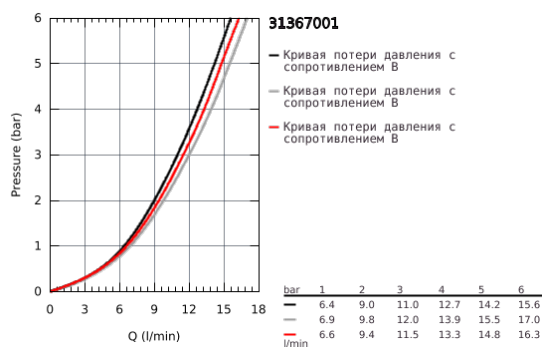

31 367 001 BAUEDGE СМЕСИТЕЛЬ ОДНОРЫЧАЖНЫЙ ДЛЯ МОЙКИ, DN 15

ОПИСАНИЕ ПРОДУКТА

- с высоким изливом
- монтаж на одно отверстие
- GROHE StarLight хромированное покрытие поверхности
- GROHE Longlife керамический картридж 28 мм
- GROHE Zero Изолированный водоток - вода не контактирует с металлами корпуса смесителя
- излив с аэратором
- поворотный трубкообразный излив
- угол поворота 360°
- гибкая подводка
- система быстрого монтажа
- GROHE FastFixation Plus Система монтажа
- для установки на столешницу толщиной от 60 мм необходим крепеж 48 384 000 (приобретается отдельно)