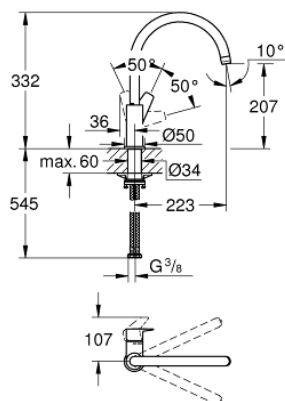

31 367 001 BAUEDGE СМЕСИТЕЛЬ ОДНОРЫЧАЖНЫЙ ДЛЯ МОЙКИ, DN 15

ОПИСАНИЕ ПРОДУКТА

- с высоким изливом
- монтаж на одно отверстие
- GROHE StarLight хромированное покрытие поверхности
- GROHE Longlife керамический картридж 28 мм
- GROHE Zero Изолированный водоток - вода не контактирует с металлами корпуса смесителя
- излив с аэратором
- поворотный трубкообразный излив
- угол поворота 360°
- гибкая подводка
- система быстрого монтажа
- GROHE FastFixation Plus Система монтажа
- для установки на столешницу толщиной от 60 мм необходим крепеж 48 384 000 (приобретается отдельно)

31 367 001 BAUEDGE СМЕСИТЕЛЬ ОДНОРЫЧАЖНЫЙ ДЛЯ МОЙКИ, DN 15

ЗАПАСНЫЕ ЧАСТИ

- 1: Картридж (Order-nr. 46963000)
- 2: Аэратор (Order-nr. 13967000)
- 3: Комплект крепежа (Order-nr. 48477000)
- 4: Schaftbefestigung (Order-nr. 48384000)*