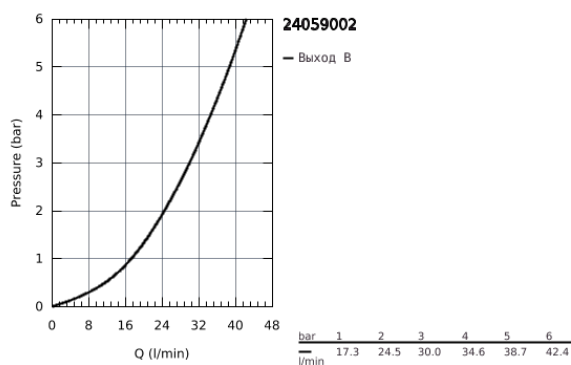

24 059 002 EUROPLUS СМЕСИТЕЛЬ ОДНОРЫЧАЖНЫЙ СКРЫТОГО МОНТАЖА ДЛЯ ДУША

ОПИСАНИЕ ПРОДУКТА

- комплект верхней монтажной части для
- GROHE Rapido SmartBox 35 600/35 604 (универсальная встраиваемая часть)
- GROHE SilkMove керамический картридж Ø 46 мм
- GROHE StarLight хромированное покрытие поверхности
- с настенными розетками GROHE FastFixation (скрытые эксцентрики, уплотнение, скрытый монтаж)
- металлическая накладная панель, регулируемая на 6°
- металлический рычаг
- распределение расхода: выход В или С = 30 л/мин
- без встраиваемой части