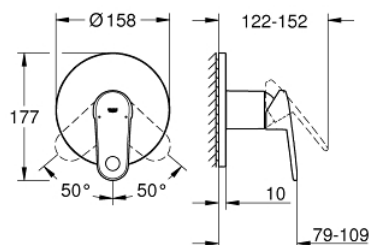

24 059 002 EUROPLUS СМЕСИТЕЛЬ ОДНОРЫЧАЖНЫЙ СКРЫТОГО МОНТАЖА ДЛЯ ДУША

ОПИСАНИЕ ПРОДУКТА

- комплект верхней монтажной части для
- GROHE Rapido SmartBox 35 600/35 604 (универсальная встраиваемая часть)
- GROHE SilkMove керамический картридж Ø 46 мм
- GROHE StarLight хромированное покрытие поверхности
- с настенными розетками GROHE FastFixation (скрытые эксцентрики, уплотнение, скрытый монтаж)
- металлическая накладная панель, регулируемая на 6°
- металлический рычаг
- распределение расхода: выход В или С = 30 л/мин
- без встраиваемой части

24 059 002 EUROPLUS СМЕСИТЕЛЬ ОДНОРЫЧАЖНЫЙ СКРЫТОГО МОНТАЖА ДЛЯ ДУША

ЗАПАСНЫЕ ЧАСТИ

- 1: Рычаг (Order-nr. 46651000)
 - 2: Розетка (Order-nr. 48428000)
 - 3: Монтажная плата (Order-nr. 48439000)
 - 4: Колпак (Order-nr. 06874000)
 - 5: Картридж (Order-nr. 46048000)
 - 6: Уплотнение (Order-nr. 48360000)
 - 7: Ограничитель температуры (Order-nr. 46308000)*
 - 8: Универсальный набор удлинителей для смесителей с 2-мя рукоятками, 25 мм (Order-nr. 14056000)*
 - 9: Универсальный набор удлинителей для смесителей с 2-мя рукоятками, 50 мм (Order-nr. 14057000)*
- * Optional accessories