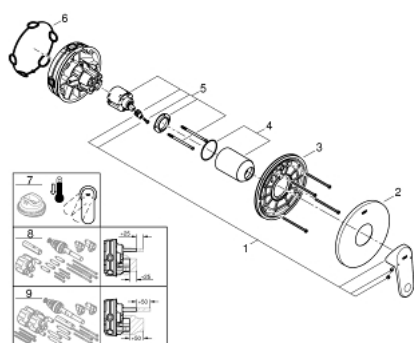

24 059 002 EUROPLUS СМЕСИТЕЛЬ ОДНОРЫЧАЖНЫЙ СКРЫТОГО МОНТАЖА ДЛЯ ДУША

ОПИСАНИЕ ПРОДУКТА

- комплект верхней монтажной части для
- GROHE Rapido SmartBox 35 600/35 604 (универсальная встраиваемая часть)
- GROHE SilkMove керамический картридж Ø 46 мм
- GROHE StarLight хромированное покрытие поверхности
- с настенными розетками GROHE FastFixation (скрытые эксцентрики, уплотнение, скрытый монтаж)
- металлическая накладная панель, регулируемая на 6°
- металлический рычаг
- распределение расхода: выход В или С = 30 л/мин
- без встраиваемой части

24 059 002 EUROPLUS СМЕСИТЕЛЬ ОДНОРЫЧАЖНЫЙ СКРЫТОГО МОНТАЖА ДЛЯ ДУША

ЗАПАСНЫЕ ЧАСТИ

- 1: Рычаг (Order-nr. 46651000)
 - 2: Розетка (Order-nr. 48428000)
 - 3: Монтажная плата (Order-nr. 48439000)
 - 4: Колпак (Order-nr. 06874000)
 - 5: Картридж (Order-nr. 46048000)
 - 6: Уплотнение (Order-nr. 48360000)
 - 7: Ограничитель температуры (Order-nr. 46308000)*
 - 8: Универсальный набор удлинителей для смесителей с 2-мя рукоятками, 25 мм (Order-nr. 14056000)*
 - 9: Универсальный набор удлинителей для смесителей с 2-мя рукоятками, 50 мм (Order-nr. 14057000)*
- * Optional accessories