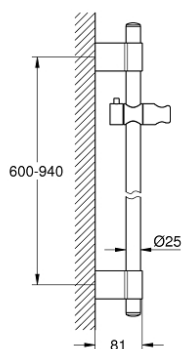

27 785 000 POWER&SOUL ДУШЕВАЯ ШТАНГА, 900 ММ

ОПИСАНИЕ ПРОДУКТА

- с металлическими настенными креплениями
- поворотный держатель с фиксацией по высоте
- GROHE FastFixation Plus регулируемое расстояние между креплениями для адаптации к существующим отверстиям в стене
- GROHE StarLight хромированное покрытие поверхности

27 785 000 **POWER&SOUL ДУШЕВАЯ ШТАНГА, 900 MM**

ЗАПАСНЫЕ ЧАСТИ

- 1: Заглушка (Order-nr. 45922000)
- 2: Скользящий элемент (Order-nr. 48177000)
- 3: Держатель душевой штанги (Order-nr. 48333000)
- 4: Шайба выравнивания (Order-nr. 45914XE0)*