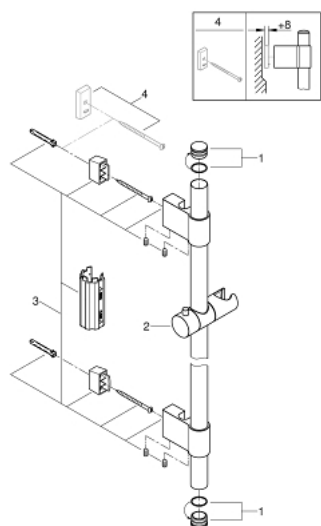

27 785 000 POWER&SOUL ДУШЕВАЯ ШТАНГА, 900 ММ

ОПИСАНИЕ ПРОДУКТА

- с металлическими настенными креплениями
- поворотный держатель с фиксацией по высоте
- GROHE FastFixation Plus регулируемое расстояние между креплениями для адаптации к существующим отверстиям в стене
- GROHE StarLight хромированное покрытие поверхности

27 785 000 **POWER&SOUL ДУШЕВАЯ ШТАНГА, 900 MM**

ЗАПАСНЫЕ ЧАСТИ

- 1: Заглушка (Order-nr. 45922000)
- 2: Скользящий элемент (Order-nr. 48177000)
- 3: Держатель душевой штанги (Order-nr. 48333000)
- 4: Шайба выравнивания (Order-nr. 45914XE0)*