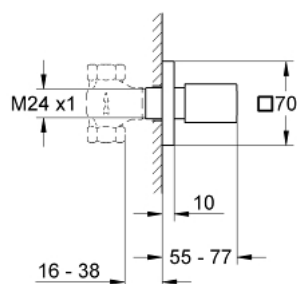

19 910 000 EUROCUBE НАКЛАДНАЯ ПАНЕЛЬ СКРЫТОЙ ВЕНТИЛЬНОЙ ГОЛОВКИ

ОПИСАНИЕ ПРОДУКТА

- для встраиваемых вентилей, 1/2", 3/4", 1"
- без встраиваемого механизма
- плавная регулировка глубины монтажа
- 16 - 38 мм
- металлическая рукоятка
- скользящая розетка с уплотнителем
- GROHE StarLight хромированное покрытие поверхности

19 910 000 EUROCUBE НАКЛАДНАЯ ПАНЕЛЬ СКРЫТОЙ ВЕНТИЛЬНОЙ ГОЛОВКИ

ЗАПАСНЫЕ ЧАСТИ

- 1: Рычаг (Order-nr. 48139000)
 - 1.1: Крепление рукоятки (Order-nr. 45186000)
 - 2: Втулка 1/2 (Order-nr. 06688000)
 - 3: Удлинение шпинделя (Order-nr. 45201000)
 - 4: удлинитель (Order-nr. 45565000)*
- * Optional accessories