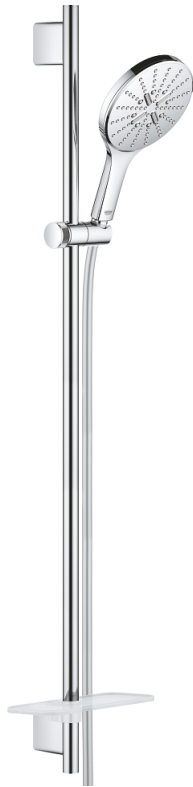

## 26 593 000 RAINSHOWER SMARTACTIVE 150 ДУШЕВОЙ ГАРНИТУР, 3 ВИДА СТРУЙ

### ОПИСАНИЕ ПРОДУКТА

- в комплект входят:
- Rainshower SmartActive 150 Ручной душ (26 553)
- душевая штанга 900 мм
- с металлическими настенными креплениями
- душевой шланг 1750 мм (28 388 000)
- GROHE EasyReach полочка
- GROHE DreamSpray превосходный поток воды
- GROHE StarLight хромированное покрытие поверхности
- GROHE FastFixation Plus (регулируемое расстояние между настенными креплениями штанги позволяет использовать для монтажа уже имеющиеся отверстия в стене)
- GROHE TileFix регулируемая глубина верхнего и нижнего креплений
- SpeedClean система против известковых отложений
- внутренний охлаждающий канал для продолжительного срока службы
- Twistfree против перекручивания шланга
- может использоваться с проточным водонагревателем

### ЗАПАСНЫЕ ЧАСТИ

- 1: Держатель душевой штанги (Order-nr. 48425000)
- 2: Скользящий элемент (Order-nr. 48424000)
- 3: Мыльница (Order-nr. 48426000)
- 4: Сетка (Order-nr. 0700200M)