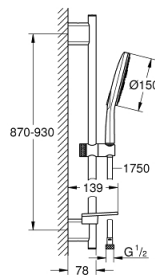

### ОПИСАНИЕ ПРОДУКТА

- в комплект входят:
- Rainshower SmartActive 150 Ручной душ (26 553)
- душевая штанга 900 мм
- с металлическими настенными креплениями
- душевой шланг 1750 мм (28 388 000)
- GROHE EasyReach полочка
- GROHE DreamSpray превосходный поток воды
- GROHE StarLight хромированное покрытие поверхности
- GROHE FastFixation Plus (регулируемое расстояние между настенными креплениями штанги позволяет использовать для монтажа уже имеющиеся отверстия в стене)
- GROHE TileFix регулируемая глубина верхнего и нижнего креплений
- SpeedClean система против известковых отложений
- внутренний охлаждающий канал для продолжительного срока службы
- Twistfree против перекручивания шланга
- может использоваться с проточным водонагревателем

### ЗАПАСНЫЕ ЧАСТИ

- 1: Держатель душевой штанги (Order-nr. 48425000)
- 2: Скользящий элемент (Order-nr. 48424000)
- 3: Мыльница (Order-nr. 48426000)
- 4: Сетка (Order-nr. 0700200M)