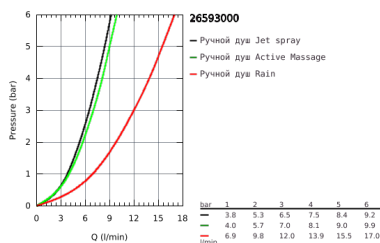

ОПИСАНИЕ ПРОДУКТА

- в комплект входят:
- Rainshower SmartActive 150 Ручной душ (26 553)
- душевая штанга 900 мм
- с металлическими настенными креплениями
- душевой шланг 1750 мм (28 388 000)
- GROHE EasyReach полочка
- GROHE DreamSpray превосходный поток воды
- GROHE StarLight хромированное покрытие поверхности
- GROHE FastFixation Plus (регулируемое расстояние между настенными креплениями штанги позволяет использовать для монтажа уже имеющиеся отверстия в стене)
- GROHE TileFix регулируемая глубина верхнего и нижнего креплений
- SpeedClean система против известковых отложений
- внутренний охлаждающий канал для продолжительного срока службы
- Twistfree против перекручивания шланга
- может использоваться с проточным водонагревателем