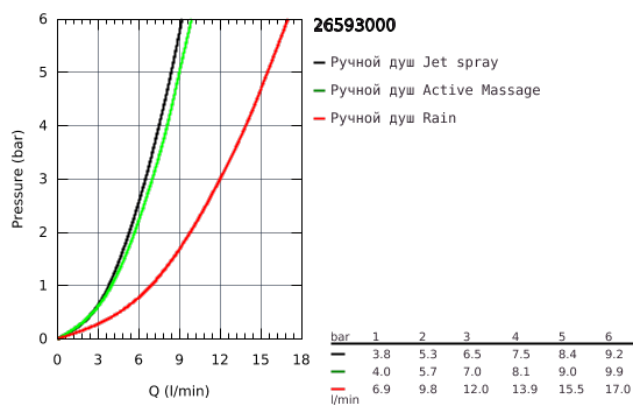

26 593 000 RAINSHOWER SMARTACTIVE 150 ДУШЕВОЙ ГАРНИТУР, 3 ВИДА СТРУЙ