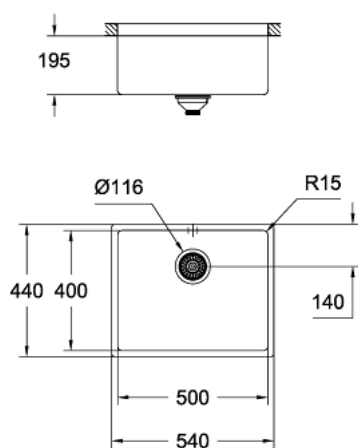

## 31 574 SD0 K700 ПОД СТОЛЕШНИЦУ МОЙКА ИЗ НЕРЖАВЕЮЩЕЙ СТАЛИ

### ОПИСАНИЕ ПРОДУКТА

- модель: K700U 60-S 54,4/44,4 1,0
- типы монтажа: встраиваемый сверху (накладной), в один уровень со столешницей или под столешницу
- материал: нержавеющая сталь AISI 304 (V2A)
- толщина материала: 1 мм
- GROHE StarLight хромированное покрытие поверхности
- покрытие: сатиновое
- GROHE Whisper
- минимальный размер шкафа: 600 мм
- размер: 540 x 440 мм
- 1 чаша: 500 x 400 x 195 мм
- GROHE FastFixation быстрая монтажная система
- требуемый размер отверстия в столешнице для установки мойки: 500 x 400 мм
- корзинчатый вентиль: корзинка Ø 3.5"/90 мм
- аксессуары вкл.: сливной гарнитур, корзинка, монтажный набор
- количество крепежных элементов в комплекте (монтаж под столешницу): 6
- inner bowl radius: R15

### ЗАПАСНЫЕ ЧАСТИ

1: Пробка (Order-nr. 42580SD0)

2: Декоративный элемент (Order-nr. 42579SD0)