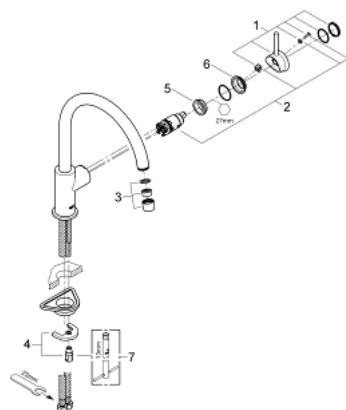

31 234 000 GROHE BAUCLASSIC СМЕСИТЕЛЬ ОДНОРЫЧАЖНЫЙ ДЛЯ МОЙКИ, DN 15

ОПИСАНИЕ ПРОДУКТА

- монтаж на одно отверстие
- металлический рычаг
- GROHE Longlife керамический картридж 28 мм
- GROHE StarLight хромированное покрытие поверхности
- поворотный трубкообразный излив
- аэратор
- гибкая подводка

31 234 000 **GROHE BAUCLASSIC СМЕСИТЕЛЬ ОДНОРЫЧАЖНЫЙ ДЛЯ МОЙКИ, DN 15**

SPARE PARTS

- 1: Рычаг (Order-nr. 46814000)
- 2: Картридж (Order-nr. 46580000)
- 3: Аэратор (Order-nr. 13928000)
- 4: Обратное резьбовое соединение (Order-nr. 46249000)
- 5: Крепежное кольцо (Order-nr. 07419000)
- 6: Колпак (Order-nr. 46581000)
- 7: Монтажный ключ (Order-nr. 19017000)*