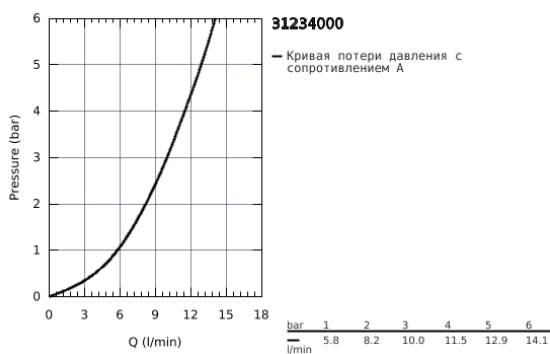

31 234 000 GROHE BAUCLASSIC СМЕСИТЕЛЬ ОДНОРЫЧАЖНЫЙ ДЛЯ МОЙКИ, DN 15

ОПИСАНИЕ ПРОДУКТА

- монтаж на одно отверстие
- металлический рычаг
- GROHE Longlife керамический картридж 28 мм
- GROHE StarLight хромированное покрытие поверхности
- поворотный трубкообразный излив
- аэратор
- гибкая подводка