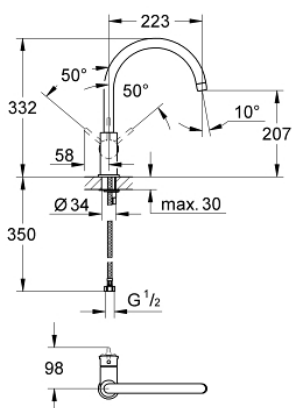

31 234 000 GROHE BAUCLASSIC СМЕСИТЕЛЬ ОДНОРЫЧАЖНЫЙ ДЛЯ МОЙКИ, DN 15

ОПИСАНИЕ ПРОДУКТА

- монтаж на одно отверстие
- металлический рычаг
- GROHE Longlife керамический картридж 28 мм
- GROHE StarLight хромированное покрытие поверхности
- поворотный трубкообразный излив
- аэратор
- гибкая подводка

31 234 000 **GROHE BAUCLASSIC СМЕСИТЕЛЬ ОДНОРЫЧАЖНЫЙ ДЛЯ МОЙКИ, DN 15**

SPARE PARTS

- 1: Рычаг (Order-nr. 46814000)
- 2: Картридж (Order-nr. 46580000)
- 3: Аэратор (Order-nr. 13928000)
- 4: Обратное резьбовое соединение (Order-nr. 46249000)
- 5: Крепежное кольцо (Order-nr. 07419000)
- 6: Колпак (Order-nr. 46581000)
- 7: Монтажный ключ (Order-nr. 19017000)*