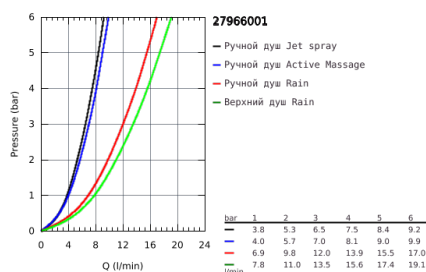

27 966 001 RAINSHOWER SMARTACTIVE 310 ДУШЕВАЯ СИСТЕМА С ТЕРМОСТАТОМ ДЛЯ НАСТЕННОГО МОНТАЖА

ОПИСАНИЕ ПРОДУКТА

- в комплект входят:
- горизонтальный поворотный душевой кронштейн 450 мм
- настенный термостат с аквадиммером
- выбор между:
- Rainshower Cosmopolitan Верхний душ 310 (27 477 000)
- металл
- с шаровым шарниром
- угол поворота $\pm 15^\circ$
- Rainshower SmartActive 130 Ручной душ (26 544)
- регулируется по высоте с помощью скользящего элемента
- душевой шланг 1750 мм (28 388 000)
- GROHE TurboStat компактный картридж с восковым термоэлементом
- GROHE SafeStop стопор безопасности при 38°C
- GROHE SafeStop Plus опционно ограничитель температуры на 43°C , включен
- GROHE CoolTouch Полностью исключается вероятность ожога о внешнюю поверхность смесителя
- GROHE DreamSpray превосходный поток воды
- GROHE One-Click Showering выбор режима одним нажатием кнопки
- GROHE StarLight хромированное покрытие поверхности
- GROHE FastFixation быстрый монтаж за счет регулируемого верхнего крепления
- SpeedClean система против известковых отложений
- совместим с проточным водонагревателем только выше 18 кВт/ч, а также с накопительным водонагревателем (см. Техническую информацию)
- минимальный расход воды 7л/мин