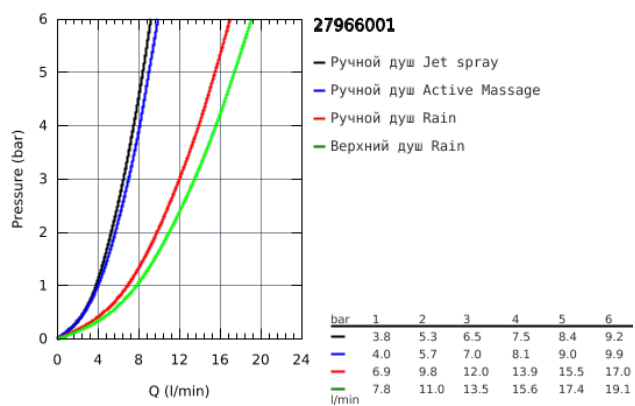

27 966 001 RAINSHOWER SMARTACTIVE 310 ДУШЕВАЯ СИСТЕМА С ТЕРМОСТАТОМ ДЛЯ НАСТЕННОГО МОНТАЖА