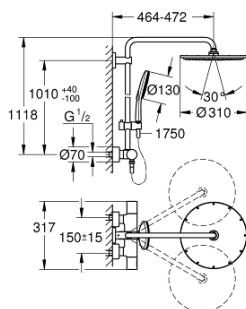

27 966 001 RAINSHOWER SMARTACTIVE 310 ДУШЕВАЯ СИСТЕМА С ТЕРМОСТАТОМ ДЛЯ НАСТЕННОГО МОНТАЖА

ОПИСАНИЕ ПРОДУКТА

- в комплект входят:
- горизонтальный поворотный душевой кронштейн 450 мм
- настенный термостат с аквадиммером
- выбор между:
- Rainshower Cosmopolitan Верхний душ 310 (27 477 000)
- металл
- с шаровым шарниром
- угол поворота $\pm 15^\circ$
- Rainshower SmartActive 130 Ручной душ (26 544)
- регулируется по высоте с помощью скользящего элемента
- душевой шланг 1750 мм (28 388 000)
- GROHE TurboStat компактный картридж с восковым термоэлементом
- GROHE SafeStop стопор безопасности при 38°C
- GROHE SafeStop Plus опционно ограничитель температуры на 43°C , включен
- GROHE CoolTouch Полностью исключается вероятность ожога о внешнюю поверхность смесителя
- GROHE DreamSpray превосходный поток воды
- GROHE One-Click Showering выбор режима одним нажатием кнопки
- GROHE StarLight хромированное покрытие поверхности
- GROHE FastFixation быстрый монтаж за счет регулируемого верхнего крепления
- SpeedClean система против известковых отложений
- совместим с проточным водонагревателем только выше 18 кВт/ч, а также с накопительным водонагревателем (см. Техническую информацию)
- минимальный расход воды 7л/мин