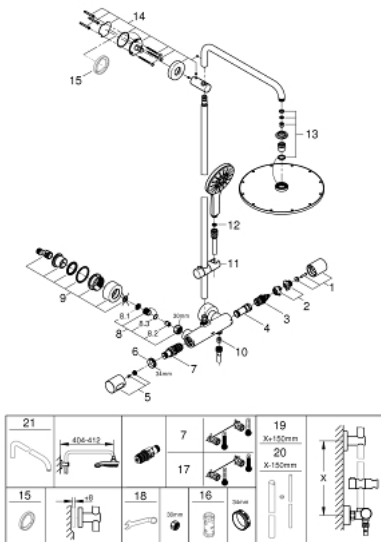

27 966 001 RAINSHOWER SMARTACTIVE 310 ДУШЕВАЯ СИСТЕМА С ТЕРМОСТАТОМ ДЛЯ НАСТЕННОГО МОНТАЖА

ЗАПАСНЫЕ ЧАСТИ

1. 1: Ручка Aquadimmer (Order-nr. 47804000)
   - 2: Стопор (Order-nr. 47723000)
   - 3: Aquadimmer (Order-nr. 47364000)
   - 4: Водоводная трубка (Order-nr. 47887000)
   - 5: Рукоятка выбора температуры (Order-nr. 47811000)
   - 6: Крепежное кольцо (Order-nr. 47743000)
   - 7: Компактный термостатический картридж 1/2" (Order-nr. 47439000)
   - 8: Обратный клапан (Order-nr. 47189000)
   - 8.1: Грязеулавливающий фильтр (Order-nr. 0726400M)
   - 8.2: Обратный клапан (Order-nr. 08565000)
   - 8.3: O-кольцо Ø17 x Ø2 (Order-nr. 0305500M)
   - 9: S-образный эксцентрик (Order-nr. 12693000)
   - 10: Обратный клапан (Order-nr. 08565000)
   - 11: Скользящий элемент (Order-nr. 12140000)
   - 12: Сетка (Order-nr. 0700200M)
   - 13: Комплект запчастей (Order-nr. 45933000)
   - 14: Держатель душевой штанги (Order-nr. 48279000)
   - 15: Шайба выравнивания (Order-nr. 27180000)*
   - 16: Ключ (Order-nr. 19332000)*
   - 17: GROHE TurboStat картридж 1/2" (Order-nr. 47175000)*
   - 18: Ключ (Order-nr. 19377000)*
   - 19: Душевая штанга для переоснащения (Order-nr. 48053000)*
   - 20: Душевая штанга для переоснащения (Order-nr. 48054000)*
   - 21: Душевой кронштейн для душевой системы (Order-nr. 14047000)*
2. Optional accessories