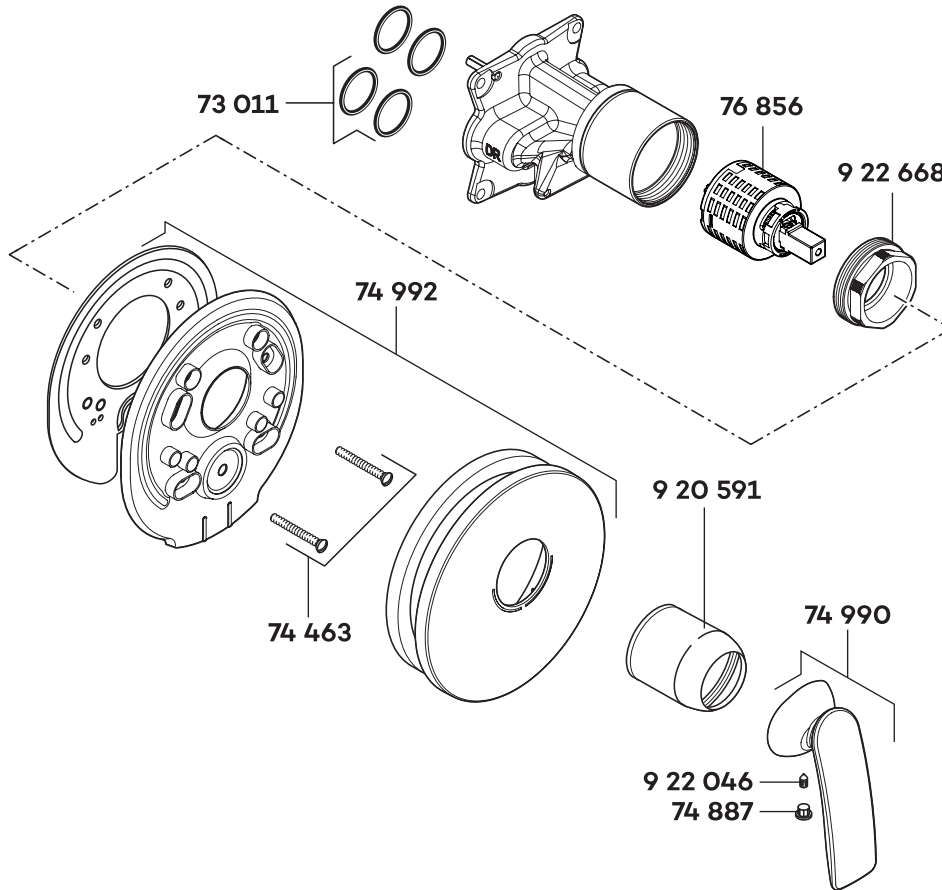

KLUDI BALANCE

52655

A_5265575

52655

Unterputz-Brause-Einhandmischer

concealed shower mixer

ééngreeps inbouw
douchemengkraan

73 011 Dichtungssatz
74 463 Schraube
74 887 Markierungsstopfen
74 990 Hebel KLUDI BALANCE
74 992 Rosette
76 856 Kartusche
920 591 Abdeckschülse
922 046 Gewindestift
922 668 Spanschraube

sealing set
screw
red/blue insert
lever for KLUDI BALANCE
wall flange
cartridge
cover case
threading lathe
screw

set dichtingen
schroef
markeringsstop
greep voor KLUDI BALANCE
rozet
cartouche
afdekhülse
inbus schroef
spanschroef