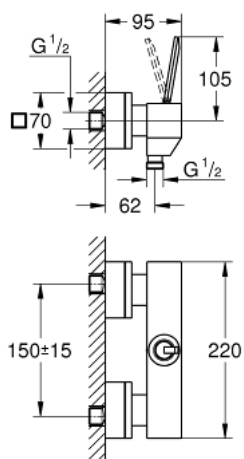

## 23 665 000 EUROCUBE JOY СМЕСИТЕЛЬ ОДНОРЫЧАЖНЫЙ ДЛЯ ДУША, DN 15

### ОПИСАНИЕ ПРОДУКТА

- настенный монтаж
- металлический рычаг
- GROHE FeatherControl Joystick картридж
- отвод для душа снизу 1/2" со встроенным обратным клапаном
- с защитой от обратного потока

### ЗАПАСНЫЕ ЧАСТИ

- 1: Рычаг (Order-nr. 46946000)
- 2: Картридж (Order-nr. 46907000)
- 3: S-образный эксцентрик (Order-nr. 47824000)
- 4: Резьбовое соединение  
подключения 1/2" (Order-nr. 45044000)
- 5: Обратный клапан (Order-nr. 08565000)
- 6: Набор удлинителей, 30 мм (Order-nr. 46238000)\*
- 7: Ключ (Order-nr. 19377000)\*