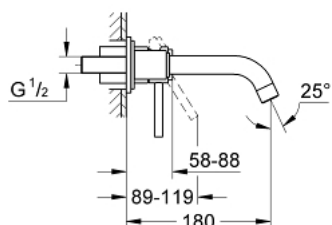

## 19 287 001 ATRIO СМЕСИТЕЛЬ НА ДВА ОТВЕРСТИЯ S-SIZE

### ОПИСАНИЕ ПРОДУКТА

- настенный монтаж
- без встраиваемого механизма
- комплект верхней монтажной части для
- 23 571 000
- отдельные отражатели Ø 70 мм
- GROHE StarLight хромированное покрытие поверхности
- размер по осям 110 мм
- вынос 180 мм

19 287 001 **ATRIO СМЕСИТЕЛЬ НА ДВА ОТВЕРСТИЯ**  
**S-SIZE**

**SPARE PARTS**

1: Рычаг (Order-nr. 46635000)

2: Аэратор (Order-nr. 06574000)

3: Удлинение (Order-nr. 46943000)\*

\* Optional accessories