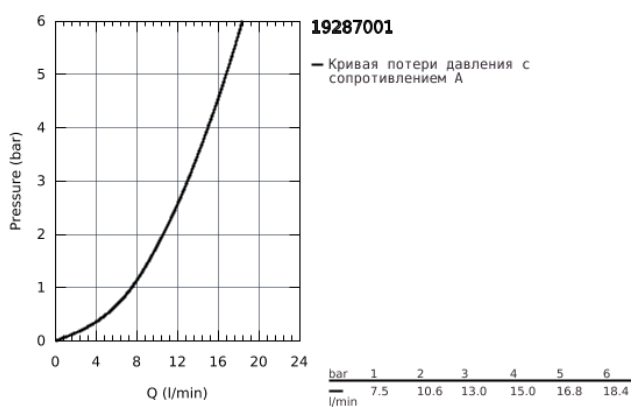

## 19 287 001 ATRIO СМЕСИТЕЛЬ НА ДВА ОТВЕРСТИЯ S-SIZE

### ОПИСАНИЕ ПРОДУКТА

- настенный монтаж
- без встраиваемого механизма
- комплект верхней монтажной части для
- 23 571 000
- отдельные отражатели Ø 70 мм
- GROHE StarLight хромированное покрытие поверхности
- размер по осям 110 мм
- вынос 180 мм