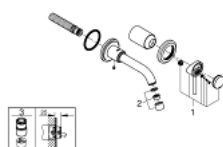

## 19 287 001 ATRIO СМЕСИТЕЛЬ НА ДВА ОТВЕРСТИЯ S-SIZE

### ОПИСАНИЕ ПРОДУКТА

- настенный монтаж
- без встраиваемого механизма
- комплект верхней монтажной части для
- 23 571 000
- отдельные отражатели Ø 70 мм
- GROHE StarLight хромированное покрытие поверхности
- размер по осям 110 мм
- вынос 180 мм

19 287 001 **ATRIO СМЕСИТЕЛЬ НА ДВА ОТВЕРСТИЯ**  
**S-SIZE**

**SPARE PARTS**

1: Рычаг (Order-nr. 46635000)

2: Аэратор (Order-nr. 06574000)

3: Удлинение (Order-nr. 46943000)\*

\* Optional accessories