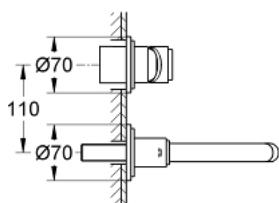

## 19 287 001 ATRIO СМЕСИТЕЛЬ НА ДВА ОТВЕРСТИЯ S-SIZE

### ОПИСАНИЕ ПРОДУКТА

- настенный монтаж
- без встраиваемого механизма
- комплект верхней монтажной части для
- 23 571 000
- отдельные отражатели Ø 70 мм
- GROHE StarLight хромированное покрытие поверхности
- размер по осям 110 мм
- вынос 180 мм

19 287 001 **ATRIO СМЕСИТЕЛЬ НА ДВА ОТВЕРСТИЯ**  
**S-SIZE**

**SPARE PARTS**

1: Рычаг (Order-nr. 46635000)

2: Аэратор (Order-nr. 06574000)

3: Удлинение (Order-nr. 46943000)\*

\* Optional accessories