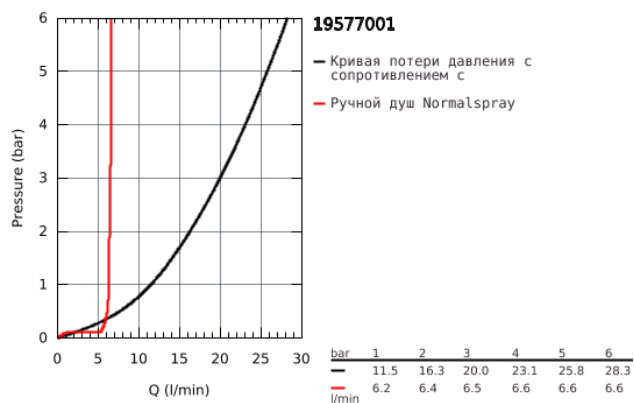

19 577 001 LINEARE СМЕСИТЕЛЬ ОДНОРЫЧАЖНЫЙ ДЛЯ ВАННЫ НА 4 ОТВЕРСТИЯ

ОПИСАНИЕ ПРОДУКТА

- GROHE SilkMove керамический картридж 35 мм
- с ограничителем температуры
- GROHE StarLight хромированное покрытие поверхности
- фиксатор для излива (смонтированный)
- элемент управления однорычажного смесителя
- металлический рычаг
- излив для ванны с аэратором
- переключатель ванна/душ
- ручной душ Sena Stick (26 465)
- металлический душевой шланг 2000 мм (всегда цвет Хром независимо от цвета комплекта)
- гибкая подводка
- подключение для душевого шланга
- с защитой от обратного потока
- может быть использован с 29 037 000
- минимальное давление 1,0 бар