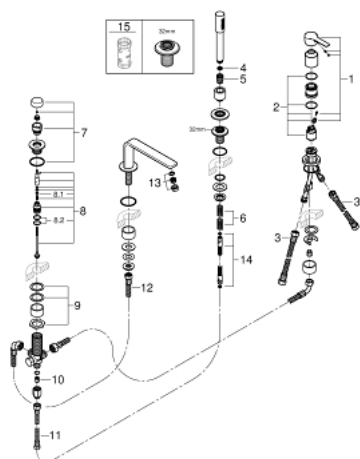

19 577 001 LINEARE СМЕСИТЕЛЬ ОДНОРЫЧАЖНЫЙ ДЛЯ ВАННЫ НА 4 ОТВЕРСТИЯ

ОПИСАНИЕ ПРОДУКТА

- GROHE SilkMove керамический картридж 35 мм
- с ограничителем температуры
- GROHE StarLight хромированное покрытие поверхности
- фиксатор для излива (смонтированный)
- элемент управления однорычажного смесителя
- металлический рычаг
- излив для ванны с аэратором
- переключатель ванна/душ
- ручной душ Sena Stick (26 465)
- металлический душевой шланг 2000 мм (всегда цвет Хром независимо от цвета комплекта)
- гибкая подводка
- подключение для душевого шланга
- с защитой от обратного потока
- может быть использован с 29 037 000
- минимальное давление 1,0 бар

19 577 001 LINEARE СМЕСИТЕЛЬ ОДНОРЫЧАЖНЫЙ ДЛЯ ВАННЫ НА 4 ОТВЕРСТИЯ

19 577 001 LINEARE СМЕСИТЕЛЬ ОДНОРЫЧАЖНЫЙ ДЛЯ ВАННЫ НА 4 ОТВЕРСТИЯ

ЗАПАСНЫЕ ЧАСТИ

- 1: Рычаг (Order-nr. 46983000)
 - 2: Картридж (Order-nr. 46374000)
 - 3: Шланг подключения (Order-nr. 07227000)
 - 4: Сетка (Order-nr. 0700200M)
 - 5: Конусная гайка (Order-nr. 08864000)
 - 6: Возвратная пружина (Order-nr. 00869000)
 - 7: Кнопка переключателя (Order-nr. 46721000)
 - 8: Переключатель (Order-nr. 45443000)
 - 8.1: O-кольцо Ø6 x Ø2 (Order-nr. 0128300M)
 - 8.2: O-кольцо (Order-nr. 0120500M)
 - 9: Стержневое резьбовое соединение (Order-nr. 45444000)
 - 10: Обратный клапан (Order-nr. 08565000)
 - 11: Шланг подключения (Order-nr. 07300000)
 - 12: Шланг подключения (Order-nr. 48018000)
 - 13: Аэратор (Order-nr. 13941000)
 - 14: Душевой шланг металлический, (Order-nr. 28146000)
 - 15: Ключ (Order-nr. 19332000)*
- * Optional accessories