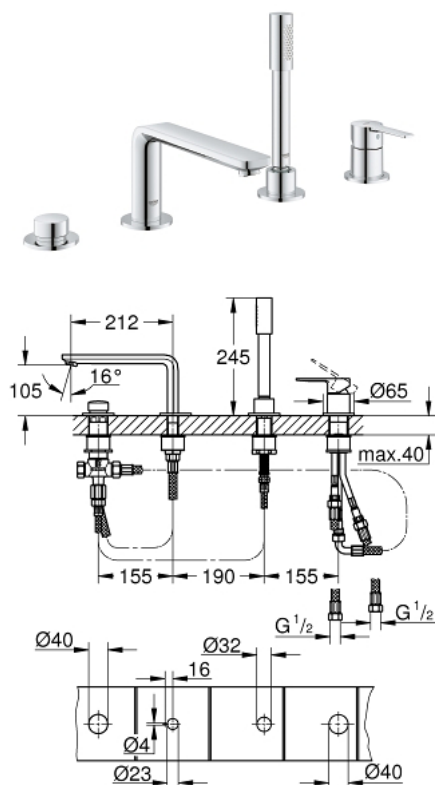

19 577 001 LINEARE СМЕСИТЕЛЬ ОДНОРЫЧАЖНЫЙ ДЛЯ ВАННЫ НА 4 ОТВЕРСТИЯ

ОПИСАНИЕ ПРОДУКТА

- GROHE SilkMove керамический картридж 35 мм
- с ограничителем температуры
- GROHE StarLight хромированное покрытие поверхности
- фиксатор для излива (смонтированный)
- элемент управления однорычажного смесителя
- металлический рычаг
- излив для ванны с аэратором
- переключатель ванна/душ
- ручной душ Sena Stick (26 465)
- металлический душевой шланг 2000 мм (всегда цвет Хром независимо от цвета комплекта)
- гибкая подводка
- подключение для душевого шланга
- с защитой от обратного потока
- может быть использован с 29 037 000
- минимальное давление 1,0 бар

19 577 001 LINEARE СМЕСИТЕЛЬ ОДНОРЫЧАЖНЫЙ ДЛЯ ВАННЫ НА 4 ОТВЕРСТИЯ

19 577 001 LINEARE СМЕСИТЕЛЬ ОДНОРЫЧАЖНЫЙ ДЛЯ ВАННЫ НА 4 ОТВЕРСТИЯ

ЗАПАСНЫЕ ЧАСТИ

- 1: Рычаг (Order-nr. 46983000)
 - 2: Картридж (Order-nr. 46374000)
 - 3: Шланг подключения (Order-nr. 07227000)
 - 4: Сетка (Order-nr. 0700200M)
 - 5: Конусная гайка (Order-nr. 08864000)
 - 6: Возвратная пружина (Order-nr. 00869000)
 - 7: Кнопка переключателя (Order-nr. 46721000)
 - 8: Переключатель (Order-nr. 45443000)
 - 8.1: O-кольцо Ø6 x Ø2 (Order-nr. 0128300M)
 - 8.2: O-кольцо (Order-nr. 0120500M)
 - 9: Стержневое резьбовое соединение (Order-nr. 45444000)
 - 10: Обратный клапан (Order-nr. 08565000)
 - 11: Шланг подключения (Order-nr. 07300000)
 - 12: Шланг подключения (Order-nr. 48018000)
 - 13: Аэратор (Order-nr. 13941000)
 - 14: Душевой шланг металлический, (Order-nr. 28146000)
 - 15: Ключ (Order-nr. 19332000)*
- * Optional accessories