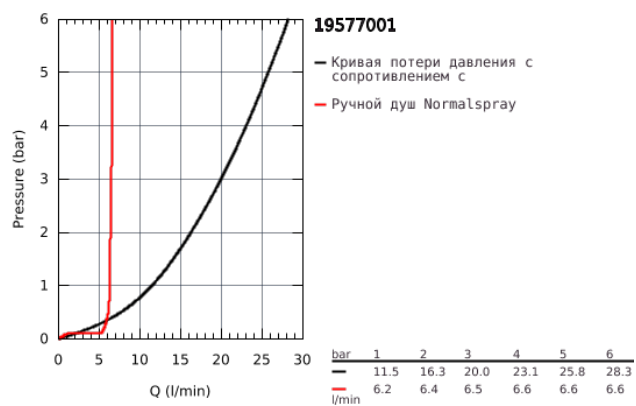

19 577 001 LINEARE СМЕСИТЕЛЬ ОДНОРЫЧАЖНЫЙ ДЛЯ ВАННЫ НА 4 ОТВЕРСТИЯ