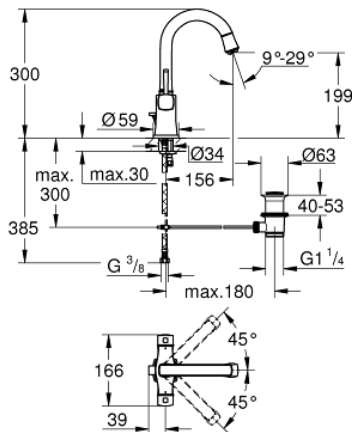

## 21 107 IG0 GRANDERA СМЕСИТЕЛЬ ДЛЯ РАКОВИНЫ, С ДВУМЯ РУКОЯТКАМИ L-SIZE

### ОПИСАНИЕ ПРОДУКТА

- монтаж на одно отверстие
- керамические вентили для горячей и холодной воды, 1/2" - ход 90°
- GROHE StarLight хромированное покрытие поверхности
- GROHE EcoJoy Технология совершенного потока при уменьшенном расходе воды
- GROHE AquaGuide регулируемый аэратор 5,7 л/мин
- поворотный излив
- рычажный донный клапан 1 1/4"
- гибкая подводка
- минимальное давление 1,0 бар

### ЗАПАСНЫЕ ЧАСТИ

- 1: Grandera handle (Order-nr. 48218IG0)
- 1.1: Крепление рукоятки (Order-nr. 45186000)
- 2: Керамический вентиль 1/2" (Order-nr. 45882000)
- 2.1: O-кольцо Ø18,2 x Ø1,7 (Order-nr. 0392400M)
- 3: Керамический вентиль 1/2" (Order-nr. 45883000)
- 3.1: O-кольцо Ø18,2 x Ø1,7 (Order-nr. 0392400M)
- 4: Трубообразный излив (Order-nr. 13349IG0)
- 4.1: Стопорное кольцо, 5 шт. (Order-nr. 4821900M)
- 4.2: O-кольцо Ø13,5 x Ø2,75 (Order-nr. 0128500M)
- 4.3: Регулятор струи (Order-nr. 46837G00)
- 5: Тяга (Order-nr. 46787000)
- 6: Обратное резьбовое соединение (Order-nr. 46671000)
- 7: Сливной гарнитур 1 1/4" (Order-nr. 28910000)
- 7.1: Пробка (Order-nr. 07182000)
- 7.2: Эксцентриковая тяга (Order-nr. 07052000)
- 8: Шланг под давлением (Order-nr. 46255000)
- 9: Эксцентриковая тяга (Order-nr. 07341000)\*
- 10: Монтажный ключ (Order-nr. 19017000)\*