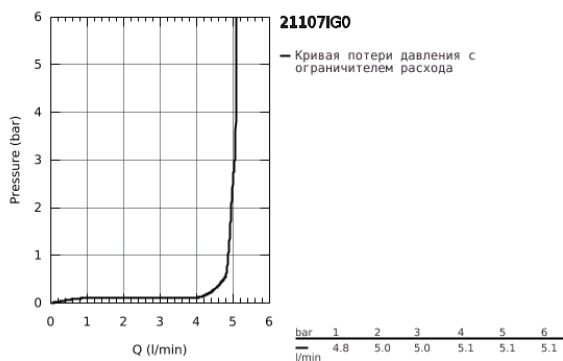

## 21 107 IG0 GRANDERA СМЕСИТЕЛЬ ДЛЯ РАКОВИНЫ, С ДВУМЯ РУКОЯТКАМИ L-SIZE

### ОПИСАНИЕ ПРОДУКТА

- монтаж на одно отверстие
- керамические вентили для горячей и холодной воды, 1/2" - ход 90°
- GROHE StarLight хромированное покрытие поверхности
- GROHE EcoJoy Технология совершенного потока при уменьшенном расходе воды
- GROHE AquaGuide регулируемый аэратор 5,7 л/мин
- поворотный излив
- рычажный донный клапан 1 1/4"
- гибкая подводка
- минимальное давление 1,0 бар