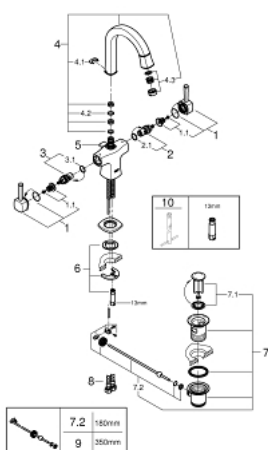

## 21 107 IG0 GRANDERA СМЕСИТЕЛЬ ДЛЯ РАКОВИНЫ, С ДВУМЯ РУКОЯТКАМИ L-SIZE

### ОПИСАНИЕ ПРОДУКТА

- монтаж на одно отверстие
- керамические вентили для горячей и холодной воды, 1/2" - ход 90°
- GROHE StarLight хромированное покрытие поверхности
- GROHE EcoJoy Технология совершенного потока при уменьшенном расходе воды
- GROHE AquaGuide регулируемый аэратор 5,7 л/мин
- поворотный излив
- рычажный донный клапан 1 1/4"
- гибкая подводка
- минимальное давление 1,0 бар

### ЗАПАСНЫЕ ЧАСТИ

- 1: Grandera handle (Order-nr. 48218IG0)
- 1.1: Крепление рукоятки (Order-nr. 45186000)
- 2: Керамический вентиль 1/2" (Order-nr. 45882000)
- 2.1: O-кольцо Ø18,2 x Ø1,7 (Order-nr. 0392400M)
- 3: Керамический вентиль 1/2" (Order-nr. 45883000)
- 3.1: O-кольцо Ø18,2 x Ø1,7 (Order-nr. 0392400M)
- 4: Трубообразный излив (Order-nr. 13349IG0)
- 4.1: Стопорное кольцо, 5 шт. (Order-nr. 4821900M)
- 4.2: O-кольцо Ø13,5 x Ø2,75 (Order-nr. 0128500M)
- 4.3: Регулятор струи (Order-nr. 46837G00)
- 5: Тяга (Order-nr. 46787000)
- 6: Обратное резьбовое соединение (Order-nr. 46671000)
- 7: Сливной гарнитур 1 1/4" (Order-nr. 28910000)
- 7.1: Пробка (Order-nr. 07182000)
- 7.2: Эксцентриковая тяга (Order-nr. 07052000)
- 8: Шланг под давлением (Order-nr. 46255000)
- 9: Эксцентриковая тяга (Order-nr. 07341000)\*
- 10: Монтажный ключ (Order-nr. 19017000)\*