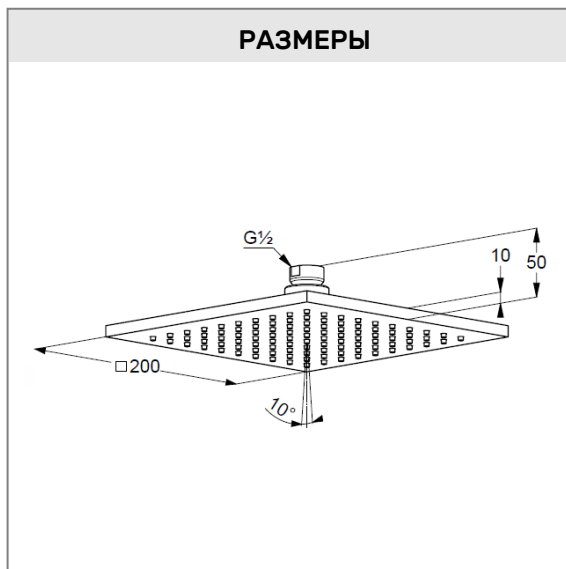

**KLUDI A-QA**  
верхний душ DN 15

**№ артикула:**  
64 420 05-00

**Поверхность:**  
хром

**Описание продукта:**

верхний душ  
металлический корпус, 200 x 200 мм  
бодрящая струя  
расход воды 11 л/мин  
при давлении 3 бара  
система быстрой очистки  
от известковых отложений  
с шаровым шарниром  
подключение G 1/2  
без кронштейна для душа

**ФОТО**

**РАЗМЕРЫ**

**ГРАФИК РАСХОДА ВОДЫ**