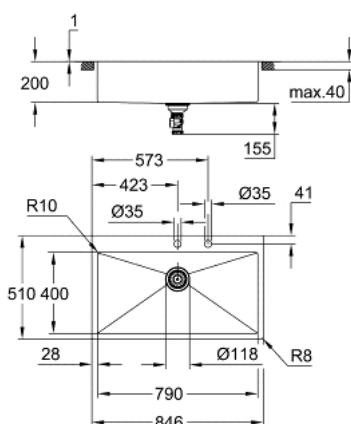

31 584 SD1 K800 МОЙКА ИЗ НЕРЖАВЕЮЩЕЙ СТАЛИ

ОПИСАНИЕ ПРОДУКТА

- Модель: K800 90-S 84.6/51 1.0
- типы монтажа: встраиваемый сверху (накладной) или в один уровень со столешницей
- материал: нержавеющая сталь AISI 304 (V2A)
- толщина материала: 1 мм
- GROHE StarLight хромированное покрытие поверхности
- покрытие: сатиновое
- GROHE Whisper
- минимальный размер шкафа: 900 мм
- Размер: 846 x 510 мм
- 1 чаша: 790 x 400 x 200 мм
- Внешний радиус: R3, внутренний радиус: R10
- GROHE FastFixation система быстрого монтажа
- монтажное отверстие (установка на столешницу): 831 x 495 мм (R3)
- монтажное отверстие (установка вровень со столешницей): 831 x 495 мм (R3), доп.выемка на верхней поверхности: 847 x 511 (R8) с глубиной 3,5 мм
- сливной гарнитур: Ø 3.5"/90 мм + клапан-автомат
- аксессуары вкл.: сливной клапан с поворотной ручкой, сливной гарнитур, корзинчатый вентиль, монтажный набор
- опция: автоматический сливной клапан с нажимным механизмом (40 986 SD0), приобретаетcз отдельно
- количество крепежных элементов в комплекте (накладной монтаж): 10

31 584 SD1 K800 МОЙКА ИЗ НЕРЖАВЕЮЩЕЙ СТАЛИ

ЗАПАСНЫЕ ЧАСТИ

- 1: automatic plug (Order-nr. 42588SD1)
- 2: Поворотная рукоятка (Order-nr. 42586SD0)
- 3: cover element (Order-nr. 42590SD1)
- 3: Siphon (Order-nr. 42617000)