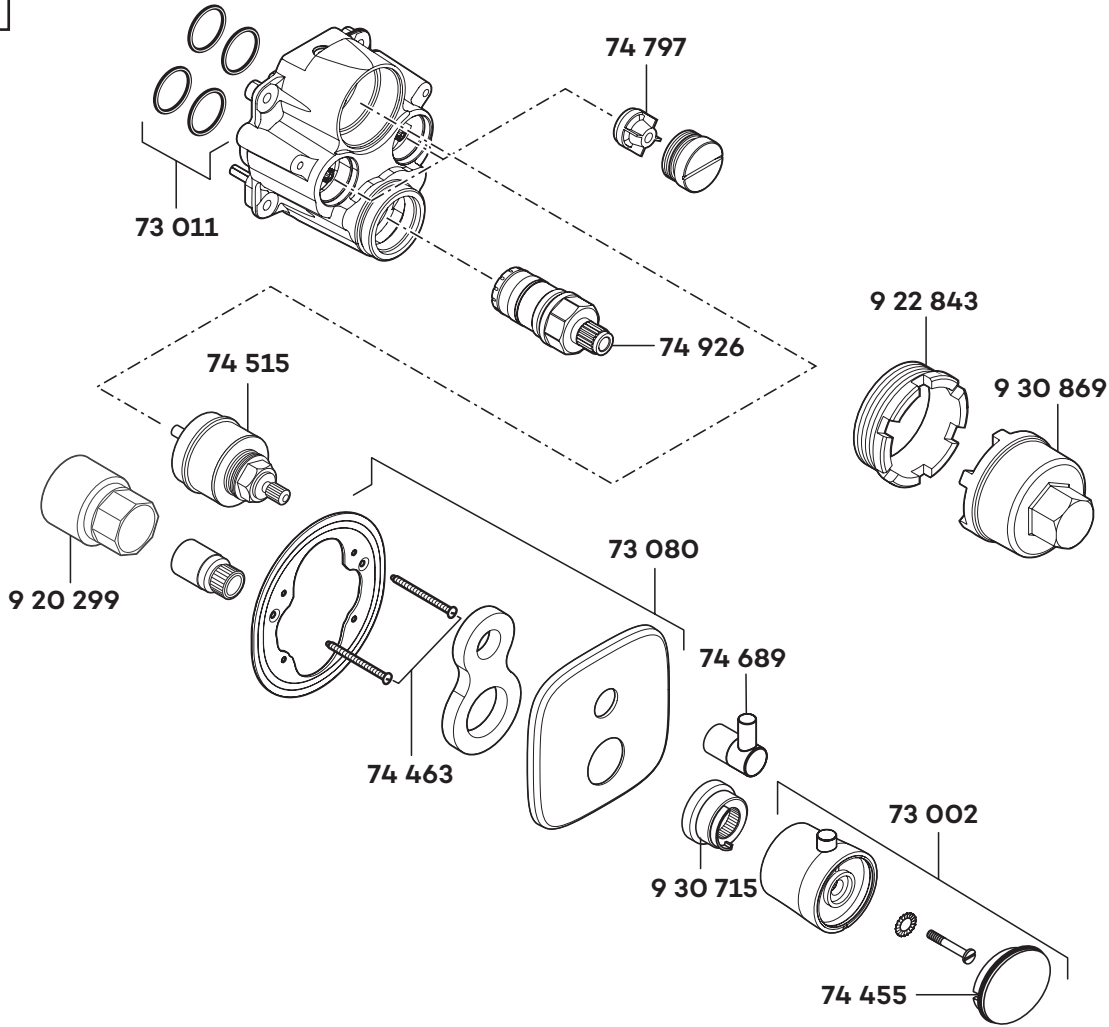

KLUDI AMBA

53830

A_5383075A

53830	03/18 → Unterputz-Wanne/ Brause-Thermostatarmatur	concealed-thermostat-bath- and shower mixer	thermostatische inbouw bad-/ douchemengkraan
	73 002 Thermostatgriff	handle	grep
	73 011 Dichtungssatz	sealing set	set dichtingen
	73 080 Rosette	wall flange	rozet
	73 319 Diverter Kartusche	Diverter cartridge	omstel binnenwerk
	74 455 Kappe	cap	dop
	74 463 Schraube	screw	schroef
	74 689 Umstellgriff/Absperrgriff	lever for diverter/shut-off handle	omstelgreep/greep open-dicht
	74 797 Rückflussverhinderer	back flow preventer (check valve)	terugslagklep
	76 390 Temperaturregeleinheit	temperature control valve	temperatuurregeleenheid
	9 20 299 Kopfstückverlängerung	head piece extension	huls
	9 22 416 Adapter	Adapter	Adapter
	9 22 566 Spanschraube	screw	spanschroef
	9 30 914 Justierbuchse	sleeve	blokkeringshuls

53830

A_5383075

53830	→ 02/18	Unterputz-Wanne/ Brause-Thermostatarmatur	concealed-thermostat-bath- and shower mixer	thermostatische inbouw bad-/ douchemengkraan
73 002	Thermostatgriff	handle	grip	
73 011	Dichtungssatz	sealing set	set dichtingen	
73 080	Rosette	wall flange	rozet	
74 455	Kappe	cap	dop	
74 463	Schraube	screw	schroef	
74 515	Umstellkartusche	Diverter cartridge	omstel binnenwerk	
74 689	Umstellgriff/Absperrgriff	lever for diverter/shut-off handle	omstelgreep/greep open-dicht	
74 797	Rückflussverhinderer	back flow preventer (check valve)	terugslagklep	
74 926	Temperaturregeleinheit	temperature control valve	temperatuurregeleinheid	
920 299	Kopfstückverlängerung	head piece extension	huls	
922 843	Spanschraube	screw	spanschroef	
930 715	Justierbuchse	sleeve	blokkeringshuls	
930 869	Spanschraubenschlüssel	spanner	sleutel voor spanschroef	