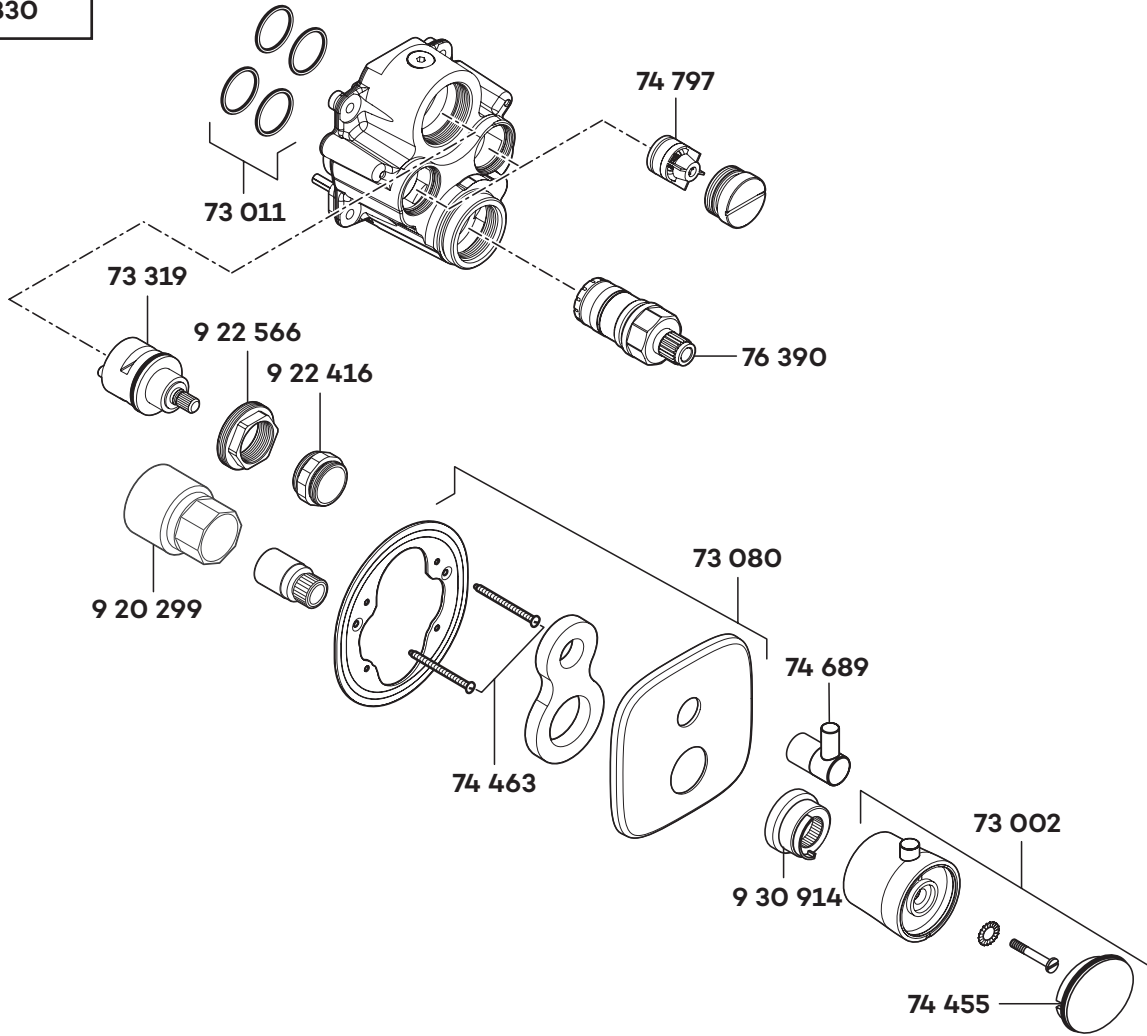

KLUDI AMBA

53830

A_5383075A

53830	03/18 → Unterputz-Wanne/ Brause-Thermostatarmatur	concealed-thermostat-bath- and shower mixer	thermostatische inbouw bad-/ douchemengkraan
	73 002 Thermostatgriff	handle	grep
	73 011 Dichtungssatz	sealing set	set dichtingen
	73 080 Rosette	wall flange	rozet
	73 319 Diverter Kartusche	Diverter cartridge	omstel binnenwerk
	74 455 Kappe	cap	dop
	74 463 Schraube	screw	schroef
	74 689 Umstellgriff/Absperrgriff	lever for diverter/shut-off handle	omstelgreep/greep open-dicht
	74 797 Rückflussverhinderer	back flow preventer (check valve)	terugslagklep
	76 390 Temperaturregeleinheit	temperature control valve	temperatuurregeleenheid
	9 20 299 Kopfstückverlängerung	head piece extension	huls
	9 22 416 Adapter	Adapter	Adapter
	9 22 566 Spanschraube	screw	spanschroef
	9 30 914 Justierbuchse	sleeve	blokkeringshuls

53830

A_5383075

53830	→ 02/18	Unterputz-Wanne/ Brause-Thermostatarmatur	concealed-thermostat-bath- and shower mixer	thermostatische inbouw bad-/ douchemengkraan
73 002	Thermostatgriff	handle	grip	
73 011	Dichtungssatz	sealing set	set dichtingen	
73 080	Rosette	wall flange	rozet	
74 455	Kappe	cap	dop	
74 463	Schraube	screw	schroef	
74 515	Umstellkartusche	Diverter cartridge	omstel binnenwerk	
74 689	Umstellgriff/Absperrgriff	lever for diverter/shut-off handle	omstelgreep/greep open-dicht	
74 797	Rückflussverhinderer	back flow preventer (check valve)	terugslagklep	
74 926	Temperaturregeleinheit	temperature control valve	temperatuurregeleinheid	
920 299	Kopfstückverlängerung	head piece extension	huls	
922 843	Spanschraube	screw	spanschroef	
930 715	Justierbuchse	sleeve	blokkeringshuls	
930 869	Spanschraubenschlüssel	spanner	sleutel voor spanschroef	