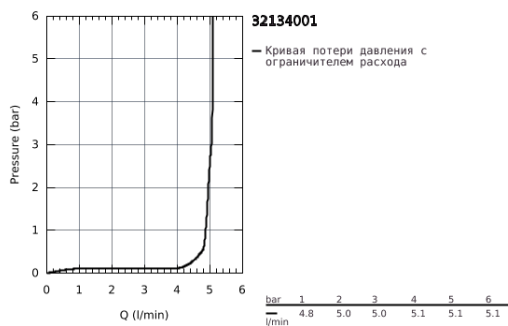

32 134 001 ATRIO СМЕСИТЕЛЬ ОДНОРЫЧАЖНЫЙ ДЛЯ БИДЕ, DN 15 M-SIZE

ОПИСАНИЕ ПРОДУКТА

- монтаж на одно отверстие
- GROHE SilkMove керамический картридж 28 мм
- GROHE StarLight хромированное покрытие поверхности
- система быстрого монтажа
- трубкообразный 7° излив с аэратором с шаровым шарниром
- ограничитель поворота излива
- рычажный донный клапан 1 1/4"
- гибкая подводка

32 134 001 ATRIO СМЕСИТЕЛЬ ОДНОРЫЧАЖНЫЙ ДЛЯ БИДЕ, DN 15 M-SIZE

SPARE PARTS

- 1: Рычаг (Order-nr. 46633000)
 - 2: Колпак (Order-nr. 46581000)
 - 3: Крепежное кольцо (Order-nr. 07419000)
 - 4: Картридж (Order-nr. 46580000)
 - 5: Аэратор (Order-nr. 13989000)
 - 6: Тяга (Order-nr. 06575000)
 - 7: Обратное резьбовое соединение (Order-nr. 46249000)
 - 8: Сливной гарнитур 1 1/4" (Order-nr. 28910000)
 - 8.1: Пробка (Order-nr. 07182000)
 - 8.2: Эксцентриковая тяга (Order-nr. 07052000)
 - 9: Шланг под давлением (Order-nr. 46255000)
 - 10: Монтажный ключ (Order-nr. 19017000)*
 - 11: Эксцентриковая тяга (Order-nr. 07341000)*
- * Optional accessories