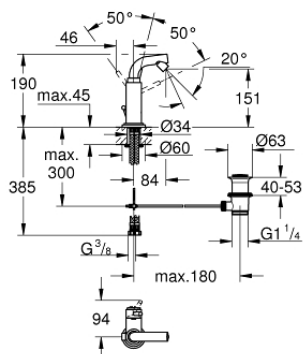

32 134 001 ATRIO СМЕСИТЕЛЬ ОДНОРЫЧАЖНЫЙ ДЛЯ БИДЕ, DN 15 M-SIZE

ОПИСАНИЕ ПРОДУКТА

- монтаж на одно отверстие
- GROHE SilkMove керамический картридж 28 мм
- GROHE StarLight хромированное покрытие поверхности
- система быстрого монтажа
- трубкообразный 7° излив с аэратором с шаровым шарниром
- ограничитель поворота излива
- рычажный донный клапан 1 1/4"
- гибкая подводка

32 134 001 ATRIO СМЕСИТЕЛЬ ОДНОРЫЧАЖНЫЙ ДЛЯ БИДЕ, DN 15 M-SIZE

SPARE PARTS

- 1: Рычаг (Order-nr. 46633000)
 - 2: Колпак (Order-nr. 46581000)
 - 3: Крепежное кольцо (Order-nr. 07419000)
 - 4: Картридж (Order-nr. 46580000)
 - 5: Аэратор (Order-nr. 13989000)
 - 6: Тяга (Order-nr. 06575000)
 - 7: Обратное резьбовое соединение (Order-nr. 46249000)
 - 8: Сливной гарнитур 1 1/4" (Order-nr. 28910000)
 - 8.1: Пробка (Order-nr. 07182000)
 - 8.2: Эксцентриковая тяга (Order-nr. 07052000)
 - 9: Шланг под давлением (Order-nr. 46255000)
 - 10: Монтажный ключ (Order-nr. 19017000)*
 - 11: Эксцентриковая тяга (Order-nr. 07341000)*
- * Optional accessories