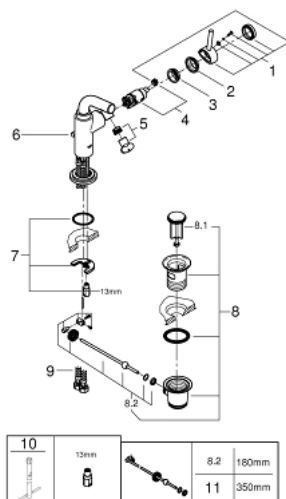

32 134 001 ATRIO СМЕСИТЕЛЬ ОДНОРЫЧАЖНЫЙ ДЛЯ БИДЕ, DN 15 M-SIZE

ОПИСАНИЕ ПРОДУКТА

- монтаж на одно отверстие
- GROHE SilkMove керамический картридж 28 мм
- GROHE StarLight хромированное покрытие поверхности
- система быстрого монтажа
- трубкообразный 7° излив с аэратором с шаровым шарниром
- ограничитель поворота излива
- рычажный донный клапан 1 1/4"
- гибкая подводка

32 134 001 ATRIO СМЕСИТЕЛЬ ОДНОРЫЧАЖНЫЙ ДЛЯ БИДЕ, DN 15 M-SIZE

SPARE PARTS

- 1: Рычаг (Order-nr. 46633000)
 - 2: Колпак (Order-nr. 46581000)
 - 3: Крепежное кольцо (Order-nr. 07419000)
 - 4: Картридж (Order-nr. 46580000)
 - 5: Аэратор (Order-nr. 13989000)
 - 6: Тяга (Order-nr. 06575000)
 - 7: Обратное резьбовое соединение (Order-nr. 46249000)
 - 8: Сливной гарнитур 1 1/4" (Order-nr. 28910000)
 - 8.1: Пробка (Order-nr. 07182000)
 - 8.2: Эксцентриковая тяга (Order-nr. 07052000)
 - 9: Шланг под давлением (Order-nr. 46255000)
 - 10: Монтажный ключ (Order-nr. 19017000)*
 - 11: Эксцентриковая тяга (Order-nr. 07341000)*
- * Optional accessories