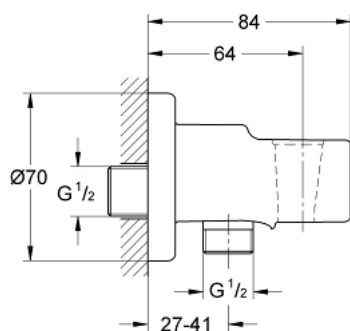

28 679 000 RELEXA ПОДКЛЮЧЕНИЕ ДЛЯ ДУШЕВОГО ШЛАНГА, DN 15

ОПИСАНИЕ ПРОДУКТА

- с держателем ручного душа
- внешняя резьба
- с защитой от обратного потока
- GROHE StarLight хромированное покрытие поверхности

28 679 000 RELEXA ПОДКЛЮЧЕНИЕ ДЛЯ ДУШЕВОГО ШЛАНГА, DN 15

ЗАПАСНЫЕ ЧАСТИ

1: Обратный клапан (Order-nr. 08565000)