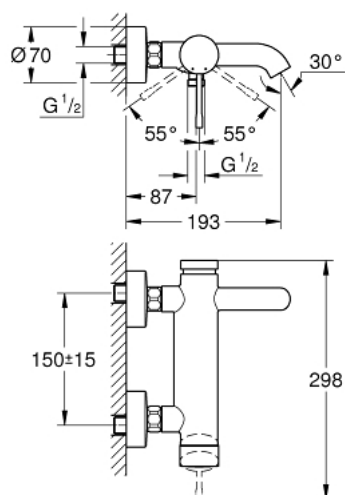

## 33 624 DC1 ESSENCE СМЕСИТЕЛЬ ОДНОРЫЧАЖНЫЙ ДЛЯ ВАННЫ, DN 15

### ОПИСАНИЕ ПРОДУКТА

- настенный монтаж
- металлический рычаг
- GROHE SilkMove керамический картридж 35 мм
- с ограничителем температуры
- GROHE StarLight хромированное покрытие поверхности
- автоматический переключатель: ванна/душ
- аэратор
- отвод для душа 1/2"
- встроенный обратный клапан
- скрытые S-образные эксцентрики
- с защитой от обратного потока
- минимальное давление 1,0 бар

### ЗАПАСНЫЕ ЧАСТИ

- 1: Рычаг (Order-nr. 46916DC0)
- 2: Винтовая стяжка (Order-nr. 46460000)
- 3: Картридж (Order-nr. 46374000)
- 4: S-образный эксцентрик (Order-nr. 12662DC0)
- 5: Резьбовое соединение подключения 1/2" (Order-nr. 45044DC0)
- 6: Переключатель (Order-nr. 46920DC0)
- 7: Обратный клапан (Order-nr. 08565000)
- 8: Аэратор (Order-nr. 13926000)
- 9: Удлинение 3/4", 20 мм (Order-nr. 0713000M)\*
- 10: Ключ (Order-nr. 19377000)\*