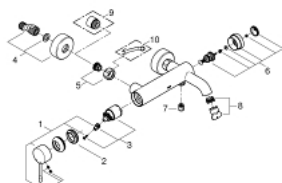

## 33 624 DC1 ESSENCE СМЕСИТЕЛЬ ОДНОРЫЧАЖНЫЙ ДЛЯ ВАННЫ, DN 15

### ОПИСАНИЕ ПРОДУКТА

- настенный монтаж
- металлический рычаг
- GROHE SilkMove керамический картридж 35 мм
- с ограничителем температуры
- GROHE StarLight хромированное покрытие поверхности
- автоматический переключатель: ванна/душ
- аэратор
- отвод для душа 1/2"
- встроенный обратный клапан
- скрытые S-образные эксцентрики
- с защитой от обратного потока
- минимальное давление 1,0 бар

### ЗАПАСНЫЕ ЧАСТИ

- 1: Рычаг (Order-nr. 46916DC0)
- 2: Винтовая стяжка (Order-nr. 46460000)
- 3: Картридж (Order-nr. 46374000)
- 4: S-образный эксцентрик (Order-nr. 12662DC0)
- 5: Резьбовое соединение подключения 1/2" (Order-nr. 45044DC0)
- 6: Переключатель (Order-nr. 46920DC0)
- 7: Обратный клапан (Order-nr. 08565000)
- 8: Аэратор (Order-nr. 13926000)
- 9: Удлинение 3/4", 20 мм (Order-nr. 0713000M)\*
- 10: Ключ (Order-nr. 19377000)\*