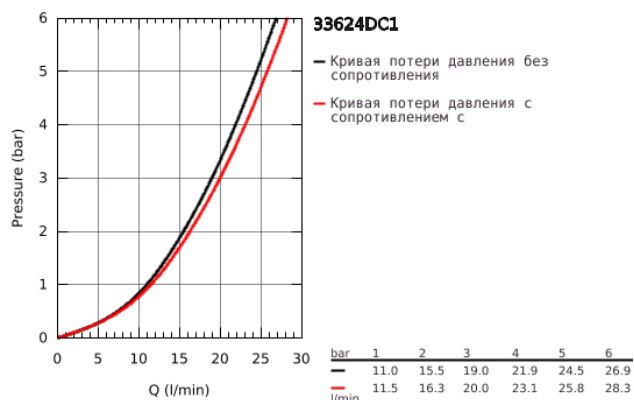

### ОПИСАНИЕ ПРОДУКТА

- настенный монтаж
- металлический рычаг
- GROHE SilkMove керамический картридж 35 мм
- с ограничителем температуры
- GROHE StarLight хромированное покрытие поверхности
- автоматический переключатель: ванна/душ
- аэратор
- отвод для душа 1/2"
- встроенный обратный клапан
- скрытые S-образные эксцентрики
- с защитой от обратного потока
- минимальное давление 1,0 бар