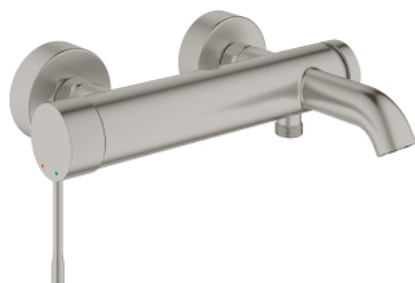

## 33 624 DC1 ESSENCE СМЕСИТЕЛЬ ОДНОРЫЧАЖНЫЙ ДЛЯ ВАННЫ, DN 15

### ОПИСАНИЕ ПРОДУКТА

- настенный монтаж
- металлический рычаг
- GROHE SilkMove керамический картридж 35 мм
- с ограничителем температуры
- GROHE StarLight хромированное покрытие поверхности
- автоматический переключатель: ванна/душ
- аэратор
- отвод для душа 1/2"
- встроенный обратный клапан
- скрытые S-образные эксцентрики
- с защитой от обратного потока
- минимальное давление 1,0 бар