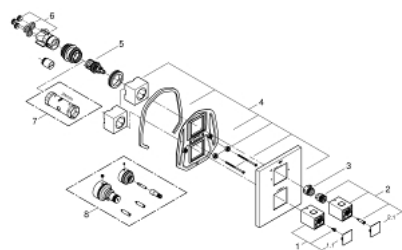

19 958 000 GROHTHERM CUBE ТЕРМОСТАТ ДЛЯ ВАННЫ

ОПИСАНИЕ ПРОДУКТА

- комплект верхней монтажной части для
- GROHE Rapido T 35 500 000
- GROHE StarLight хромированное покрытие поверхности
- GROHE SafeStop стопор безопасности при 38°C
- GROHE SafeStop Plus опционно ограничитель температуры на 43°C, включен
- GROHE AquaDimmer Plus многофункциональный
- - GROHE EcoButton (встроенная кнопка с функцией экономии воды для душа)
- - регулировка расхода
- - переключатель: ванна/душ
- без встраиваемого механизма

19 958 000 GROHTHERM CUBE ТЕРМОСТАТ ДЛЯ ВАННЫ

ЗАПАСНЫЕ ЧАСТИ

- 1: Ручка температуры (Order-nr. 47958000)
 - 1.1: Заглушка (Order-nr. 4795900M)
 - 2: Отсекающая ручка (Order-nr. 47960000)
 - 2.1: Заглушка (Order-nr. 4795900M)
 - 3: Ограничительное кольцо (Order-nr. 47922000)
 - 4: Розетка (Order-nr. 47961000)
 - 5: Aquadimmer (Order-nr. 47364000)
 - 6: Переходник (Order-nr. 12701000)
 - 7: Ключ (Order-nr. 19332000)*
 - 8: Набор удлинителей 27,5 мм (Order-nr. 47781000)*
- * Optional accessories