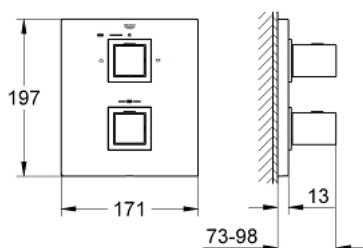

19 958 000 GROHTHERM CUBE ТЕРМОСТАТ ДЛЯ ВАННЫ

ОПИСАНИЕ ПРОДУКТА

- комплект верхней монтажной части для
- GROHE Rapido T 35 500 000
- GROHE StarLight хромированное покрытие поверхности
- GROHE SafeStop стопор безопасности при 38°C
- GROHE SafeStop Plus опционно ограничитель температуры на 43°C, включен
- GROHE AquaDimmer Plus многофункциональный
- - GROHE EcoButton (встроенная кнопка с функцией экономии воды для душа)
- - регулировка расхода
- - переключатель: ванна/душ
- без встраиваемого механизма

19 958 000 GROHTHERM CUBE ТЕРМОСТАТ ДЛЯ ВАННЫ

ЗАПАСНЫЕ ЧАСТИ

- 1: Ручка температуры (Order-nr. 47958000)
 - 1.1: Заглушка (Order-nr. 4795900M)
 - 2: Отсекающая ручка (Order-nr. 47960000)
 - 2.1: Заглушка (Order-nr. 4795900M)
 - 3: Ограничительное кольцо (Order-nr. 47922000)
 - 4: Розетка (Order-nr. 47961000)
 - 5: Aquadimmer (Order-nr. 47364000)
 - 6: Переходник (Order-nr. 12701000)
 - 7: Ключ (Order-nr. 19332000)*
 - 8: Набор удлинителей 27,5 мм (Order-nr. 47781000)*
- * Optional accessories