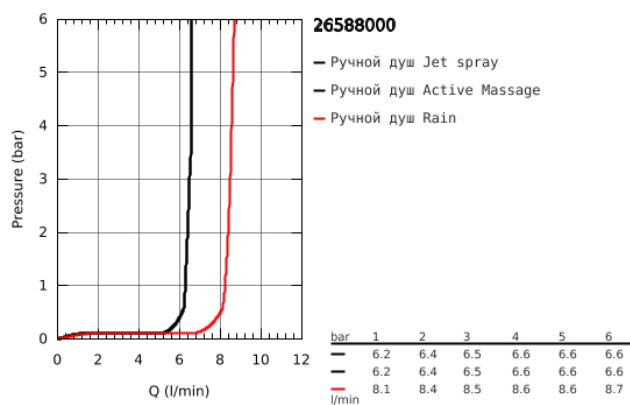

26 588 000 RAINSHOWER SMARTACTIVE 130 CUBE ДУШЕВОЙ НАБОР, 3 ВИДА СТРУЙ