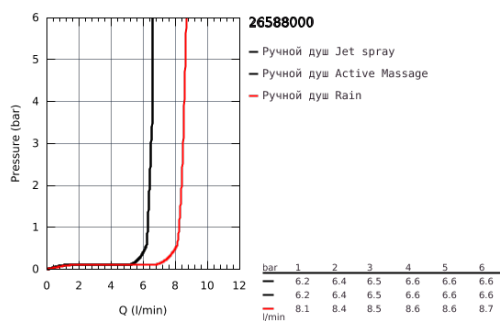

26 588 000 RAINSHOWER SMARTACTIVE 130 CUBE ДУШЕВОЙ НАБОР, 3 ВИДА СТРУЙ

ОПИСАНИЕ ПРОДУКТА

- в комплект входят:
- Rainshower SmartActive 130 Cube ручной душ (26 582)
- настенный держатель для душа, регулируемый (27 055)
- душевой шланг Silverflex 1.500 мм (28 364)
- GROHE EcoJoy ограничитель расхода воды 9,5 л/мин
- GROHE DreamSpray превосходный поток воды
- GROHE StarLight хромированное покрытие поверхности
- SpeedClean система против известковых отложений
- внутренний охлаждающий канал для продолжительного срока службы
- Twistfree против перекручивания шланга
- может использоваться с проточным водонагревателем