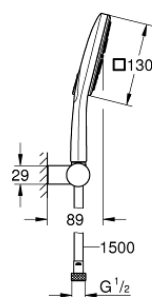

26 588 000 RAINSHOWER SMARTACTIVE 130 CUBE ДУШЕВОЙ НАБОР, 3 ВИДА СТРУЙ

ОПИСАНИЕ ПРОДУКТА

- в комплект входят:
- Rainshower SmartActive 130 Cube ручной душ (26 582)
- настенный держатель для душа, регулируемый (27 055)
- душевой шланг Silverflex 1.500 мм (28 364)
- GROHE EcoJoy ограничитель расхода воды 9,5 л/мин
- GROHE DreamSpray превосходный поток воды
- GROHE StarLight хромированное покрытие поверхности
- SpeedClean система против известковых отложений
- внутренний охлаждающий канал для продолжительного срока службы
- Twistfree против перекручивания шланга
- может использоваться с проточным водонагревателем

26 588 000 RAINSHOWER SMARTACTIVE 130 CUBE ДУШЕВОЙ НАБОР, 3 ВИДА СТРУЙ

26 588 000 **RAINSHOWER SMARTACTIVE 130 CUBE ДУШЕВОЙ НАБОР, 3 ВИДА СТРУЙ**

ЗАПАСНЫЕ ЧАСТИ

1: Сетка (Order-nr. 0700200M)