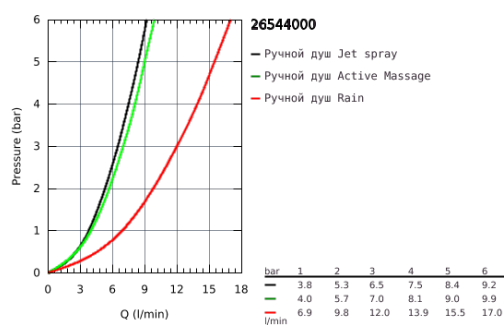

26 544 000 RAINSHOWER SMARTACTIVE 130 РУЧНОЙ ДУШ, 3 ВИДА СТРУЙ

ОПИСАНИЕ ПРОДУКТА

- хромированная душевая поверхность
- GROHE Rain, Jet, ActiveMassage
- GROHE DreamSpray превосходный поток воды
- GROHE SmartTip выбор режима струи одним нажатием пальца (на кольцо круглой кнопки)
- GROHE StarLight хромированное покрытие поверхности
- SpeedClean система против известковых отложений
- внутренний охлаждающий канал для продолжительного срока службы
- универсальное крепление, подходящее к любому стандартному шлангу
- может использоваться с проточным водонагревателем