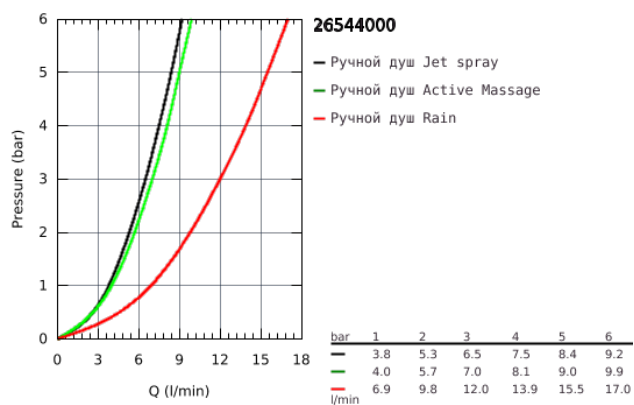

26 544 000 RAINSHOWER SMARTACTIVE 130 РУЧНОЙ ДУШ, 3 ВИДА СТРУЙ