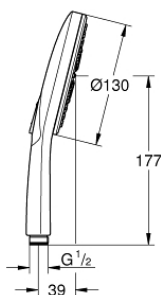

## 26 544 000 RAINSHOWER SMARTACTIVE 130 РУЧНОЙ ДУШ, 3 ВИДА СТРУЙ

26 544 000 **RAINSHOWER SMARTACTIVE 130 РУЧНОЙ ДУШ, 3 ВИДА СТРУЙ**

**ЗАПАСНЫЕ ЧАСТИ**

1: Сетка (Order-nr. 0700200M)