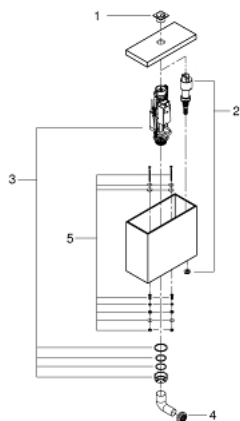

39 490 000 КЕРАМИКА СУБЕ БАЧОК ВНЕШНЕГО МОНТАЖА

ОПИСАНИЕ ПРОДУКТА

- наполнение снизу
- скрытые наполнение и выпуск
- со смывным клапаном GROHE AV1
- с креплением
- санитарная керамика

39 490 000 КЕРАМИКА СУБЕ БАЧОК ВНЕШНЕГО МОНТАЖА

ЗАПАСНЫЕ ЧАСТИ

- 1: Кнопка (Order-nr. 49538000)
- 2: Наполнительный клапан (Order-nr. 49540000)
- 3: Сливной вентиль (Order-nr. 49539000)
- 4: Соединение (Order-nr. 37119000)
- 5: Крепежный болт бачок- унитаза (Order-nr. 49022000)