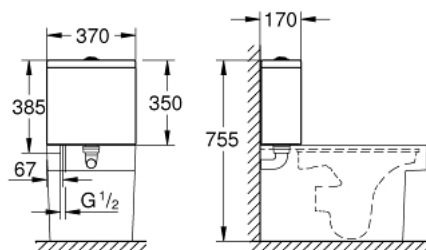

39 490 000 КЕРАМИКА СУБЕ БАЧОК ВНЕШНЕГО МОНТАЖА

ОПИСАНИЕ ПРОДУКТА

- наполнение снизу
- скрытые наполнение и выпуск
- со смывным клапаном GROHE AV1
- с креплением
- санитарная керамика

39 490 000 КЕРАМИКА СУБЕ БАЧОК ВНЕШНЕГО МОНТАЖА

ЗАПАСНЫЕ ЧАСТИ

- 1: Кнопка (Order-nr. 49538000)
- 2: Наполнительный клапан (Order-nr. 49540000)
- 3: Сливной вентиль (Order-nr. 49539000)
- 4: Соединение (Order-nr. 37119000)
- 5: Крепежный болт бачок- унитаза (Order-nr. 49022000)