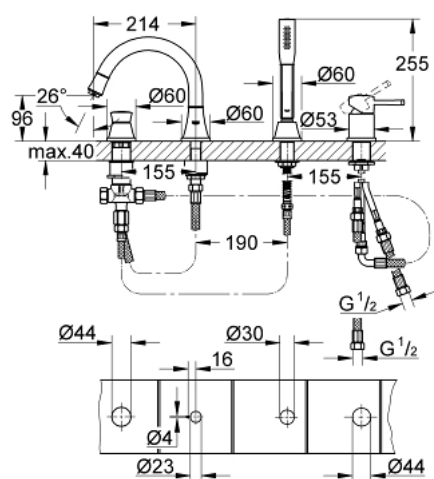

19 936 IG0 GRANDERA СМЕСИТЕЛЬ ОДНОРЫЧАЖНЫЙ ДЛЯ ВАННЫ НА 4 ОТВЕРСТИЯ

ОПИСАНИЕ ПРОДУКТА

- GROHE SilkMove керамический картридж Ø 46 мм
- GROHE StarLight хромированное покрытие поверхности
- в комплект входят:
- фиксатор для излива (смонтированный)
- элемент управления однорычажного смесителя
- излив для ванны с аэратором и переключателем ванна/душ
- Grandera ручной душ 7,6 л
- металлический душевой шланг
- гибкая подводка
- подключение для душевого шланга
- с защитой от обратного потока
- может быть использован с 29 037 000
- минимальное давление 1,0 бар

19 936 IG0 GRANDERA СМЕСИТЕЛЬ ОДНОРЫЧАЖНЫЙ ДЛЯ ВАННЫ НА 4 ОТВЕРСТИЯ

ЗАПАСНЫЕ ЧАСТИ

- 1: Рычаг (Order-nr. 46833IG0)
- 2: Картридж (Order-nr. 46048000)
- 3: Кнопка переключателя (Order-nr. 48216IG0)
- 4: Переключатель (Order-nr. 45443000)
- 4.1: O-кольцо Ø6 x Ø2 (Order-nr. 0128300M)
- 4.2: O-кольцо (Order-nr. 0120500M)
- 5: Стержневое резьбовое соединение (Order-nr. 45444000)
- 6: Обратный клапан (Order-nr. 08565000)
- 7: Аэратор (Order-nr. 13941G00)
- 8: Сетка (Order-nr. 0700200M)
- 9: Конусная гайка (Order-nr. 08864000)
- 10: Возвратная пружина (Order-nr. 00869000)
- 11: Шланг подключения (Order-nr. 48018000)
- 12: Шланг подключения (Order-nr. 07300000)
- 13: Шланг подключения (Order-nr. 07227000)
- 14: Шланг подключения (Order-nr. 48017000)
- 15: Ограничитель температуры (Order-nr. 46375000)*