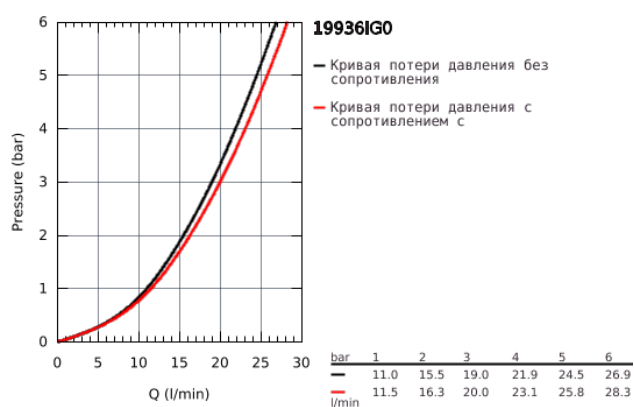

19 936 IG0 GRANDERA СМЕСИТЕЛЬ ОДНОРЫЧАЖНЫЙ ДЛЯ ВАННЫ НА 4 ОТВЕРСТИЯ

ОПИСАНИЕ ПРОДУКТА

- GROHE SilkMove керамический картридж Ø 46 мм
- GROHE StarLight хромированное покрытие поверхности
- в комплект входят:
- фиксатор для излива (смонтированный)
- элемент управления однорычажного смесителя
- излив для ванны с аэратором и переключателем ванна/душ
- Grandera ручной душ 7,6 л
- металлический душевой шланг
- гибкая подводка
- подключение для душевого шланга
- с защитой от обратного потока
- может быть использован с 29 037 000
- минимальное давление 1,0 бар