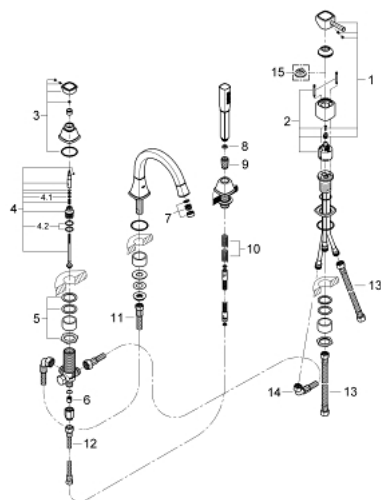

19 936 IG0 GRANDERA СМЕСИТЕЛЬ ОДНОРЫЧАЖНЫЙ ДЛЯ ВАННЫ НА 4 ОТВЕРСТИЯ

ОПИСАНИЕ ПРОДУКТА

- GROHE SilkMove керамический картридж Ø 46 мм
- GROHE StarLight хромированное покрытие поверхности
- в комплект входят:
- фиксатор для излива (смонтированный)
- элемент управления однорычажного смесителя
- излив для ванны с аэратором и переключателем ванна/душ
- Grandera ручной душ 7,6 л
- металлический душевой шланг
- гибкая подводка
- подключение для душевого шланга
- с защитой от обратного потока
- может быть использован с 29 037 000
- минимальное давление 1,0 бар

19 936 IG0 GRANDERA СМЕСИТЕЛЬ ОДНОРЫЧАЖНЫЙ ДЛЯ ВАННЫ НА 4 ОТВЕРСТИЯ

ЗАПАСНЫЕ ЧАСТИ

- 1: Рычаг (Order-nr. 46833IG0)
- 2: Картридж (Order-nr. 46048000)
- 3: Кнопка переключателя (Order-nr. 48216IG0)
- 4: Переключатель (Order-nr. 45443000)
- 4.1: O-кольцо Ø6 x Ø2 (Order-nr. 0128300M)
- 4.2: O-кольцо (Order-nr. 0120500M)
- 5: Стержневое резьбовое соединение (Order-nr. 45444000)
- 6: Обратный клапан (Order-nr. 08565000)
- 7: Аэратор (Order-nr. 13941G00)
- 8: Сетка (Order-nr. 0700200M)
- 9: Конусная гайка (Order-nr. 08864000)
- 10: Возвратная пружина (Order-nr. 00869000)
- 11: Шланг подключения (Order-nr. 48018000)
- 12: Шланг подключения (Order-nr. 07300000)
- 13: Шланг подключения (Order-nr. 07227000)
- 14: Шланг подключения (Order-nr. 48017000)
- 15: Ограничитель температуры (Order-nr. 46375000)*