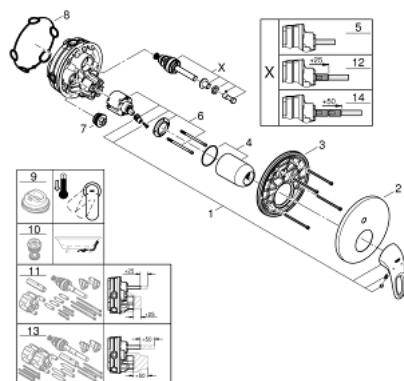

24 049 LS3 EUROSTYLE СМЕСИТЕЛЬ ОДНОРЫЧАЖНЫЙ СКРЫТОГО МОНТАЖА ДЛЯ ВАННЫ С ПЕРЕКЛЮЧАТЕЛЕМ НА 2 ПОЛОЖЕНИЯ

ОПИСАНИЕ ПРОДУКТА

- комплект верхней монтажной части для
- GROHE Rapido SmartBox 35 600/35 604 (универсальная встраиваемая часть)
- GROHE SilkMove керамический картридж Ø 46 мм
- GROHE StarLight хромированное покрытие поверхности
- с настенными розетками GROHE FastFixation (скрытые эксцентрики, уплотнение, скрытый монтаж)
- металлическая накладная панель, регулируемая на 6°
- металлический рычаг
- автоматический переключатель на 2 положения
- распределение расхода: выход В = 27 л/мин, выход С = 27 л/мин
- без встраиваемой части

24 049 LS3 EUROSTYLE СМЕСИТЕЛЬ ОДНОРЫЧАЖНЫЙ СКРЫТОГО МОНТАЖА ДЛЯ ВАННЫ С ПЕРЕКЛЮЧАТЕЛЕМ НА 2 ПОЛОЖЕНИЯ

ЗАПАСНЫЕ ЧАСТИ

- 1: Рычаг (Order-nr. 46940LS0)
 - 2: Розетка (Order-nr. 48429LS0)
 - 3: Монтажная плата (Order-nr. 48440000)
 - 4: Колпак (Order-nr. 02693LS0)
 - 5: Переключатель (Order-nr. 48442000)
 - 6: Картридж (Order-nr. 46048000)
 - 7: Обратный клапан (Order-nr. 49085000)
 - 8: Уплотнение (Order-nr. 48360000)
 - 9: Ограничитель температуры (Order-nr. 46308000)*
 - 10: Набор защиты от обратного потока (DIN-EN1717) (Order-nr. 14055000)*
 - 11: Универсальный набор удлинителей для смесителей с 2-мя рукояткам и, 25 мм (Order-nr. 14056000)*
 - 12: Переключатель (Order-nr. 48444000)*
 - 13: Универсальный набор удлинителей для смесителей с 2-мя рукояткам и, 50 мм (Order-nr. 14057000)*
 - 14: Переключатель (Order-nr. 48445000)*
- * Optional accessories