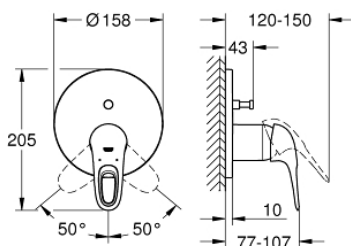

24 049 LS3 EUROSTYLE СМЕСИТЕЛЬ ОДНОРЫЧАЖНЫЙ СКРЫТОГО МОНТАЖА ДЛЯ ВАННЫ С ПЕРЕКЛЮЧАТЕЛЕМ НА 2 ПОЛОЖЕНИЯ

ОПИСАНИЕ ПРОДУКТА

- комплект верхней монтажной части для
- GROHE Rapido SmartBox 35 600/35 604 (универсальная встраиваемая часть)
- GROHE SilkMove керамический картридж Ø 46 мм
- GROHE StarLight хромированное покрытие поверхности
- с настенными розетками GROHE FastFixation (скрытые эксцентрики, уплотнение, скрытый монтаж)
- металлическая накладная панель, регулируемая на 6°
- металлический рычаг
- автоматический переключатель на 2 положения
- распределение расхода: выход В = 27 л/мин, выход С = 27 л/мин
- без встраиваемой части

24 049 LS3 EUROSTYLE СМЕСИТЕЛЬ ОДНОРЫЧАЖНЫЙ СКРЫТОГО МОНТАЖА ДЛЯ ВАННЫ С ПЕРЕКЛЮЧАТЕЛЕМ НА 2 ПОЛОЖЕНИЯ

ЗАПАСНЫЕ ЧАСТИ

- 1: Рычаг (Order-nr. 46940LS0)
 - 2: Розетка (Order-nr. 48429LS0)
 - 3: Монтажная плата (Order-nr. 48440000)
 - 4: Колпак (Order-nr. 02693LS0)
 - 5: Переключатель (Order-nr. 48442000)
 - 6: Картридж (Order-nr. 46048000)
 - 7: Обратный клапан (Order-nr. 49085000)
 - 8: Уплотнение (Order-nr. 48360000)
 - 9: Ограничитель температуры (Order-nr. 46308000)*
 - 10: Набор защиты от обратного потока (DIN-EN1717) (Order-nr. 14055000)*
 - 11: Универсальный набор удлинителей для смесителей с 2-мя рукояткам и, 25 мм (Order-nr. 14056000)*
 - 12: Переключатель (Order-nr. 48444000)*
 - 13: Универсальный набор удлинителей для смесителей с 2-мя рукояткам и, 50 мм (Order-nr. 14057000)*
 - 14: Переключатель (Order-nr. 48445000)*
- * Optional accessories