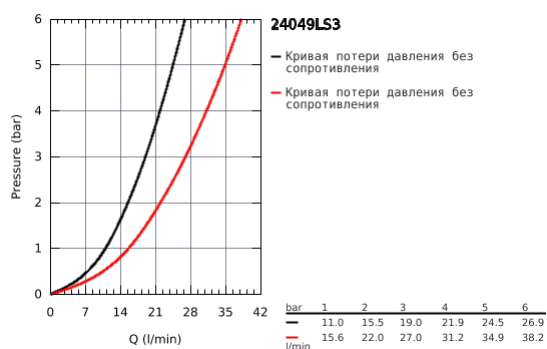

24 049 LS3 EUROSTYLE СМЕСИТЕЛЬ ОДНОРЫЧАЖНЫЙ СКРЫТОГО МОНТАЖА ДЛЯ ВАННЫ С ПЕРЕКЛЮЧАТЕЛЕМ НА 2 ПОЛОЖЕНИЯ

ОПИСАНИЕ ПРОДУКТА

- комплект верхней монтажной части для
- GROHE Rapido SmartBox 35 600/35 604 (универсальная встраиваемая часть)
- GROHE SilkMove керамический картридж Ø 46 мм
- GROHE StarLight хромированное покрытие поверхности
- с настенными розетками GROHE FastFixation (скрытые эксцентрики, уплотнение, скрытый монтаж)
- металлическая накладная панель, регулируемая на 6°
- металлический рычаг
- автоматический переключатель на 2 положения
- распределение расхода: выход В = 27 л/мин, выход С = 27 л/мин
- без встраиваемой части