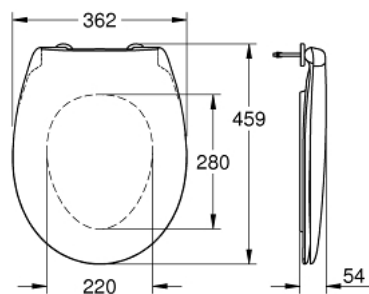

### ОПИСАНИЕ ПРОДУКТА

- с крышкой
- быстросъемное сиденье
- съемное
- материал: Дюропласт
- с креплением
- крепеж из нержавеющей стали
- легкая фиксация сверху
- выдерживает нагрузку 150 кг
- совместимо со всеми унитазами Керамики Вау