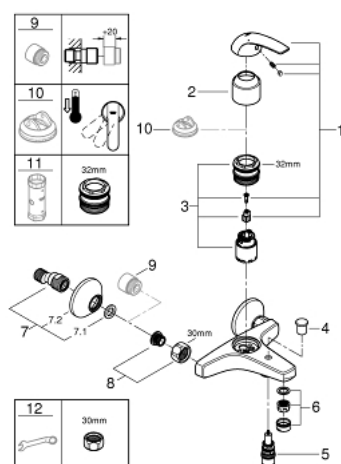

23 599 000 BAUCURVE СМЕСИТЕЛЬ ОДНОРЫЧАЖНЫЙ ДЛЯ ВАННЫ, DN 15

ОПИСАНИЕ ПРОДУКТА

- настенный монтаж
- металлический рычаг
- GROHE Longlife керамический картридж 35 мм
- GROHE StarLight хромированное покрытие поверхности
- автоматический переключатель: ванна/душ
- аэратор
- скрытые S-образные эксцентрики
- отражатель из металла

23 599 000 BAUCURVE СМЕСИТЕЛЬ ОДНОРЫЧАЖНЫЙ ДЛЯ ВАННЫ, DN 15

ЗАПАСНЫЕ ЧАСТИ

- 1: Рычаг (Order-nr. 46960000)
 - 2: Колпак (Order-nr. 46899000)
 - 3: Картридж (Order-nr. 46374000)
 - 4: Кнопка переключателя (Order-nr. 65648000)
 - 5: Переключатель (Order-nr. 65655000)
 - 6: Аэратор (Order-nr. 13952000)
 - 7: S-образный эксцентрик (Order-nr. 12075000)
 - 7.1: Уплотнение (Order-nr. 0138600M)
 - 7.2: Розетка (Order-nr. 0221000M)
 - 8: Резьбовое соединение подключения 1/2" (Order-nr. 45044000)
 - 9: Удлинение 3/4", 20 мм (Order-nr. 0713000M)*
 - 10: Ограничитель температуры (Order-nr. 46375000)*
 - 11: Ключ (Order-nr. 19332000)*
 - 12: Ключ (Order-nr. 19377000)*
- * Optional accessories