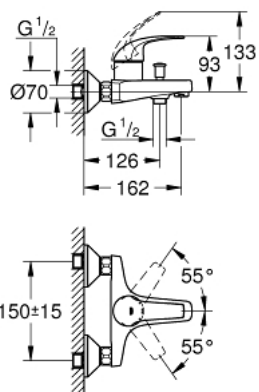

23 599 000 BAUCURVE СМЕСИТЕЛЬ ОДНОРЫЧАЖНЫЙ ДЛЯ ВАННЫ, DN 15

ОПИСАНИЕ ПРОДУКТА

- настенный монтаж
- металлический рычаг
- GROHE Longlife керамический картридж 35 мм
- GROHE StarLight хромированное покрытие поверхности
- автоматический переключатель: ванна/душ
- аэратор
- скрытые S-образные эксцентрики
- отражатель из металла

23 599 000 BAUCURVE СМЕСИТЕЛЬ ОДНОРЫЧАЖНЫЙ ДЛЯ ВАННЫ, DN 15

ЗАПАСНЫЕ ЧАСТИ

- 1: Рычаг (Order-nr. 46960000)
 - 2: Колпак (Order-nr. 46899000)
 - 3: Картридж (Order-nr. 46374000)
 - 4: Кнопка переключателя (Order-nr. 65648000)
 - 5: Переключатель (Order-nr. 65655000)
 - 6: Аэратор (Order-nr. 13952000)
 - 7: S-образный эксцентрик (Order-nr. 12075000)
 - 7.1: Уплотнение (Order-nr. 0138600M)
 - 7.2: Розетка (Order-nr. 0221000M)
 - 8: Резьбовое соединение подключения 1/2" (Order-nr. 45044000)
 - 9: Удлинение 3/4", 20 мм (Order-nr. 0713000M)*
 - 10: Ограничитель температуры (Order-nr. 46375000)*
 - 11: Ключ (Order-nr. 19332000)*
 - 12: Ключ (Order-nr. 19377000)*
- * Optional accessories