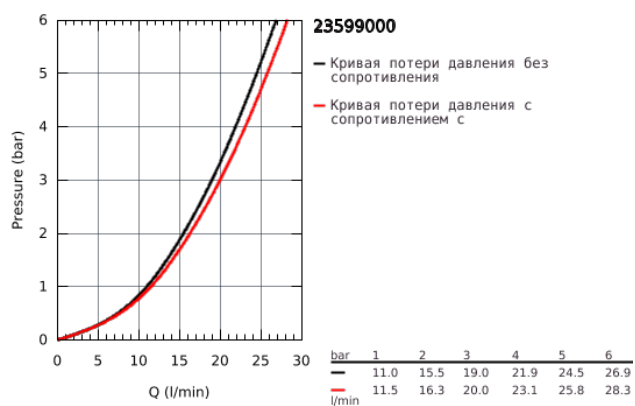

23 599 000 BAUCURVE СМЕСИТЕЛЬ ОДНОРЫЧАЖНЫЙ ДЛЯ ВАННЫ, DN 15

ОПИСАНИЕ ПРОДУКТА

- настенный монтаж
- металлический рычаг
- GROHE Longlife керамический картридж 35 мм
- GROHE StarLight хромированное покрытие поверхности
- автоматический переключатель: ванна/душ
- аэратор
- скрытые S-образные эксцентрики
- отражатель из металла