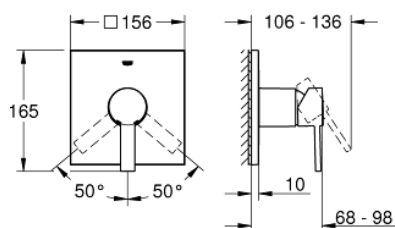

24 069 000 ALLURE СМЕСИТЕЛЬ ОДНОРЫЧАЖНЫЙ СКРЫТОГО МОНТАЖА ДЛЯ ДУША

ОПИСАНИЕ ПРОДУКТА

- комплект верхней монтажной части для
- GROHE Rapido SmartBox 35 600/35 604 (универсальная встраиваемая часть)
- GROHE SilkMove керамический картридж Ø 46 мм
- GROHE StarLight хромированное покрытие поверхности
- с настенными розетками GROHE FastFixation (скрытые эксцентрики, уплотнение, скрытый монтаж)
- металлическая накладная панель, регулируемая на 6°
- металлический рычаг
- распределение расхода: выход В или С = 30 л/мин
- без встраиваемой части

24 069 000 ALLURE СМЕСИТЕЛЬ ОДНОРЫЧАЖНЫЙ СКРЫТОГО МОНТАЖА ДЛЯ ДУША

24 069 000 ALLURE СМЕСИТЕЛЬ ОДНОРЫЧАЖНЫЙ СКРЫТОГО МОНТАЖА ДЛЯ ДУША

ЗАПАСНЫЕ ЧАСТИ

- 1: Рычаг (Order-nr. 46609000)
- 2: Розетка (Order-nr. 48434000)
- 3: Монтажная плата (Order-nr. 48439000)
- 4: Колпак (Order-nr. 09038000)
- 5: Картридж (Order-nr. 46048000)
- 6: Уплотнение (Order-nr. 48360000)
- 7: Ограничитель температуры (Order-nr. 46375000)*
- 8: Универсальный набор удлинителей для смесителей с 2-мя рукоятками, 25 мм (Order-nr. 14056000)*
- 9: Универсальный набор удлинителей для смесителей с 2-мя рукоятками, 50 мм (Order-nr. 14057000)*