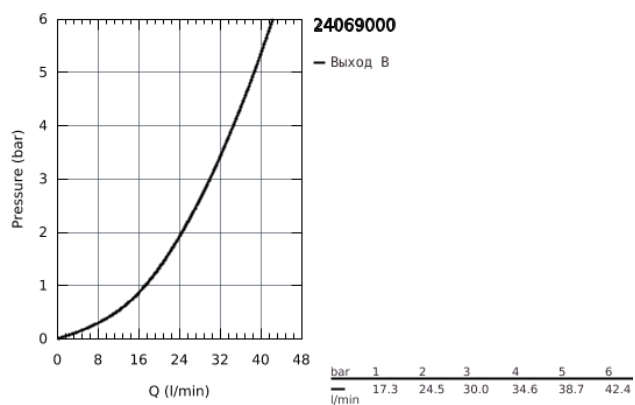

24 069 000 ALLURE СМЕСИТЕЛЬ ОДНОРЫЧАЖНЫЙ СКРЫТОГО МОНТАЖА ДЛЯ ДУША