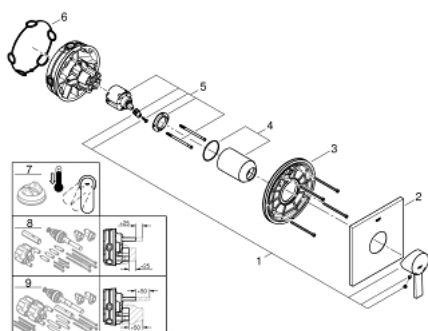

24 069 000 ALLURE СМЕСИТЕЛЬ ОДНОРЫЧАЖНЫЙ СКРЫТОГО МОНТАЖА ДЛЯ ДУША

ОПИСАНИЕ ПРОДУКТА

- комплект верхней монтажной части для
- GROHE Rapido SmartBox 35 600/35 604 (универсальная встраиваемая часть)
- GROHE SilkMove керамический картридж Ø 46 мм
- GROHE StarLight хромированное покрытие поверхности
- с настенными розетками GROHE FastFixation (скрытые эксцентрики, уплотнение, скрытый монтаж)
- металлическая накладная панель, регулируемая на 6°
- металлический рычаг
- распределение расхода: выход В или С = 30 л/мин
- без встраиваемой части

24 069 000 ALLURE СМЕСИТЕЛЬ ОДНОРЫЧАЖНЫЙ СКРЫТОГО МОНТАЖА ДЛЯ ДУША

24 069 000 ALLURE СМЕСИТЕЛЬ ОДНОРЫЧАЖНЫЙ СКРЫТОГО МОНТАЖА ДЛЯ ДУША

ЗАПАСНЫЕ ЧАСТИ

- 1: Рычаг (Order-nr. 46609000)
- 2: Розетка (Order-nr. 48434000)
- 3: Монтажная плата (Order-nr. 48439000)
- 4: Колпак (Order-nr. 09038000)
- 5: Картридж (Order-nr. 46048000)
- 6: Уплотнение (Order-nr. 48360000)
- 7: Ограничитель температуры (Order-nr. 46375000)*
- 8: Универсальный набор удлинителей для смесителей с 2-мя рукоятками, 25 мм (Order-nr. 14056000)*
- 9: Универсальный набор удлинителей для смесителей с 2-мя рукоятками, 50 мм (Order-nr. 14057000)*