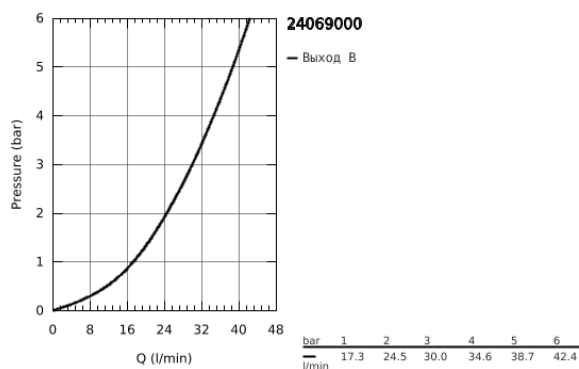

24 069 000 ALLURE СМЕСИТЕЛЬ ОДНОРЫЧАЖНЫЙ СКРЫТОГО МОНТАЖА ДЛЯ ДУША

ОПИСАНИЕ ПРОДУКТА

- комплект верхней монтажной части для
- GROHE Rapido SmartBox 35 600/35 604 (универсальная встраиваемая часть)
- GROHE SilkMove керамический картридж Ø 46 мм
- GROHE StarLight хромированное покрытие поверхности
- с настенными розетками GROHE FastFixation (скрытые эксцентрики, уплотнение, скрытый монтаж)
- металлическая накладная панель, регулируемая на 6°
- металлический рычаг
- распределение расхода: выход В или С = 30 л/мин
- без встраиваемой части