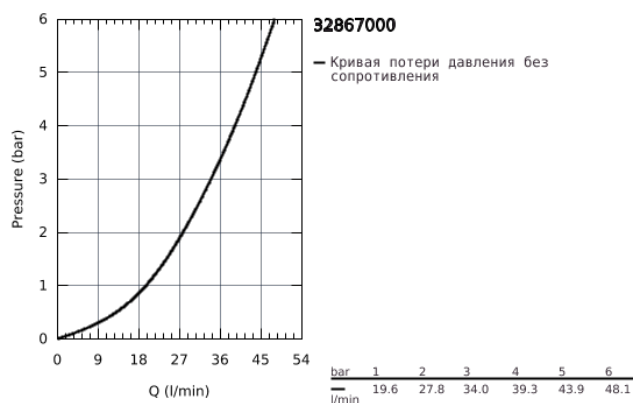

32 867 000 BAUCLASSIC СМЕСИТЕЛЬ ОДНОРЫЧАЖНЫЙ ДЛЯ ДУША, DN 15

ОПИСАНИЕ ПРОДУКТА

- настенный монтаж
- металлический рычаг
- GROHE Longlife Керамический картридж 46 мм
- GROHE StarLight хромированное покрытие поверхности
- регулировка расхода воды
- возможность установки мин. расхода 2,5 л/мин.
- отвод для душа снизу 1/2"
- скрытые S-образные эксцентрики
- отражатель из металла
- S-образные эксцентрики с отражателями конической формы
- Дополнительный ограничитель температуры