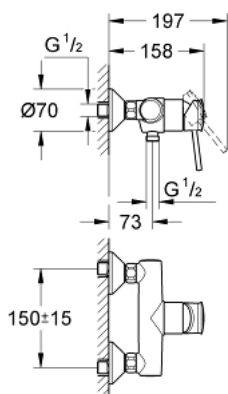

32 867 000 BAUCLASSIC СМЕСИТЕЛЬ ОДНОРЫЧАЖНЫЙ ДЛЯ ДУША, DN 15

ОПИСАНИЕ ПРОДУКТА

- настенный монтаж
- металлический рычаг
- GROHE Longlife Керамический картридж 46 мм
- GROHE StarLight хромированное покрытие поверхности
- регулировка расхода воды
- возможность установки мин. расхода 2,5 л/мин.
- отвод для душа снизу 1/2"
- скрытые S-образные эксцентрики
- отражатель из металла
- S-образные эксцентрики с отражателями конической формы
- Дополнительный ограничитель температуры

32 867 000 BAUCLASSIC СМЕСИТЕЛЬ ОДНОРЫЧАЖНЫЙ ДЛЯ ДУША, DN 15

ЗАПАСНЫЕ ЧАСТИ

- 1: Рычаг (Order-nr. 46762000)
- 2: Колпак (Order-nr. 46584000)
- 3: Картридж (Order-nr. 46048000)
- 4: S-образный эксцентрик (Order-nr. 12075000)
- 4.1: Уплотнение (Order-nr. 0138600M)
- 4.2: Розетка (Order-nr. 0221000M)
- 5: Резьбовое соединение
подключения 1/2" (Order-nr. 45044000)
- 6: Удлинение 3/4", 20 мм (Order-nr. 0713000M)*
- 7: Ключ (Order-nr. 19377000)*
- 8: Розетка (Order-nr. 4804900M)*