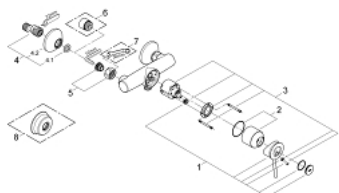

32 867 000 BAUCLASSIC СМЕСИТЕЛЬ ОДНОРЫЧАЖНЫЙ ДЛЯ ДУША, DN 15

ОПИСАНИЕ ПРОДУКТА

- настенный монтаж
- металлический рычаг
- GROHE Longlife Керамический картридж 46 мм
- GROHE StarLight хромированное покрытие поверхности
- регулировка расхода воды
- возможность установки мин. расхода 2,5 л/мин.
- отвод для душа снизу 1/2"
- скрытые S-образные эксцентрики
- отражатель из металла
- S-образные эксцентрики с отражателями конической формы
- Дополнительный ограничитель температуры

32 867 000 BAUCLASSIC СМЕСИТЕЛЬ ОДНОРЫЧАЖНЫЙ ДЛЯ ДУША, DN 15

ЗАПАСНЫЕ ЧАСТИ

- 1: Рычаг (Order-nr. 46762000)
- 2: Колпак (Order-nr. 46584000)
- 3: Картридж (Order-nr. 46048000)
- 4: S-образный эксцентрик (Order-nr. 12075000)
- 4.1: Уплотнение (Order-nr. 0138600M)
- 4.2: Розетка (Order-nr. 0221000M)
- 5: Резьбовое соединение
подключения 1/2" (Order-nr. 45044000)
- 6: Удлинение 3/4", 20 мм (Order-nr. 0713000M)*
- 7: Ключ (Order-nr. 19377000)*
- 8: Розетка (Order-nr. 4804900M)*