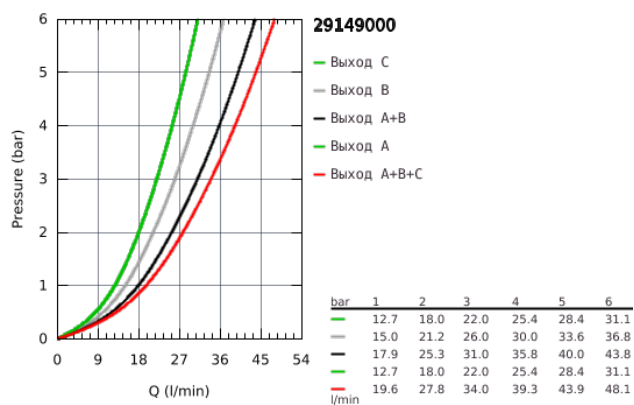

29 149 000 SMARTCONTROL СМЕСИТЕЛЬ СКРЫТОГО МОНТАЖА НА 3 ВЫХОДА