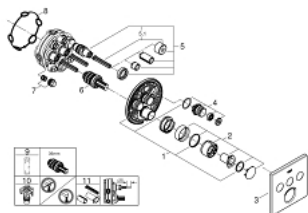

29 149 000 SMARTCONTROL СМЕСИТЕЛЬ СКРЫТОГО МОНТАЖА НА 3 ВЫХОДА

ОПИСАНИЕ ПРОДУКТА

- комплект верхней монтажной части для
- GROHE Rapido SmartBox 35 600/35 604 (универсальная встраиваемая часть)
- металлическая накладная панель с GROHE FastFixation (скрытые эксцентрики, уплотнение, скрытый монтаж), регулируемая на 6°
- GROHE StarLight хромированное покрытие поверхности
- SmartControl нажать для вкл/выкл, повернуть для увеличения напора воды от режима EcoJoy до максимального напора воды
- заменяемые символы
- картридж для смешивания воды
- возможность одновременного включения нескольких точек водоотвода
- без встраиваемой части
- распределение расхода: выход А = 22 л/мин выход В = 26 л/мин выход С = 22 л/мин выход А + В = 31 л/мин выход А + В + С = 34 л/мин

29 149 000 SMARTCONTROL СМЕСИТЕЛЬ СКРЫТОГО МОНТАЖА НА 3 ВЫХОДА

29 149 000 SMARTCONTROL СМЕСИТЕЛЬ СКРЫТОГО МОНТАЖА НА 3 ВЫХОДА

ЗАПАСНЫЕ ЧАСТИ

- 1: Монтажная плата (Order-nr. 48362000)
 - 2: Рычаг (Order-nr. 46990000)
 - 3: Розетка (Order-nr. 46996000)
 - 4: Кнопочное управление (Order-nr. 48361000)
 - 5: Картридж (Order-nr. 48359000)
 - 5.1: Шпindelь (Order-nr. 49088000)
 - 6: Картридж (Order-nr. 46989000)
 - 7: Обратный клапан (Order-nr. 47979000)
 - 8: Уплотнение (Order-nr. 48360000)
 - 9: Ключ (Order-nr. 49059000)*
 - 10: Набор запорных клапанов (Order-nr. 1405300M)*
 - 11: Универсальный набор удлинителей для смесителей с 2-мя рукояткам и, 25 мм (Order-nr. 14048000)*
- * Optional accessories