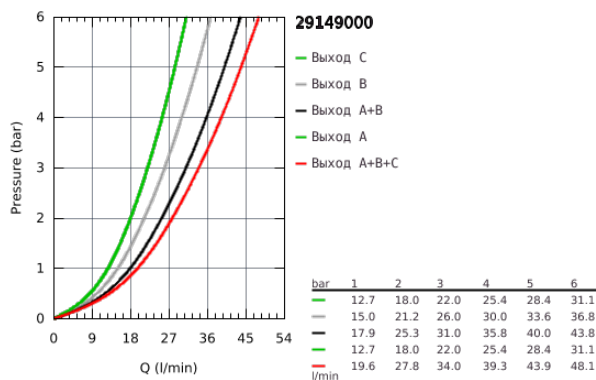

29 149 000 SMARTCONTROL СМЕСИТЕЛЬ СКРЫТОГО МОНТАЖА НА 3 ВЫХОДА

ОПИСАНИЕ ПРОДУКТА

- комплект верхней монтажной части для
- GROHE Rapido SmartBox 35 600/35 604 (универсальная встраиваемая часть)
- металлическая накладная панель с GROHE FastFixation (скрытые эксцентрики, уплотнение, скрытый монтаж), регулируемая на 6°
- GROHE StarLight хромированное покрытие поверхности
- SmartControl нажать для вкл/выкл, повернуть для увеличения напора воды от режима EcoJoy до максимального напора воды
- заменяемые символы
- картридж для смешивания воды
- возможность одновременного включения нескольких точек водоотвода
- без встраиваемой части
- распределение расхода: выход А = 22 л/мин выход В = 26 л/мин выход С = 22 л/мин выход А + В = 31 л/мин выход А + В + С = 34 л/мин