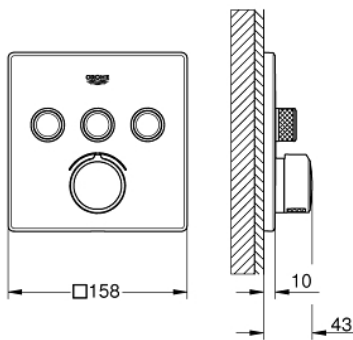

29 149 000 SMARTCONTROL СМЕСИТЕЛЬ СКРЫТОГО МОНТАЖА НА 3 ВЫХОДА

ОПИСАНИЕ ПРОДУКТА

- комплект верхней монтажной части для
- GROHE Rapido SmartBox 35 600/35 604 (универсальная встраиваемая часть)
- металлическая накладная панель с GROHE FastFixation (скрытые эксцентрики, уплотнение, скрытый монтаж), регулируемая на 6°
- GROHE StarLight хромированное покрытие поверхности
- SmartControl нажать для вкл/выкл, повернуть для увеличения напора воды от режима EcoJoy до максимального напора воды
- заменяемые символы
- картридж для смешивания воды
- возможность одновременного включения нескольких точек водоотвода
- без встраиваемой части
- распределение расхода: выход А = 22 л/мин выход В = 26 л/мин выход С = 22 л/мин выход А + В = 31 л/мин выход А + В + С = 34 л/мин

29 149 000 SMARTCONTROL СМЕСИТЕЛЬ СКРЫТОГО МОНТАЖА НА 3 ВЫХОДА

29 149 000 SMARTCONTROL СМЕСИТЕЛЬ СКРЫТОГО МОНТАЖА НА 3 ВЫХОДА

ЗАПАСНЫЕ ЧАСТИ

- 1: Монтажная плата (Order-nr. 48362000)
 - 2: Рычаг (Order-nr. 46990000)
 - 3: Розетка (Order-nr. 46996000)
 - 4: Кнопочное управление (Order-nr. 48361000)
 - 5: Картридж (Order-nr. 48359000)
 - 5.1: Шпindelь (Order-nr. 49088000)
 - 6: Картридж (Order-nr. 46989000)
 - 7: Обратный клапан (Order-nr. 47979000)
 - 8: Уплотнение (Order-nr. 48360000)
 - 9: Ключ (Order-nr. 49059000)*
 - 10: Набор запорных клапанов (Order-nr. 1405300M)*
 - 11: Универсальный набор удлинителей для смесителей с 2-мя рукояткам и, 25 мм (Order-nr. 14048000)*
- * Optional accessories