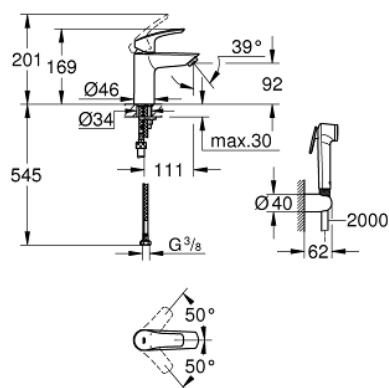

23 124 003 EUROSMART СМЕСИТЕЛЬ ОДНОРЫЧАЖНЫЙ ДЛЯ РАКОВИНЫ, DN 15 S-SIZE

ОПИСАНИЕ ПРОДУКТА

- монтаж на одно отверстие
- металлический рычаг
- GROHE SilkMove керамический картридж 28 мм
- регулировка расхода воды
- с ограничителем температуры
- GROHE StarLight хромированное покрытие поверхности
- GROHE EcoJoy - 5,7 л/мин
- GROHE FastFixation система быстрого монтажа
- гладкий корпус
- гибкая подводка
- с душевым набором, состоящим из
 - душа со встроенным переключателем
 - настенный держатель душа
 - душевой шланг
- профессиональная серия

23 124 003 **EUROSMART СМЕСИТЕЛЬ ОДНОРЫЧАЖНЫЙ ДЛЯ РАКОВИНЫ, DN 15
S-SIZE**

ЗАПАСНЫЕ ЧАСТИ

- 1: Рычаг (Order-nr. 48548000)
- 2: Колпак (Order-nr. 46116000)
- 3: Картридж (Order-nr. 48518000)
- 4: Аэратор (Order-nr. 48159000)
- 5: Обратное резьбовое соединение (Order-nr. 46645000)
- 6: Обратный клапан (Order-nr. 08565000)
- 7: Монтажный ключ (Order-nr. 19017000)*