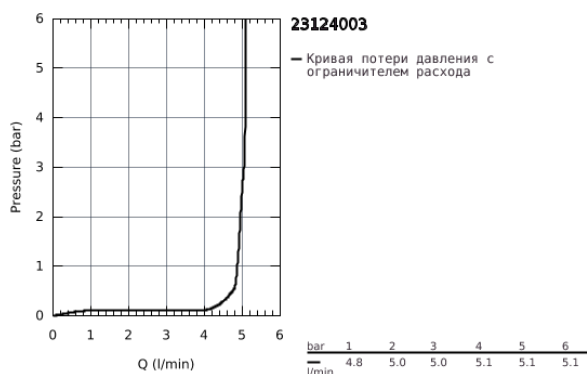

23 124 003 EUROSMART СМЕСИТЕЛЬ ОДНОРЫЧАЖНЫЙ ДЛЯ РАКОВИНЫ, DN 15 S-SIZE

ОПИСАНИЕ ПРОДУКТА

- монтаж на одно отверстие
- металлический рычаг
- GROHE SilkMove керамический картридж 28 мм
- регулировка расхода воды
- с ограничителем температуры
- GROHE StarLight хромированное покрытие поверхности
- GROHE EcoJoy - 5,7 л/мин
- GROHE FastFixation система быстрого монтажа
- гладкий корпус
- гибкая подводка
- с душевым набором, состоящим из
 - душа со встроенным переключателем
 - настенный держатель душа
 - душевой шланг
- профессиональная серия

23 124 003 **EUROSMART СМЕСИТЕЛЬ ОДНОРЫЧАЖНЫЙ ДЛЯ РАКОВИНЫ, DN 15
S-SIZE**

ЗАПАСНЫЕ ЧАСТИ

- 1: Рычаг (Order-nr. 48548000)
- 2: Колпак (Order-nr. 46116000)
- 3: Картридж (Order-nr. 48518000)
- 4: Аэратор (Order-nr. 48159000)
- 5: Обратное резьбовое соединение (Order-nr. 46645000)
- 6: Обратный клапан (Order-nr. 08565000)
- 7: Монтажный ключ (Order-nr. 19017000)*