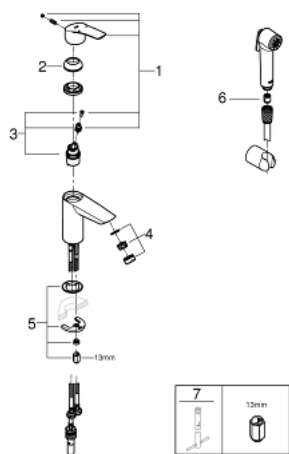

23 124 003 EUROSMART СМЕСИТЕЛЬ ОДНОРЫЧАЖНЫЙ ДЛЯ РАКОВИНЫ, DN 15 S-SIZE

ОПИСАНИЕ ПРОДУКТА

- монтаж на одно отверстие
- металлический рычаг
- GROHE SilkMove керамический картридж 28 мм
- регулировка расхода воды
- с ограничителем температуры
- GROHE StarLight хромированное покрытие поверхности
- GROHE EcoJoy - 5,7 л/мин
- GROHE FastFixation система быстрого монтажа
- гладкий корпус
- гибкая подводка
- с душевым набором, состоящим из
 - душа со встроенным переключателем
 - настенный держатель душа
 - душевой шланг
- профессиональная серия

23 124 003 **EUROSMART СМЕСИТЕЛЬ ОДНОРЫЧАЖНЫЙ ДЛЯ РАКОВИНЫ, DN 15
S-SIZE**

ЗАПАСНЫЕ ЧАСТИ

- 1: Рычаг (Order-nr. 48548000)
- 2: Колпак (Order-nr. 46116000)
- 3: Картридж (Order-nr. 48518000)
- 4: Аэратор (Order-nr. 48159000)
- 5: Обратное резьбовое соединение (Order-nr. 46645000)
- 6: Обратный клапан (Order-nr. 08565000)
- 7: Монтажный ключ (Order-nr. 19017000)*