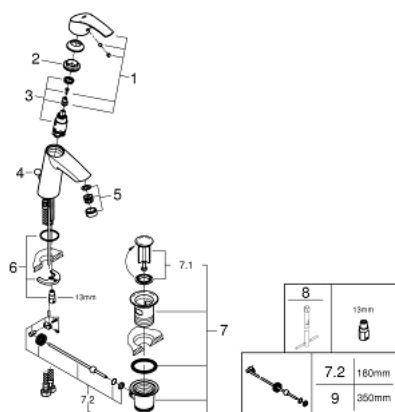

23 322 001 EUROSMART СМЕСИТЕЛЬ ОДНОРЫЧАЖНЫЙ ДЛЯ РАКОВИНЫ, DN 15 M-SIZE

ОПИСАНИЕ ПРОДУКТА

- монтаж на одно отверстие
- металлический рычаг
- GROHE SilkMove керамический картридж 28 мм
- с ограничителем температуры
- GROHE StarLight хромированное покрытие поверхности
- GROHE EcoJoy - 5,7 л/мин
- GROHE FastFixation система быстрого монтажа
- рычажный донный клапан 1 1/4"
- гибкая подводка

23 322 001 EUROSMART СМЕСИТЕЛЬ ОДНОРЫЧАЖНЫЙ ДЛЯ РАКОВИНЫ, DN 15 M-SIZE

ЗАПАСНЫЕ ЧАСТИ

- 1: Рычаг (Order-nr. 46859000)
 - 2: Крепежное кольцо (Order-nr. 46715000)
 - 3: Картридж (Order-nr. 46580000)
 - 4: Тяга (Order-nr. 06329000)
 - 5: Аэратор (Order-nr. 48159000)
 - 6: Обратное резьбовое соединение (Order-nr. 46249000)
 - 7: Сливной гарнитур 1 1/4" (Order-nr. 28910000)
 - 7.1: Пробка (Order-nr. 07182000)
 - 7.2: Эксцентриковая тяга (Order-nr. 07052000)
 - 8: Монтажный ключ (Order-nr. 19017000)*
 - 9: Эксцентриковая тяга (Order-nr. 07341000)*
- * Optional accessories