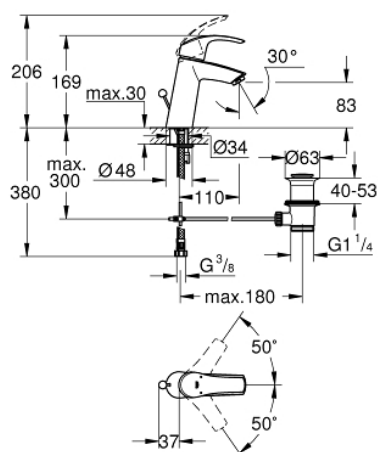

23 322 001 EUROSMART СМЕСИТЕЛЬ ОДНОРЫЧАЖНЫЙ ДЛЯ РАКОВИНЫ, DN 15 M-SIZE

ОПИСАНИЕ ПРОДУКТА

- монтаж на одно отверстие
- металлический рычаг
- GROHE SilkMove керамический картридж 28 мм
- с ограничителем температуры
- GROHE StarLight хромированное покрытие поверхности
- GROHE EcoJoy - 5,7 л/мин
- GROHE FastFixation система быстрого монтажа
- рычажный донный клапан 1 1/4"
- гибкая подводка

23 322 001 EUROSMART СМЕСИТЕЛЬ ОДНОРЫЧАЖНЫЙ ДЛЯ РАКОВИНЫ, DN 15 M-SIZE

ЗАПАСНЫЕ ЧАСТИ

- 1: Рычаг (Order-nr. 46859000)
 - 2: Крепежное кольцо (Order-nr. 46715000)
 - 3: Картридж (Order-nr. 46580000)
 - 4: Тяга (Order-nr. 06329000)
 - 5: Аэратор (Order-nr. 48159000)
 - 6: Обратное резьбовое соединение (Order-nr. 46249000)
 - 7: Сливной гарнитур 1 1/4" (Order-nr. 28910000)
 - 7.1: Пробка (Order-nr. 07182000)
 - 7.2: Эксцентриковая тяга (Order-nr. 07052000)
 - 8: Монтажный ключ (Order-nr. 19017000)*
 - 9: Эксцентриковая тяга (Order-nr. 07341000)*
- * Optional accessories