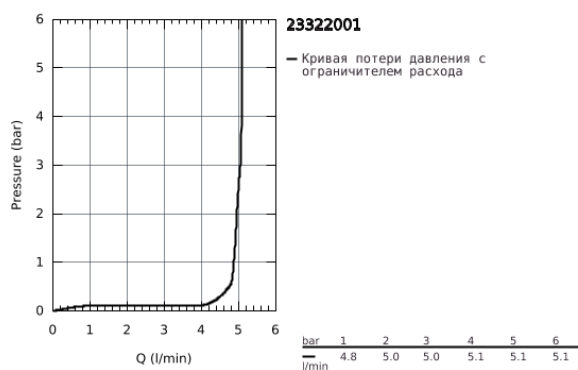

23 322 001 EUROSMART СМЕСИТЕЛЬ ОДНОРЫЧАЖНЫЙ ДЛЯ РАКОВИНЫ, DN 15 M-SIZE

ОПИСАНИЕ ПРОДУКТА

- монтаж на одно отверстие
- металлический рычаг
- GROHE SilkMove керамический картридж 28 мм
- с ограничителем температуры
- GROHE StarLight хромированное покрытие поверхности
- GROHE EcoJoy - 5,7 л/мин
- GROHE FastFixation система быстрого монтажа
- рычажный донный клапан 1 1/4"
- гибкая подводка

23 322 001 EUROSMART СМЕСИТЕЛЬ ОДНОРЫЧАЖНЫЙ ДЛЯ РАКОВИНЫ, DN 15 M-SIZE

ЗАПАСНЫЕ ЧАСТИ

- 1: Рычаг (Order-nr. 46859000)
 - 2: Крепежное кольцо (Order-nr. 46715000)
 - 3: Картридж (Order-nr. 46580000)
 - 4: Тяга (Order-nr. 06329000)
 - 5: Аэратор (Order-nr. 48159000)
 - 6: Обратное резьбовое соединение (Order-nr. 46249000)
 - 7: Сливной гарнитур 1 1/4" (Order-nr. 28910000)
 - 7.1: Пробка (Order-nr. 07182000)
 - 7.2: Эксцентриковая тяга (Order-nr. 07052000)
 - 8: Монтажный ключ (Order-nr. 19017000)*
 - 9: Эксцентриковая тяга (Order-nr. 07341000)*
- * Optional accessories