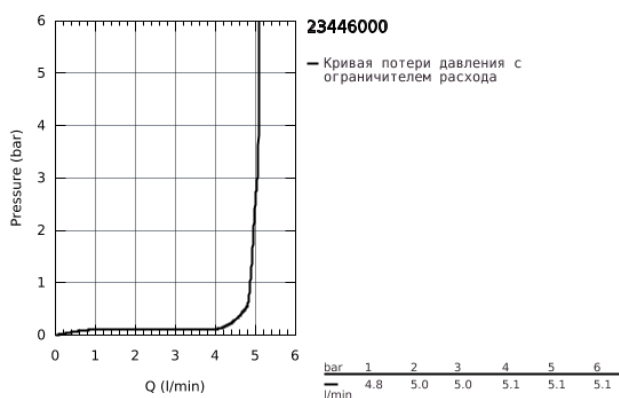

23 446 000 EUROCUBE СМЕСИТЕЛЬ ОДНОРЫЧАЖНЫЙ ДЛЯ РАКОВИНЫ, DN 15 M-SIZE

ОПИСАНИЕ ПРОДУКТА

- монтаж на одно отверстие
- металлический рычаг
- GROHE SilkMove керамический картридж 28 мм
- с ограничителем температуры
- GROHE StarLight хромированное покрытие поверхности
- GROHE EcoJoy SpeedClean аэратор с ограничением расхода воды 5,7 л/мин
- GROHE FastFixation Plus Система монтажа
- гладкий корпус
- гибкая подводка
- минимальное давление 1,0 бар

23 446 000 **EUROCUBE СМЕСИТЕЛЬ ОДНОРЫЧАЖНЫЙ ДЛЯ РАКОВИНЫ, DN 15
M-SIZE**

ЗАПАСНЫЕ ЧАСТИ

- 1: Рычаг (Order-nr. 46786000)
- 2: Крепежное кольцо (Order-nr. 46715000)
- 3: Картридж (Order-nr. 46580000)
- 4: Аэратор (Order-nr. 48159000)
- 5: Обратное резьбовое соединение (Order-nr. 46645000)
- 6: Монтажный ключ (Order-nr. 19017000)*