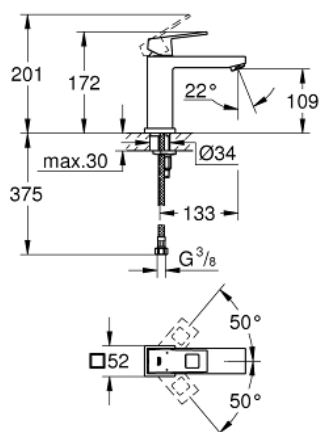

23 446 000 EUROCUBE СМЕСИТЕЛЬ ОДНОРЫЧАЖНЫЙ ДЛЯ РАКОВИНЫ, DN 15 M-SIZE

ОПИСАНИЕ ПРОДУКТА

- монтаж на одно отверстие
- металлический рычаг
- GROHE SilkMove керамический картридж 28 мм
- с ограничителем температуры
- GROHE StarLight хромированное покрытие поверхности
- GROHE EcoJoy SpeedClean аэратор с ограничением расхода воды 5,7 л/мин
- GROHE FastFixation Plus Система монтажа
- гладкий корпус
- гибкая подводка
- минимальное давление 1,0 бар

23 446 000 **EUROCUBE СМЕСИТЕЛЬ ОДНОРЫЧАЖНЫЙ ДЛЯ РАКОВИНЫ, DN 15
M-SIZE**

ЗАПАСНЫЕ ЧАСТИ

- 1: Рычаг (Order-nr. 46786000)
- 2: Крепежное кольцо (Order-nr. 46715000)
- 3: Картридж (Order-nr. 46580000)
- 4: Аэратор (Order-nr. 48159000)
- 5: Обратное резьбовое соединение (Order-nr. 46645000)
- 6: Монтажный ключ (Order-nr. 19017000)*