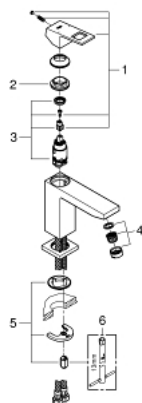

23 446 000 EUROCUBE СМЕСИТЕЛЬ ОДНОРЫЧАЖНЫЙ ДЛЯ РАКОВИНЫ, DN 15 M-SIZE

ОПИСАНИЕ ПРОДУКТА

- монтаж на одно отверстие
- металлический рычаг
- GROHE SilkMove керамический картридж 28 мм
- с ограничителем температуры
- GROHE StarLight хромированное покрытие поверхности
- GROHE EcoJoy SpeedClean аэратор с ограничением расхода воды 5,7 л/мин
- GROHE FastFixation Plus Система монтажа
- гладкий корпус
- гибкая подводка
- минимальное давление 1,0 бар

23 446 000 **EUROCUBE СМЕСИТЕЛЬ ОДНОРЫЧАЖНЫЙ ДЛЯ РАКОВИНЫ, DN 15
M-SIZE**

ЗАПАСНЫЕ ЧАСТИ

- 1: Рычаг (Order-nr. 46786000)
- 2: Крепежное кольцо (Order-nr. 46715000)
- 3: Картридж (Order-nr. 46580000)
- 4: Аэратор (Order-nr. 48159000)
- 5: Обратное резьбовое соединение (Order-nr. 46645000)
- 6: Монтажный ключ (Order-nr. 19017000)*