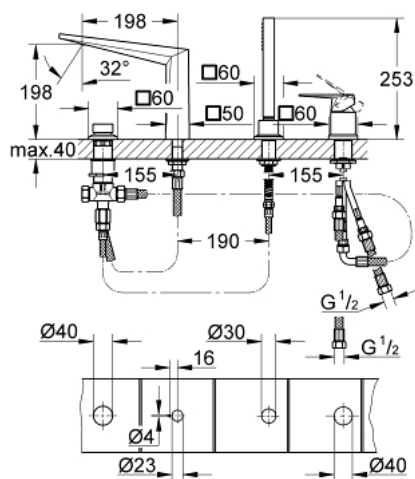

19 787 001 ALLURE BRILLIANT СМЕСИТЕЛЬ ОДНОРЫЧАЖНЫЙ ДЛЯ ВАННЫ НА 4 ОТВЕРСТИЯ

ОПИСАНИЕ ПРОДУКТА

- GROHE SilkMove керамический картридж Ø 46 мм
- GROHE StarLight хромированное покрытие поверхности
- в комплект входят:
 - фиксатор для излива (смонтированный)
 - элемент управления однорычажного смесителя
 - излив для ванны со встроенным аэратором
 - переключатель ванна/душ
- ручной душ Euphoria Cubet+ 6,5 л/мин
- металлический душевой шланг 2000 мм (всегда цвет Хром независимо от цвета комплекта)
- гибкая подводка
- подключение для душевого шланга
- с защитой от обратного потока
- может быть использован с 29 037 000

19 787 001 ALLURE BRILLIANT СМЕСИТЕЛЬ ОДНОРЫЧАЖНЫЙ ДЛЯ ВАННЫ НА 4 ОТВЕРСТИЯ

ЗАПАСНЫЕ ЧАСТИ

- 1: Рычаг (Order-nr. 46804000)
- 2: Картридж (Order-nr. 46048000)
- 3: Кнопка переключателя (Order-nr. 48126000)
- 4: Переключатель (Order-nr. 45443000)
- 4.1: O-кольцо Ø6 x Ø2 (Order-nr. 0128300M)
- 4.2: O-кольцо (Order-nr. 0120500M)
- 5: Стержневое резьбовое соединение (Order-nr. 45444000)
- 6: Обратный клапан (Order-nr. 08565000)
- 7: Водоводная трубка (Order-nr. 46803000)
- 8: Сетка (Order-nr. 0700200M)
- 9: Конусная гайка (Order-nr. 08864000)
- 10: Возвратная пружина (Order-nr. 00869000)
- 11: Шланг подключения (Order-nr. 48018000)
- 12: Шланг подключения (Order-nr. 07300000)
- 13: Шланг подключения (Order-nr. 07227000)
- 14: Шланг подключения (Order-nr. 48017000)
- 15: Душевой шланг металлический, (Order-nr. 28146000)
- 16: Ограничитель температуры (Order-nr. 46375000)*
- 17: Ключ (Order-nr. 19332000)*