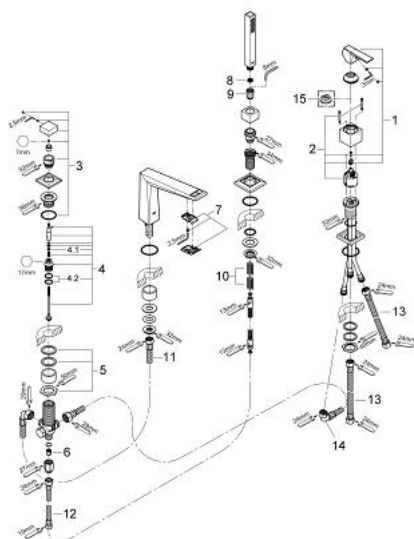

19 787 001 ALLURE BRILLIANT СМЕСИТЕЛЬ ОДНОРЫЧАЖНЫЙ ДЛЯ ВАННЫ НА 4 ОТВЕРСТИЯ

ОПИСАНИЕ ПРОДУКТА

- GROHE SilkMove керамический картридж Ø 46 мм
- GROHE StarLight хромированное покрытие поверхности
- в комплект входят:
 - фиксатор для излива (смонтированный)
 - элемент управления однорычажного смесителя
 - излив для ванны со встроенным аэратором
 - переключатель ванна/душ
- ручной душ Euphoria Cubet+ 6,5 л/мин
- металлический душевой шланг 2000 мм (всегда цвет Хром независимо от цвета комплекта)
- гибкая подводка
- подключение для душевого шланга
- с защитой от обратного потока
- может быть использован с 29 037 000

19 787 001 ALLURE BRILLIANT СМЕСИТЕЛЬ ОДНОРЫЧАЖНЫЙ ДЛЯ ВАННЫ НА 4 ОТВЕРСТИЯ

ЗАПАСНЫЕ ЧАСТИ

- 1: Рычаг (Order-nr. 46804000)
- 2: Картридж (Order-nr. 46048000)
- 3: Кнопка переключателя (Order-nr. 48126000)
- 4: Переключатель (Order-nr. 45443000)
- 4.1: O-кольцо Ø6 x Ø2 (Order-nr. 0128300M)
- 4.2: O-кольцо (Order-nr. 0120500M)
- 5: Стержневое резьбовое соединение (Order-nr. 45444000)
- 6: Обратный клапан (Order-nr. 08565000)
- 7: Водоводная трубка (Order-nr. 46803000)
- 8: Сетка (Order-nr. 0700200M)
- 9: Конусная гайка (Order-nr. 08864000)
- 10: Возвратная пружина (Order-nr. 00869000)
- 11: Шланг подключения (Order-nr. 48018000)
- 12: Шланг подключения (Order-nr. 07300000)
- 13: Шланг подключения (Order-nr. 07227000)
- 14: Шланг подключения (Order-nr. 48017000)
- 15: Душевой шланг металлический, (Order-nr. 28146000)
- 16: Ограничитель температуры (Order-nr. 46375000)*
- 17: Ключ (Order-nr. 19332000)*