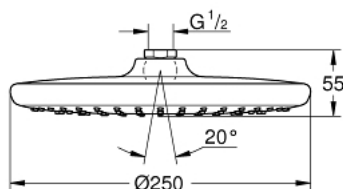

26 666 000 **TEMPESTA 250 ВЕРХНИЙ ДУШ С ОДНИМ РЕЖИМОМ**

ОПИСАНИЕ ПРОДУКТА

- Rain
- Ø 250 мм
- тыльная часть верхнего душа белая
- шаровый шарнир с углом поворота ± 10°
- резьбовое соединение 1/2"
- GROHE EcoJoy ограничитель расхода воды 9,5 л/мин
- GROHE DreamSpray превосходный поток воды
- GROHE StarLight хромированное покрытие поверхности
- SpeedClean система против известковых отложений
- внутренний охлаждающий канал для продолжительного срока службы
- может использоваться с проточным водонагревателем
- минимальное давление 1,0 бар
- профессиональная серия

Certificate NF - Classement E01 C1 A1 U3

26 666 000 **TEMPESTA 250 ВЕРХНИЙ ДУШ С ОДНИМ РЕЖИМОМ**

ЗАПАСНЫЕ ЧАСТИ

1: Уплотнение Ø18,5 x Ø12 x 2 (Order-nr. 0138900M)

2: Сетка (Order-nr. 48007000)