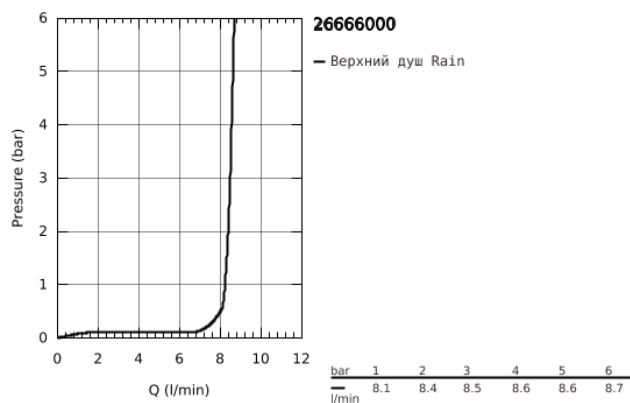

26 666 000 **TEMPESTA 250 ВЕРХНИЙ ДУШ С ОДНИМ РЕЖИМОМ**

ОПИСАНИЕ ПРОДУКТА

- Rain
- Ø 250 мм
- тыльная часть верхнего душа белая
- шаровый шарнир с углом поворота ± 10°
- резьбовое соединение 1/2"
- GROHE EcoJoy ограничитель расхода воды 9,5 л/мин
- GROHE DreamSpray превосходный поток воды
- GROHE StarLight хромированное покрытие поверхности
- SpeedClean система против известковых отложений
- внутренний охлаждающий канал для продолжительного срока службы
- может использоваться с проточным водонагревателем
- минимальное давление 1,0 бар
- профессиональная серия

Certificate NF - Classement E01 C1 A1 U3

26 666 000 **TEMPESTA 250 ВЕРХНИЙ ДУШ С ОДНИМ РЕЖИМОМ**

ЗАПАСНЫЕ ЧАСТИ

1: Уплотнение Ø18,5 x Ø12 x 2 (Order-nr. 0138900M)

2: Сетка (Order-nr. 48007000)