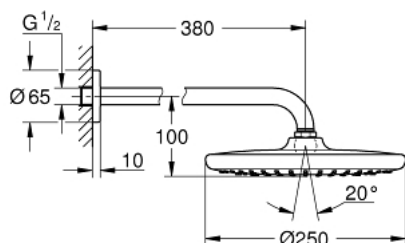

## 26 663 000 TEMPESTA 250 ВЕРХНИЙ ДУШ С ДУШЕВЫМ КРОНШТЕЙНОМ 380 ММ, 1 РЕЖИМ СТРУИ

### ОПИСАНИЕ ПРОДУКТА

- в комплект входят:
- верхний душ Tempesta 250 (26 662)
- Rain
- полностью хромированные поверхности
- Душевой кронштейн 380 мм (28 361)
- GROHE EcoJoy ограничитель расхода воды 9,5 л/мин
- GROHE DreamSpray превосходный поток воды
- GROHE StarLight хромированное покрытие поверхности
- SpeedClean система против известковых отложений
- внутренний охлаждающий канал для продолжительного срока службы
- может использоваться с проточным водонагревателем
- профессиональная серия

26 663 000 **TEMPESTA 250 ВЕРХНИЙ ДУШ С ДУШЕВЫМ КРОНШТЕЙНОМ 380 ММ, 1 РЕЖИМ СТРУИ**

**ЗАПАСНЫЕ ЧАСТИ**

1: Уплотнение Ø18,5 x Ø12 x 2 (Order-nr. 0138900M)

2: Сетка (Order-nr. 48007000)

3: Розетка (Order-nr. 11741000)