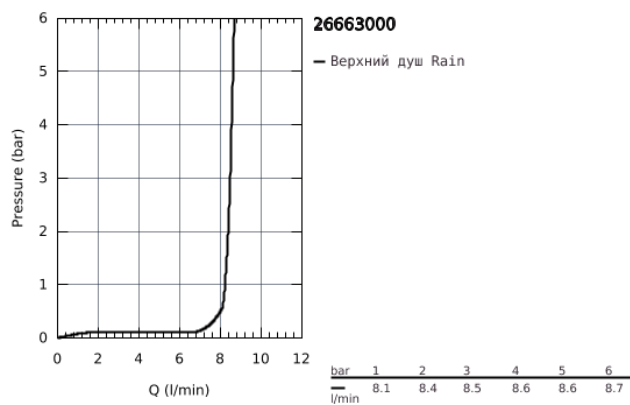

## 26 663 000 TEMPESTA 250 ВЕРХНИЙ ДУШ С ДУШЕВЫМ КРОНШТЕЙНОМ 380 ММ, 1 РЕЖИМ СТРУИ

### ОПИСАНИЕ ПРОДУКТА

- в комплект входят:
- верхний душ Tempesta 250 (26 662)
- Rain
- полностью хромированные поверхности
- Душевой кронштейн 380 мм (28 361)
- GROHE EcoJoy ограничитель расхода воды 9,5 л/мин
- GROHE DreamSpray превосходный поток воды
- GROHE StarLight хромированное покрытие поверхности
- SpeedClean система против известковых отложений
- внутренний охлаждающий канал для продолжительного срока службы
- может использоваться с проточным водонагревателем
- профессиональная серия

26 663 000 **TEMPESTA 250 ВЕРХНИЙ ДУШ С ДУШЕВЫМ КРОНШТЕЙНОМ 380 ММ, 1 РЕЖИМ СТРУИ**

**ЗАПАСНЫЕ ЧАСТИ**

1: Уплотнение Ø18,5 x Ø12 x 2 (Order-nr. 0138900M)

2: Сетка (Order-nr. 48007000)

3: Розетка (Order-nr. 11741000)