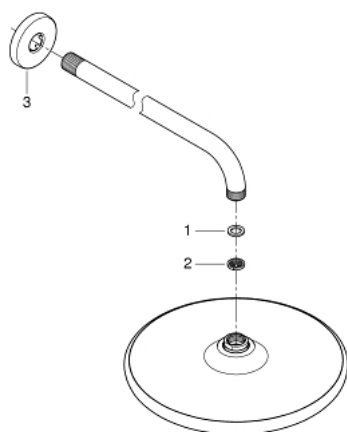

## 26 663 000 TEMPESTA 250 ВЕРХНИЙ ДУШ С ДУШЕВЫМ КРОНШТЕЙНОМ 380 ММ, 1 РЕЖИМ СТРУИ

### ОПИСАНИЕ ПРОДУКТА

- в комплект входят:
- верхний душ Tempesta 250 (26 662)
- Rain
- полностью хромированные поверхности
- Душевой кронштейн 380 мм (28 361)
- GROHE EcoJoy ограничитель расхода воды 9,5 л/мин
- GROHE DreamSpray превосходный поток воды
- GROHE StarLight хромированное покрытие поверхности
- SpeedClean система против известковых отложений
- внутренний охлаждающий канал для продолжительного срока службы
- может использоваться с проточным водонагревателем
- профессиональная серия

26 663 000 **TEMPESTA 250 ВЕРХНИЙ ДУШ С ДУШЕВЫМ КРОНШТЕЙНОМ 380 ММ, 1 РЕЖИМ СТРУИ**

**ЗАПАСНЫЕ ЧАСТИ**

1: Уплотнение Ø18,5 x Ø12 x 2 (Order-nr. 0138900M)

2: Сетка (Order-nr. 48007000)

3: Розетка (Order-nr. 11741000)