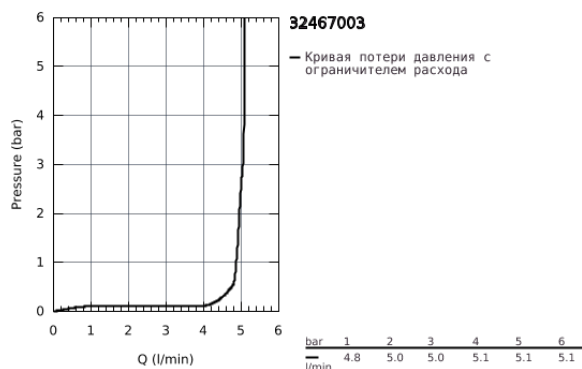

32 467 003 EUROSMART СМЕСИТЕЛЬ ОДНОРЫЧАЖНЫЙ ДЛЯ РАКОВИНЫ, DN 15 S-SIZE

ОПИСАНИЕ ПРОДУКТА

- монтаж на одно отверстие
- металлический рычаг
- GROHE SilkMove керамический картридж 28 мм
- регулировка расхода воды
- с ограничителем температуры
- GROHE StarLight хромированное покрытие поверхности
- GROHE EcoJoy - 5,7 л/мин
- GROHE Zero Изолированный водоток - вода не контактирует с металлами корпуса смесителя
- GROHE FastFixation система быстрого монтажа
- гладкий корпус
- гибкая подводка
- профессиональная серия

32 467 003 **EUROSMART СМЕСИТЕЛЬ ОДНОРЫЧАЖНЫЙ ДЛЯ РАКОВИНЫ, DN 15
S-SIZE**

ЗАПАСНЫЕ ЧАСТИ

- 1: Рычаг (Order-nr. 48548000)
 - 2: Колпак (Order-nr. 46116000)
 - 3: Картридж (Order-nr. 48518000)
 - 4: Аэратор (Order-nr. 48159000)
 - 5: Обратное резьбовое соединение (Order-nr. 46645000)
 - 6: Сливной нажимной гарнитур (Order-nr. 65807000)*
 - 7: Монтажный ключ (Order-nr. 19017000)*
- * Optional accessories