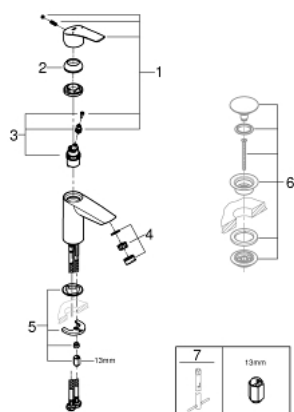

32 467 003 EUROSMART СМЕСИТЕЛЬ ОДНОРЫЧАЖНЫЙ ДЛЯ РАКОВИНЫ, DN 15 S-SIZE

ОПИСАНИЕ ПРОДУКТА

- монтаж на одно отверстие
- металлический рычаг
- GROHE SilkMove керамический картридж 28 мм
- регулировка расхода воды
- с ограничителем температуры
- GROHE StarLight хромированное покрытие поверхности
- GROHE EcoJoy - 5,7 л/мин
- GROHE Zero Изолированный водоток - вода не контактирует с металлами корпуса смесителя
- GROHE FastFixation система быстрого монтажа
- гладкий корпус
- гибкая подводка
- профессиональная серия

32 467 003 **EUROSMART СМЕСИТЕЛЬ ОДНОРЫЧАЖНЫЙ ДЛЯ РАКОВИНЫ, DN 15
S-SIZE**

ЗАПАСНЫЕ ЧАСТИ

- 1: Рычаг (Order-nr. 48548000)
 - 2: Колпак (Order-nr. 46116000)
 - 3: Картридж (Order-nr. 48518000)
 - 4: Аэратор (Order-nr. 48159000)
 - 5: Обратное резьбовое соединение (Order-nr. 46645000)
 - 6: Сливной нажимной гарнитур (Order-nr. 65807000)*
 - 7: Монтажный ключ (Order-nr. 19017000)*
- * Optional accessories