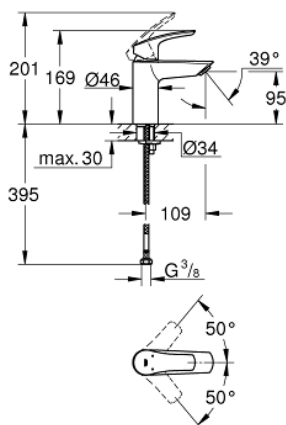

32 467 003 EUROSMART СМЕСИТЕЛЬ ОДНОРЫЧАЖНЫЙ ДЛЯ РАКОВИНЫ, DN 15 S-SIZE

ОПИСАНИЕ ПРОДУКТА

- монтаж на одно отверстие
- металлический рычаг
- GROHE SilkMove керамический картридж 28 мм
- регулировка расхода воды
- с ограничителем температуры
- GROHE StarLight хромированное покрытие поверхности
- GROHE EcoJoy - 5,7 л/мин
- GROHE Zero Изолированный водоток - вода не контактирует с металлами корпуса смесителя
- GROHE FastFixation система быстрого монтажа
- гладкий корпус
- гибкая подводка
- профессиональная серия

32 467 003 **EUROSMART СМЕСИТЕЛЬ ОДНОРЫЧАЖНЫЙ ДЛЯ РАКОВИНЫ, DN 15
S-SIZE**

ЗАПАСНЫЕ ЧАСТИ

- 1: Рычаг (Order-nr. 48548000)
 - 2: Колпак (Order-nr. 46116000)
 - 3: Картридж (Order-nr. 48518000)
 - 4: Аэратор (Order-nr. 48159000)
 - 5: Обратное резьбовое соединение (Order-nr. 46645000)
 - 6: Сливной нажимной гарнитур (Order-nr. 65807000)*
 - 7: Монтажный ключ (Order-nr. 19017000)*
- * Optional accessories