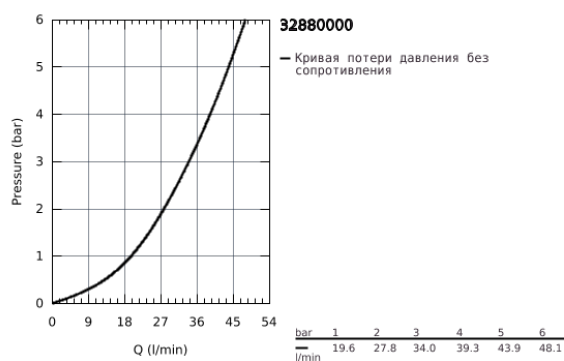

32 880 000 EUROSMART COSMOPOLITAN СМЕСИТЕЛЬ ОДНОРЫЧАЖНЫЙ ДЛЯ ДУША, DN 15

ОПИСАНИЕ ПРОДУКТА

- установка на стену
- GROHE SilkMove керамический картридж Ø 46 мм
- GROHE StarLight хромированное покрытие поверхности
- в комплект входят:
- комплект готового монтажа
- корпус встраиваемого смесителя
- регулировка расхода воды
- возможность установки мин. расхода 2,5 л/мин.
- металлический рычаг
- уплотнитель розетки и рычага
- металлическая розетка
- винтовое крепление
- Дополнительный ограничитель температуры