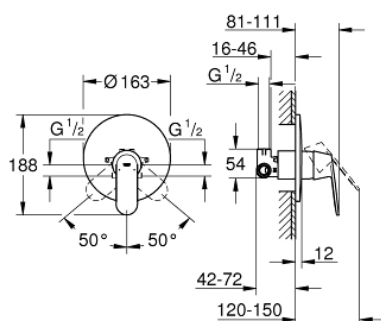

32 880 000 EUROSMART COSMOPOLITAN СМЕСИТЕЛЬ ОДНОРЫЧАЖНЫЙ ДЛЯ ДУША, DN 15

ОПИСАНИЕ ПРОДУКТА

- установка на стену
- GROHE SilkMove керамический картридж Ø 46 мм
- GROHE StarLight хромированное покрытие поверхности
- в комплект входят:
- комплект готового монтажа
- корпус встраиваемого смесителя
- регулировка расхода воды
- возможность установки мин. расхода 2,5 л/мин.
- металлический рычаг
- уплотнитель розетки и рычага
- металлическая розетка
- винтовое крепление
- Дополнительный ограничитель температуры

32 880 000 **EUROSMART COSMOPOLITAN СМЕСИТЕЛЬ ОДНОРЫЧАЖНЫЙ ДЛЯ ДУША,
DN 15**

ЗАПАСНЫЕ ЧАСТИ

- 1: Рычаг (Order-nr. 46682000)
- 2: Розетка (Order-nr. 46904000)
- 3: Колпак (Order-nr. 02693000)
- 4: Картридж (Order-nr. 46048000)
- 5: Ограничитель температуры (Order-nr. 46308000)*
- 6: Удлинение (Order-nr. 46191000)*
- 7: Удлинение (Order-nr. 46343000)*