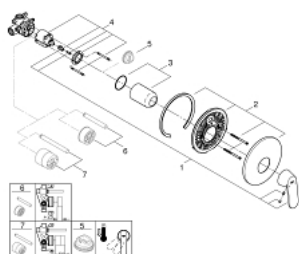

32 880 000 EUROSMART COSMOPOLITAN СМЕСИТЕЛЬ ОДНОРЫЧАЖНЫЙ ДЛЯ ДУША, DN 15

ОПИСАНИЕ ПРОДУКТА

- установка на стену
- GROHE SilkMove керамический картридж Ø 46 мм
- GROHE StarLight хромированное покрытие поверхности
- в комплект входят:
- комплект готового монтажа
- корпус встраиваемого смесителя
- регулировка расхода воды
- возможность установки мин. расхода 2,5 л/мин.
- металлический рычаг
- уплотнитель розетки и рычага
- металлическая розетка
- винтовое крепление
- Дополнительный ограничитель температуры

32 880 000 **EUROSMART COSMOPOLITAN СМЕСИТЕЛЬ ОДНОРЫЧАЖНЫЙ ДЛЯ ДУША,
DN 15**

ЗАПАСНЫЕ ЧАСТИ

- 1: Рычаг (Order-nr. 46682000)
- 2: Розетка (Order-nr. 46904000)
- 3: Колпак (Order-nr. 02693000)
- 4: Картридж (Order-nr. 46048000)
- 5: Ограничитель температуры (Order-nr. 46308000)*
- 6: Удлинение (Order-nr. 46191000)*
- 7: Удлинение (Order-nr. 46343000)*