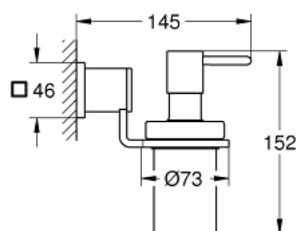

### ОПИСАНИЕ ПРОДУКТА

- стекло / металл
- настенный монтаж
- объем 160 мл
- вместе с держателем и ёмкостью
- скрытое крепление
- GROHE StarLight хромированное покрытие поверхности

### ЗАПАСНЫЕ ЧАСТИ

1: насос (Order-нр. 40384000)

2: Запасной флакон (Order-нр. 40179000)