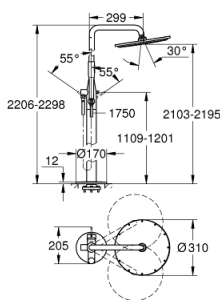

### ОПИСАНИЕ ПРОДУКТА

- напольный монтаж
- комплект верхней монтажной части для
- 45 984 001
- без встраиваемой части
- GROHE SilkMove керамический картридж 35 мм
- с ограничителем температуры
- GROHE StarLight хромированное покрытие поверхности
- автоматический переключатель:
- верхний душ/ручной душ
- 360° горизонтальный поворотный душевой кронштейн
- встроенный обратный клапан в душевом отводе 1/2"
- держатель ручного душа
- Rainshower Cosmopolitan 310 Верхний душ 9.5 л/мин (27 477 000)
- с шаровым шарниром
- угол поворота ± 15°
- GROHE DreamSpray превосходный поток воды
- SpeedClean система против известковых отложений
- в цвете хром: ручной душ 27 806, для других цветов: ручной душ 26 465
- душевой шланг 1750 мм (28 388 000)
- с защитой от обратного потока
- минимальное давление 1,0 бар