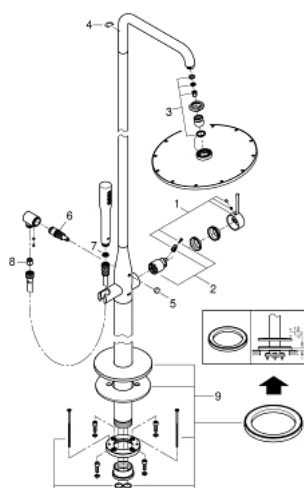

## 23 741 001 ESSENCE ДУШЕВАЯ СИСТЕМА С ОДНОРЫЧАЖНЫМ СМЕСИТЕЛЕМ, СВОБОДНОСТОЯЩАЯ

### ОПИСАНИЕ ПРОДУКТА

- напольный монтаж
- комплект верхней монтажной части для
- 45 984 001
- без встраиваемой части
- GROHE SilkMove керамический картридж 35 мм
- с ограничителем температуры
- GROHE StarLight хромированное покрытие поверхности
- автоматический переключатель:
- верхний душ/ручной душ
- 360° горизонтальный поворотный душевой кронштейн
- встроенный обратный клапан в душевом отводе 1/2"
- держатель ручного душа
- Rainshower Cosmopolitan 310 Верхний душ 9.5 л/мин (27 477 000)
- с шаровым шарниром
- угол поворота ± 15°
- GROHE DreamSpray превосходный поток воды
- SpeedClean система против известковых отложений
- в цвете хром: ручной душ 27 806, для других цветов: ручной душ 26 465
- душевой шланг 1750 мм (28 388 000)
- с защитой от обратного потока
- минимальное давление 1,0 бар

### ЗАПАСНЫЕ ЧАСТИ

- 1: Рычаг (Order-nr. 46916000)
- 2: Картридж (Order-nr. 46374000)
- 3: Комплект запчастей (Order-nr. 45933000)
- 4: Страховочное кольцо (Order-nr. 0485300M)
- 5: Кнопка переключателя (Order-nr. 64989000)
- 6: Переключатель (Order-nr. 65655000)
- 7: Сетка (Order-nr. 0700200M)
- 8: Обратный клапан (Order-nr. 08565000)
- 9: Escutcheon and spacer ring (Order-nr. 46971000)