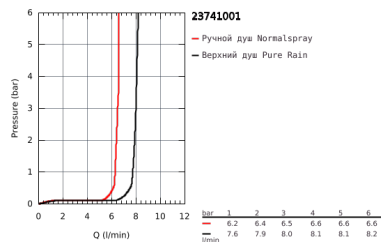

### ОПИСАНИЕ ПРОДУКТА

- напольный монтаж
- комплект верхней монтажной части для
- 45 984 001
- без встраиваемой части
- GROHE SilkMove керамический картридж 35 мм
- с ограничителем температуры
- GROHE StarLight хромированное покрытие поверхности
- автоматический переключатель:
- верхний душ/ручной душ
- 360° горизонтальный поворотный душевой кронштейн
- встроенный обратный клапан в душевом отводе 1/2"
- держатель ручного душа
- Rainshower Cosmopolitan 310 Верхний душ 9.5 л/мин (27 477 000)
- с шаровым шарниром
- угол поворота ± 15°
- GROHE DreamSpray превосходный поток воды
- SpeedClean система против известковых отложений
- в цвете хром: ручной душ 27 806, для других цветов: ручной душ 26 465
- душевой шланг 1750 мм (28 388 000)
- с защитой от обратного потока
- минимальное давление 1,0 бар