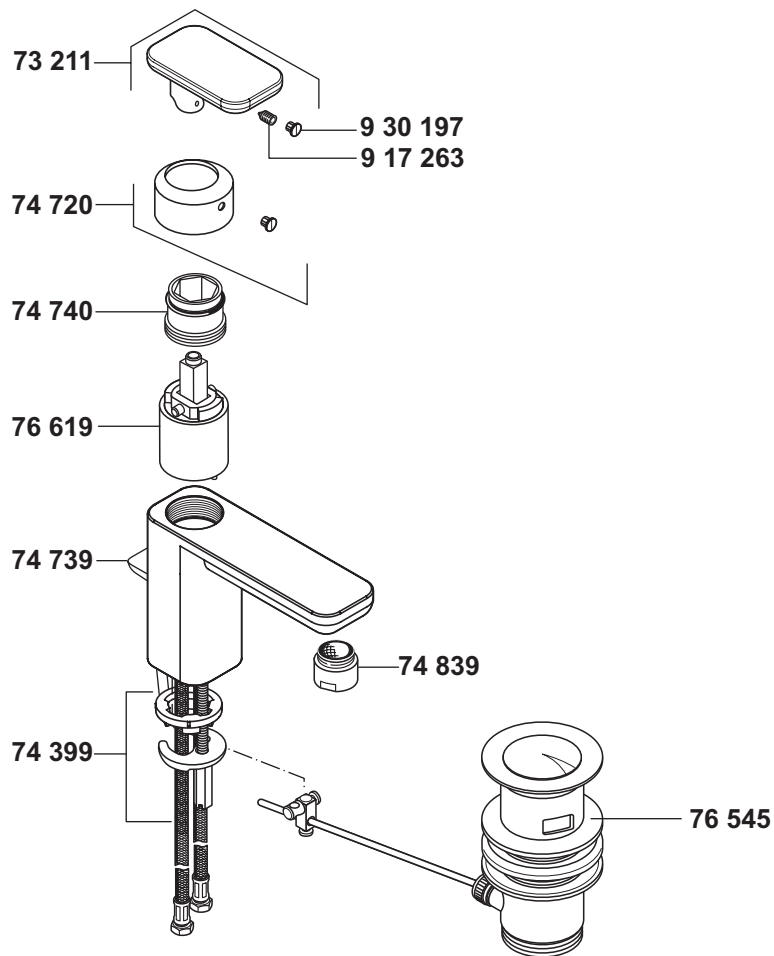

KLUDI E2

49023

A_4902375

49023	Waschtisch-Einhandmischer DN 15	single lever basin mixer DN 15	ééngreeps wastafelmengkraan 1/2"
73 211	Hebel	lever	hendel
74 399	Befestigungssatz	assembling set	bevestigingsset
74 720	Abdeckkappe	cover cap	afdekkap
74 739	Zugstange, komplett	lift rod, complete	trekstang, compleet
74 740	Spannschraube	screw	spanschroef
74 839	s-pointer Luftsprudler M 24 x 1/2	s-pointer aerator M 24 x 1/2	s-pointer perlator M 24 x 1/2
76 545	Ablaufgarnitur	pop up waste	afvoergarnituur
76 619	Steuereinheit	control units	besturingseenheid
917 263	Gewindestift	threading lathe	inbus schroef
930 197	Markierungsstopfen	red/blue insert	markeringsstop