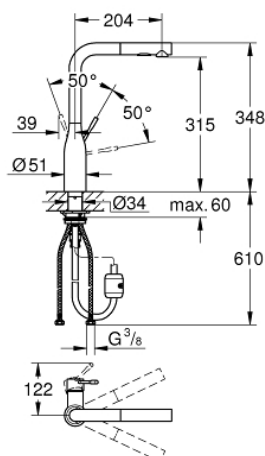

30 270 DC0 ESSENCE СМЕСИТЕЛЬ ОДНОРЫЧАЖНЫЙ ДЛЯ МОЙКИ, DN 15

ОПИСАНИЕ ПРОДУКТА

- с высоким изливом
- монтаж на одно отверстие
- GROHE StarLight хромированное покрытие поверхности
- GROHE SilkMove керамический картридж 28 мм
- GROHE EasyDock Легкое вытягивание и возврат на место выдвигного излива
- выпрямитель потока
- выдвигной излив с переключателем режимов струи
- переключатель режима струи: ламинарный / душевой SpeedClean
- автоматический возврат на ламинарный режим струи
- металлическая лейка
- поворотный трубкообразный излив
- угол поворота 360°
- встроенный обратный клапан
- с защитой от обратного потока
- гибкая подводка
- система быстрого монтажа
- встроенный ограничитель температуры
- минимальное давление 1,0 бар

30 270 DC0 ESSENCE СМЕСИТЕЛЬ ОДНОРЫЧАЖНЫЙ ДЛЯ МОЙКИ, DN 15

ЗАПАСНЫЕ ЧАСТИ

- 1: Рычаг (Order-nr. 46927DC0)
- 2: Картридж (Order-nr. 46580000)
- 3: Выдвижной излив (Order-nr. 46926DC0)
- 3.1: Сетка (Order-nr. 0676800M)
- 3.2: Обратный клапан (Order-nr. 08565000)
- 3.3: Регулятор струи (Order-nr. 48275000)
- 4: Душевой шланг (Order-nr. 48293000)
- 5: Комплект крепежа (Order-nr. 48477000)
- 6: Переходник (Order-nr. 46338000)