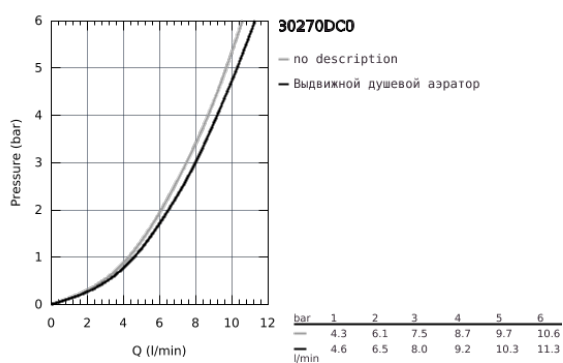

30 270 DC0 ESSENCE СМЕСИТЕЛЬ ОДНОРЫЧАЖНЫЙ ДЛЯ МОЙКИ, DN 15

ОПИСАНИЕ ПРОДУКТА

- с высоким изливом
- монтаж на одно отверстие
- GROHE StarLight хромированное покрытие поверхности
- GROHE SilkMove керамический картридж 28 мм
- GROHE EasyDock Легкое вытягивание и возврат на место выдвигного излива
- выпрямитель потока
- выдвигной излив с переключателем режимов струи
- переключатель режима струи: ламинарный / душевой SpeedClean
- автоматический возврат на ламинарный режим струи
- металлическая лейка
- поворотный трубкообразный излив
- угол поворота 360°
- встроенный обратный клапан
- с защитой от обратного потока
- гибкая подводка
- система быстрого монтажа
- встроенный ограничитель температуры
- минимальное давление 1,0 бар