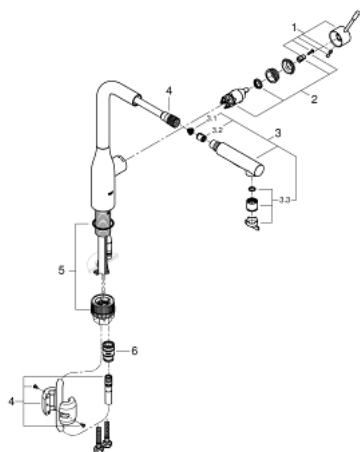

30 270 DC0 ESSENCE СМЕСИТЕЛЬ ОДНОРЫЧАЖНЫЙ ДЛЯ МОЙКИ, DN 15

ОПИСАНИЕ ПРОДУКТА

- с высоким изливом
- монтаж на одно отверстие
- GROHE StarLight хромированное покрытие поверхности
- GROHE SilkMove керамический картридж 28 мм
- GROHE EasyDock Легкое вытягивание и возврат на место выдвигного излива
- выпрямитель потока
- выдвигной излив с переключателем режимов струи
- переключатель режима струи: ламинарный / душевой SpeedClean
- автоматический возврат на ламинарный режим струи
- металлическая лейка
- поворотный трубкообразный излив
- угол поворота 360°
- встроенный обратный клапан
- с защитой от обратного потока
- гибкая подводка
- система быстрого монтажа
- встроенный ограничитель температуры
- минимальное давление 1,0 бар

30 270 DC0 ESSENCE СМЕСИТЕЛЬ ОДНОРЫЧАЖНЫЙ ДЛЯ МОЙКИ, DN 15

ЗАПАСНЫЕ ЧАСТИ

- 1: Рычаг (Order-nr. 46927DC0)
- 2: Картридж (Order-nr. 46580000)
- 3: Выдвижной излив (Order-nr. 46926DC0)
- 3.1: Сетка (Order-nr. 0676800M)
- 3.2: Обратный клапан (Order-nr. 08565000)
- 3.3: Регулятор струи (Order-nr. 48275000)
- 4: Душевой шланг (Order-nr. 48293000)
- 5: Комплект крепежа (Order-nr. 48477000)
- 6: Переходник (Order-nr. 46338000)