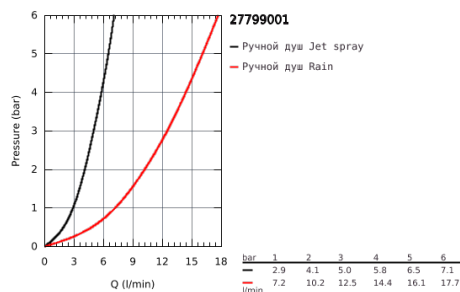

27 799 001 ТЕМПЕСТА 100 ДУШЕВОЙ НАБОР, 2 ВИДА СТРУЙ

ОПИСАНИЕ ПРОДУКТА

- в комплект входят:
- Ручной душ Tempesta 100 II (27 597)
- настенный держатель ручного душа (28 605)
- без регулировки
- Relaxflex душевой шланг 1250 мм 1/2" x 1/2" (28 150)
- GROHE DreamSpray превосходный поток воды
- GROHE StarLight хромированное покрытие поверхности
- SpeedClean система против известковых отложений
- внутренний охлаждающий канал для продолжительного срока службы
- ShockProof силиконовое кольцо, предотвращающее повреждение поверхности при падении ручного душа
- может использоваться с проточным водонагревателем
- минимальное давление 1,0 бар