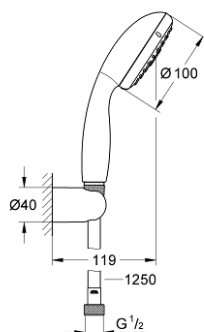

27 799 001 ТЕМПЕСТА 100 ДУШЕВОЙ НАБОР, 2 ВИДА СТРУЙ

ОПИСАНИЕ ПРОДУКТА

- в комплект входят:
- Ручной душ Tempesta 100 II (27 597)
- настенный держатель ручного душа (28 605)
- без регулировки
- Relaxflex душевой шланг 1250 мм 1/2" x 1/2" (28 150)
- GROHE DreamSpray превосходный поток воды
- GROHE StarLight хромированное покрытие поверхности
- SpeedClean система против известковых отложений
- внутренний охлаждающий канал для продолжительного срока службы
- ShockProof силиконовое кольцо, предотвращающее повреждение поверхности при падении ручного душа
- может использоваться с проточным водонагревателем
- минимальное давление 1,0 бар

27 799 001 **ТЕМPEСТА 100 ДУШЕВОЙ НАБОР, 2 ВИДА СТРУЙ**

ЗАПАСНЫЕ ЧАСТИ

1: Сетка (Order-nr. 0700200M)