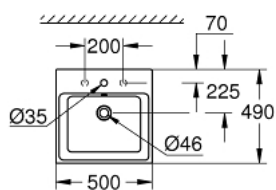

### ОПИСАНИЕ ПРОДУКТА

- глазированная задняя сторона
- 1 отверстие под смеситель, 2 намеченных отверстия
- с переливом
- 500 x 490 мм
- с креплением
- санитарная керамика
- Износостойкое покрытие PureGuard и анти-бактериальное глазирование