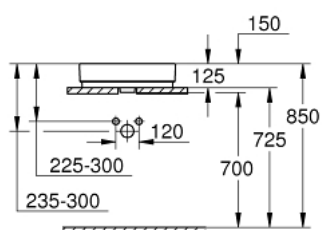

### ОПИСАНИЕ ПРОДУКТА

- глазированная задняя сторона
- 1 отверстие под смеситель, 2 намеченных отверстия
- с переливом
- 500 x 490 мм
- с креплением
- санитарная керамика
- Износостойкое покрытие PureGuard и анти-бактериальное глазирование