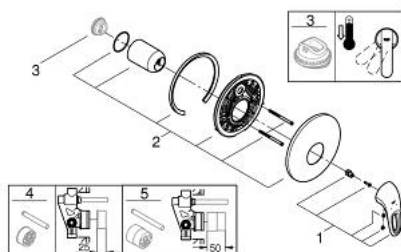

## 19 507 LS3 EUROSTYLE СМЕСИТЕЛЬ ОДНОРЫЧАЖНЫЙ СКРЫТОГО МОНТАЖА ДЛЯ ДУША

### ОПИСАНИЕ ПРОДУКТА

- комплект верхней монтажной части для
- 35 501 000
- без встраиваемого механизма
- GROHE StarLight хромированное покрытие поверхности
- GROHE FastFixation быстрый монтаж
- металлическая рукоятка (с отверстием)
- уплотнитель розетки и рычага
- отражатель из металла