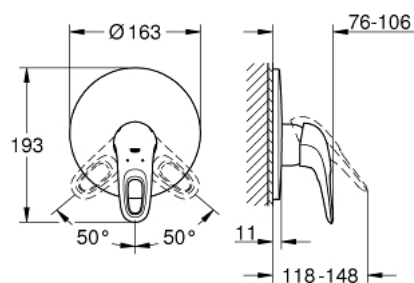

## 19 507 LS3 EUROSTYLE СМЕСИТЕЛЬ ОДНОРЫЧАЖНЫЙ СКРЫТОГО МОНТАЖА ДЛЯ ДУША

### ОПИСАНИЕ ПРОДУКТА

- комплект верхней монтажной части для
- 35 501 000
- без встраиваемого механизма
- GROHE StarLight хромированное покрытие поверхности
- GROHE FastFixation быстрый монтаж
- металлическая рукоятка (с отверстием)
- уплотнитель розетки и рычага
- отражатель из металла