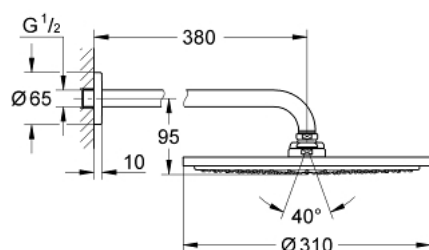

26 066 000 RAINSHOWER COSMOPOLITAN 310 ВЕРХНИЙ ДУШ С ДУШЕВЫМ КРОНШТЕЙНОМ 380 ММ, 1 РЕЖИМ СТРУИ

ОПИСАНИЕ ПРОДУКТА

- в комплект входят:
- Rainshower Cosmopolitan Верхний душ 310 (27 478 000)
- металл
- один вид струи:
- Rain
- Rainshower Душевой кронштейн 380 мм (28 361 000)
- GROHE EcoJoy ограничитель расхода воды 9,5 л/мин
- GROHE DreamSpray превосходный поток воды
- GROHE StarLight хромированное покрытие поверхности
- SpeedClean система против известковых отложений
- может использоваться с проточным водонагревателем
- минимальное давление 1,0 бар

Certificate NF - Classement E01 C1 A1 U3

26 066 000 RAINSHOWER COSMOPOLITAN 310 ВЕРХНИЙ ДУШ С ДУШЕВЫМ
КРОНШТЕЙНОМ 380 ММ, 1 РЕЖИМ СТРУИ

26 066 000 **RAINSHOWER COSMOPOLITAN 310 ВЕРХНИЙ ДУШ С ДУШЕВЫМ КРОНШТЕЙНОМ 380 ММ, 1 РЕЖИМ СТРУИ**