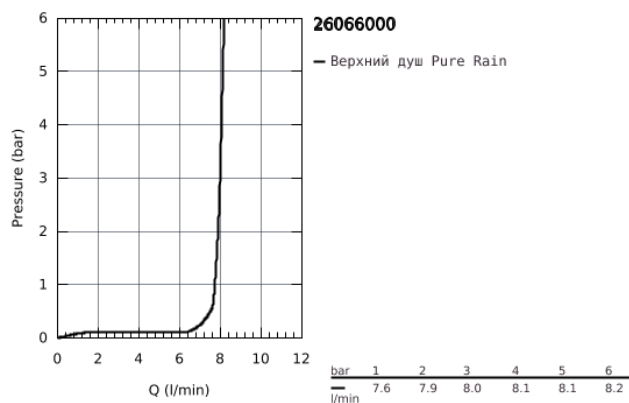

26 066 000 RAINSHOWER COSMOPOLITAN 310 ВЕРХНИЙ ДУШ С ДУШЕВЫМ КРОНШТЕЙНОМ 380 ММ, 1 РЕЖИМ СТРУИ

ОПИСАНИЕ ПРОДУКТА

- в комплект входят:
- Rainshower Cosmopolitan Верхний душ 310 (27 478 000)
- металл
- один вид струи:
- Rain
- Rainshower Душевой кронштейн 380 мм (28 361 000)
- GROHE EcoJoy ограничитель расхода воды 9,5 л/мин
- GROHE DreamSpray превосходный поток воды
- GROHE StarLight хромированное покрытие поверхности
- SpeedClean система против известковых отложений
- может использоваться с проточным водонагревателем
- минимальное давление 1,0 бар

Certificate NF - Classement E01 C1 A1 U3

26 066 000 RAINSHOWER COSMOPOLITAN 310 ВЕРХНИЙ ДУШ С ДУШЕВЫМ
КРОНШТЕЙНОМ 380 ММ, 1 РЕЖИМ СТРУИ

26 066 000 **RAINSHOWER COSMOPOLITAN 310 ВЕРХНИЙ ДУШ С ДУШЕВЫМ КРОНШТЕЙНОМ 380 ММ, 1 РЕЖИМ СТРУИ**