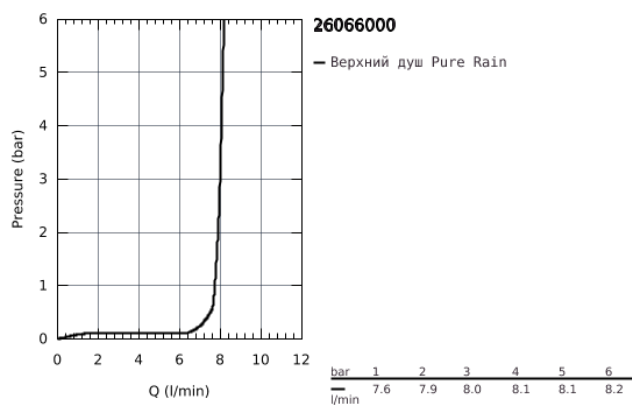

26 066 000 RAINSHOWER COSMOPOLITAN 310 ВЕРХНИЙ ДУШ С ДУШЕВЫМ КРОНШТЕЙНОМ 380 ММ, 1 РЕЖИМ СТРУИ

ОПИСАНИЕ ПРОДУКТА

- в комплект входят:
- Rainshower Cosmopolitan Верхний душ 310 (27 478 000)
- металл
- один вид струи:
- Rain
- Rainshower Душевой кронштейн 380 мм (28 361 000)
- GROHE EcoJoy ограничитель расхода воды 9,5 л/мин
- GROHE DreamSpray превосходный поток воды
- GROHE StarLight хромированное покрытие поверхности
- SpeedClean система против известковых отложений
- может использоваться с проточным водонагревателем
- минимальное давление 1,0 бар

Certificate NF - Classement E01 C1 A1 U3

26 066 000 RAINSHOWER COSMOPOLITAN 310 ВЕРХНИЙ ДУШ С ДУШЕВЫМ
КРОНШТЕЙНОМ 380 ММ, 1 РЕЖИМ СТРУИ

26 066 000 **RAINSHOWER COSMOPOLITAN 310 ВЕРХНИЙ ДУШ С ДУШЕВЫМ КРОНШТЕЙНОМ 380 ММ, 1 РЕЖИМ СТРУИ**