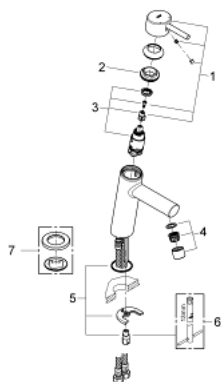

## 23 451 001 **CONCETTO СМЕСИТЕЛЬ ОДНОРЫЧАЖНЫЙ ДЛЯ РАКОВИНЫ, DN 15 M-SIZE**

### ОПИСАНИЕ ПРОДУКТА

- монтаж на одно отверстие
- металлический рычаг
- GROHE SilkMove керамический картридж 28 мм
- с ограничителем температуры
- GROHE StarLight хромированное покрытие поверхности
- GROHE EcoJoy SpeedClean аэратор с ограничением расхода воды 5,7 л/мин
- GROHE FastFixation система быстрого монтажа
- гладкий корпус
- гибкая подводка
- минимальное давление 1,0 бар

23 451 001 **CONCETTO СМЕСИТЕЛЬ ОДНОРЫЧАЖНЫЙ ДЛЯ РАКОВИНЫ, DN 15  
M-SIZE**

**ЗАПАСНЫЕ ЧАСТИ**

- 1: Рычаг (Order-nr. 46753000)
  - 2: Крепежное кольцо (Order-nr. 46715000)
  - 3: Картридж (Order-nr. 46580000)
  - 4: Аэратор (Order-nr. 13935000)
  - 5: Обратное резьбовое соединение (Order-nr. 46249000)
  - 6: Монтажный ключ (Order-nr. 19017000)\*
  - 7: Основа (Order-nr. 48165000)\*
- \* Optional accessories