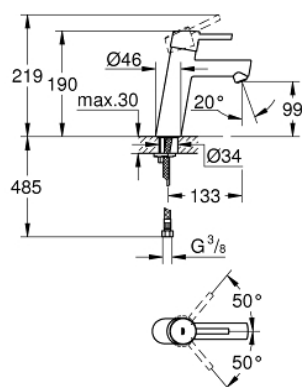

## 23 451 001 **CONCETTO СМЕСИТЕЛЬ ОДНОРЫЧАЖНЫЙ ДЛЯ РАКОВИНЫ, DN 15 M-SIZE**

### ОПИСАНИЕ ПРОДУКТА

- монтаж на одно отверстие
- металлический рычаг
- GROHE SilkMove керамический картридж 28 мм
- с ограничителем температуры
- GROHE StarLight хромированное покрытие поверхности
- GROHE EcoJoy SpeedClean аэратор с ограничением расхода воды 5,7 л/мин
- GROHE FastFixation система быстрого монтажа
- гладкий корпус
- гибкая подводка
- минимальное давление 1,0 бар

23 451 001 **CONCETTO СМЕСИТЕЛЬ ОДНОРЫЧАЖНЫЙ ДЛЯ РАКОВИНЫ, DN 15  
M-SIZE**

**ЗАПАСНЫЕ ЧАСТИ**

- 1: Рычаг (Order-nr. 46753000)
  - 2: Крепежное кольцо (Order-nr. 46715000)
  - 3: Картридж (Order-nr. 46580000)
  - 4: Аэратор (Order-nr. 13935000)
  - 5: Обратное резьбовое соединение (Order-nr. 46249000)
  - 6: Монтажный ключ (Order-nr. 19017000)\*
  - 7: Основа (Order-nr. 48165000)\*
- \* Optional accessories