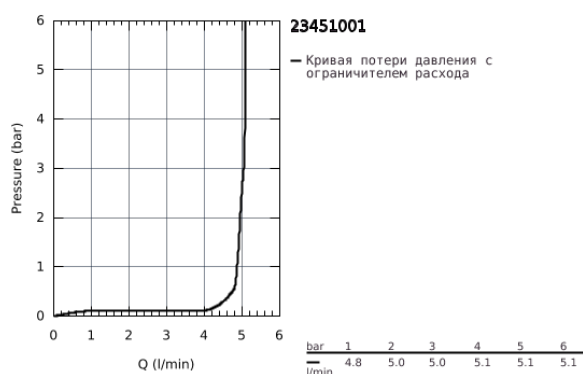

## 23 451 001 **CONCETTO СМЕСИТЕЛЬ ОДНОРЫЧАЖНЫЙ ДЛЯ РАКОВИНЫ, DN 15 M-SIZE**

### ОПИСАНИЕ ПРОДУКТА

- монтаж на одно отверстие
- металлический рычаг
- GROHE SilkMove керамический картридж 28 мм
- с ограничителем температуры
- GROHE StarLight хромированное покрытие поверхности
- GROHE EcoJoy SpeedClean аэратор с ограничением расхода воды 5,7 л/мин
- GROHE FastFixation система быстрого монтажа
- гладкий корпус
- гибкая подводка
- минимальное давление 1,0 бар